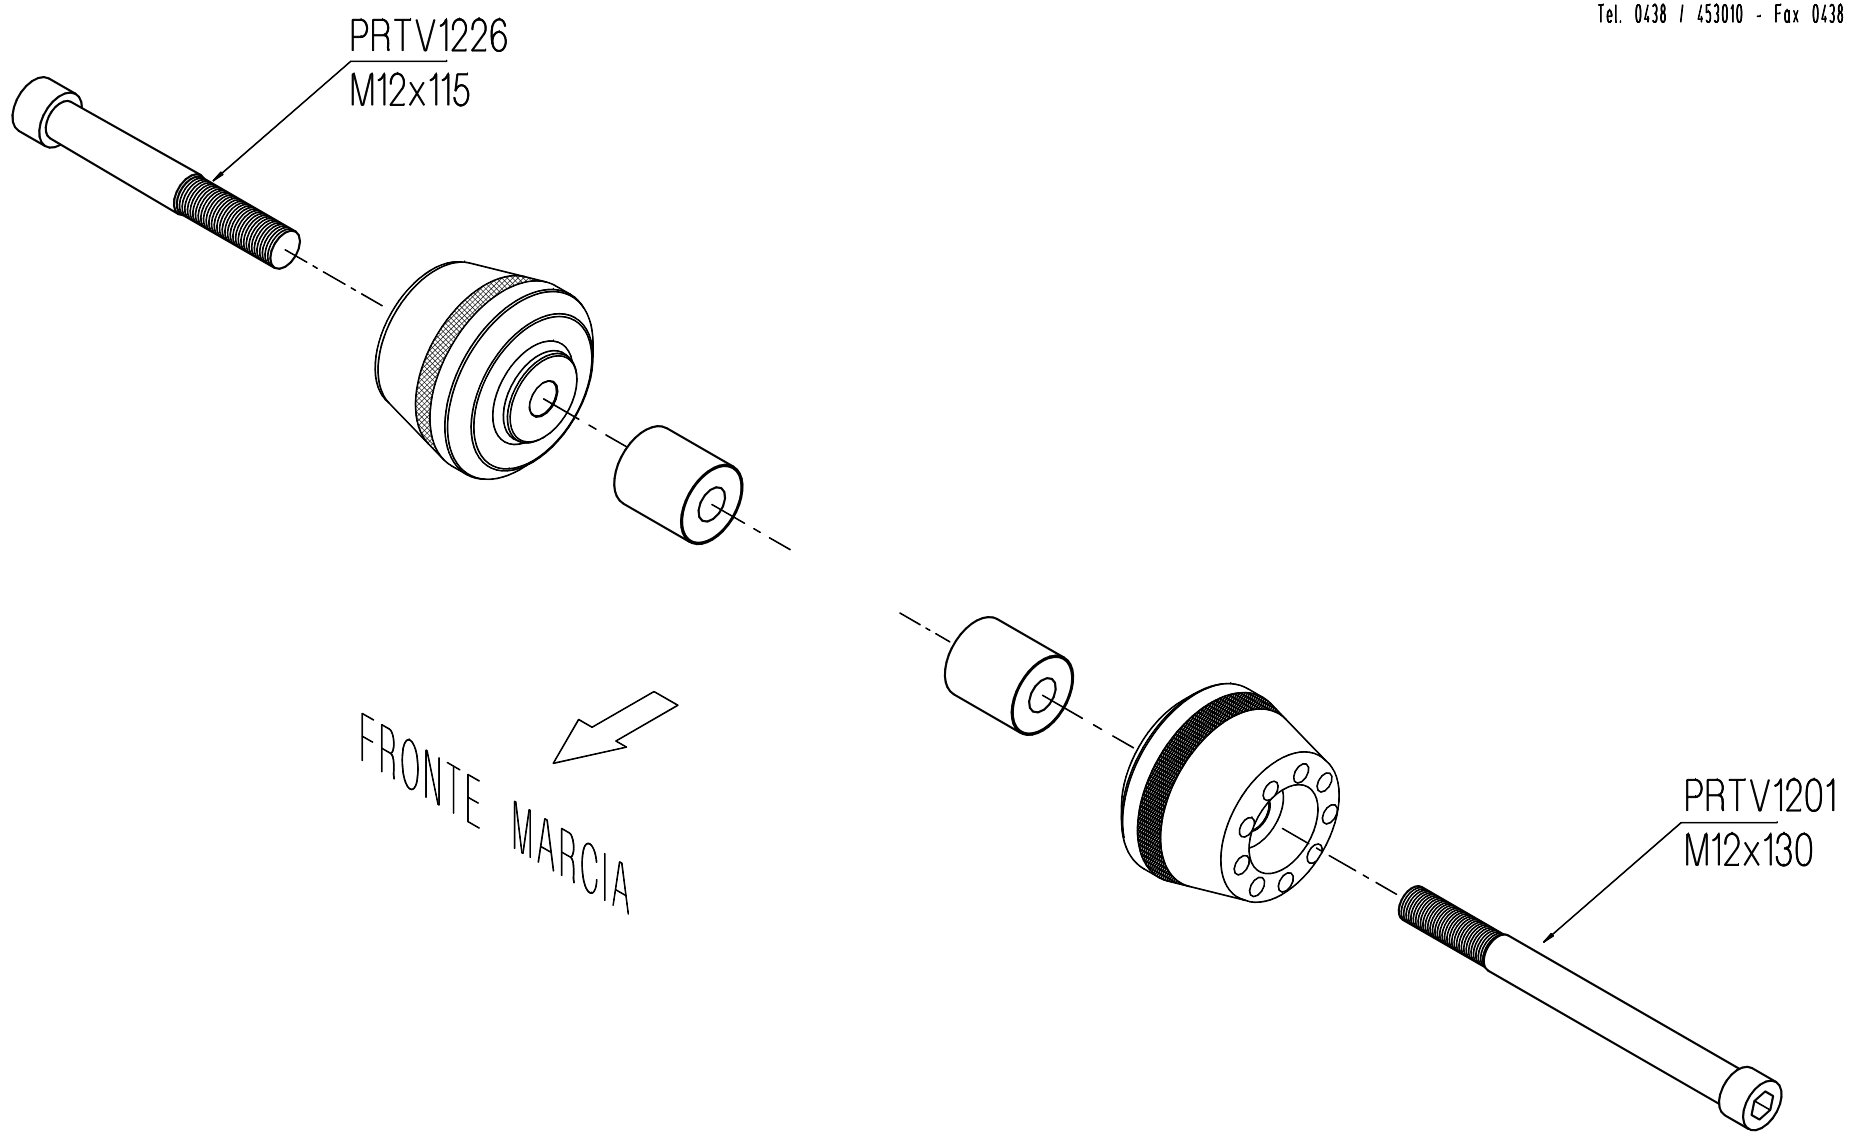

PRTCBF106 - HONDA CBF1000 06/07

PROTEZIONI TELAIO / FRAME PROTECTION

Lightech s.r.l.

31025 - Santa Lucia di Piave (TV) Italy
Tel. 0438 / 453010 - Fax 0438 / 655919

- VERIFICARE SERRAGGIO VITI PRIMA DELL'UTILIZZO / CONTROL THE THIGHTHTENING'S SCREW BEFORE USING