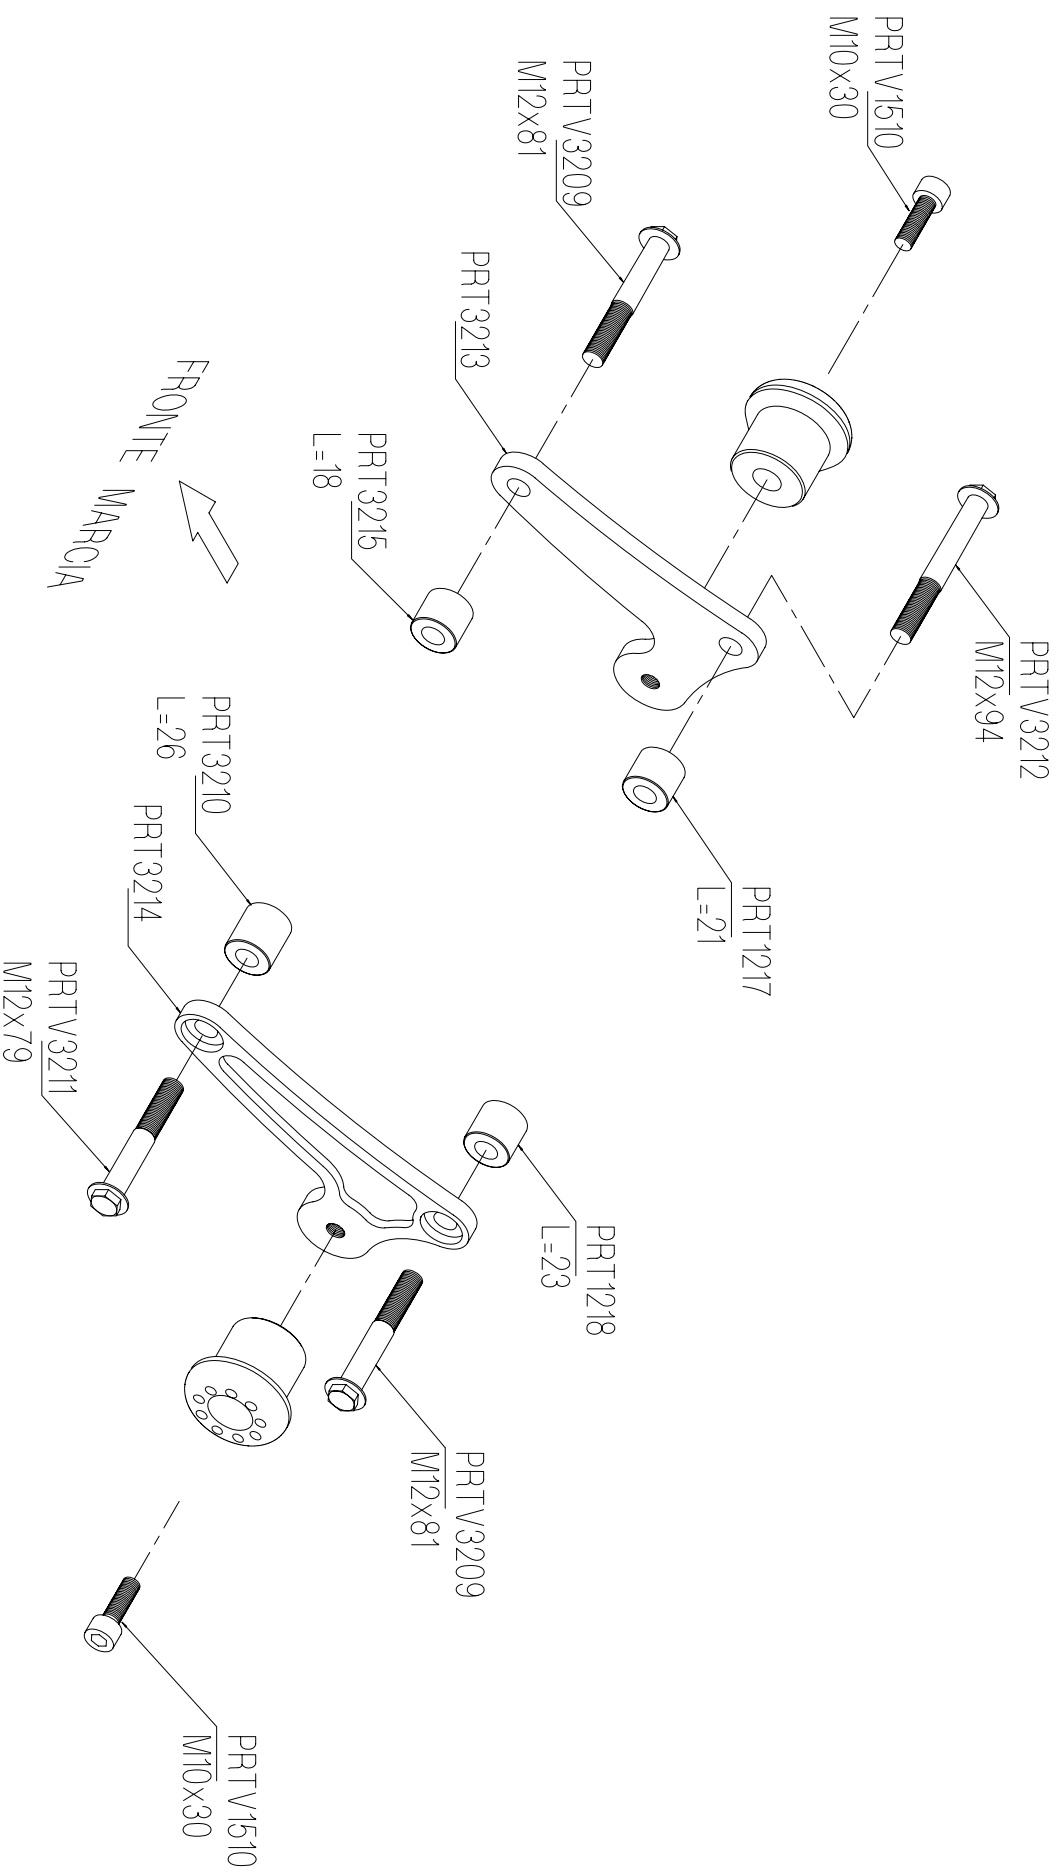

# PRT3251 - HONDA CBR1000RR 2005 PROTEZIONI / TELAIO / FRAMME PROTECTION

**Lightech**

*Lightech s.r.l.*

31025 - Santa Lucia di Piave (TV) Italy  
Tel. 0438 / 453010 - Fax 0438 / 655919

- VERIFICARE SERRAGGIO VITI PRIMA DELL'UTILIZZO / CONTROL THE TIGHTENING'S SCREW BEFORE USING