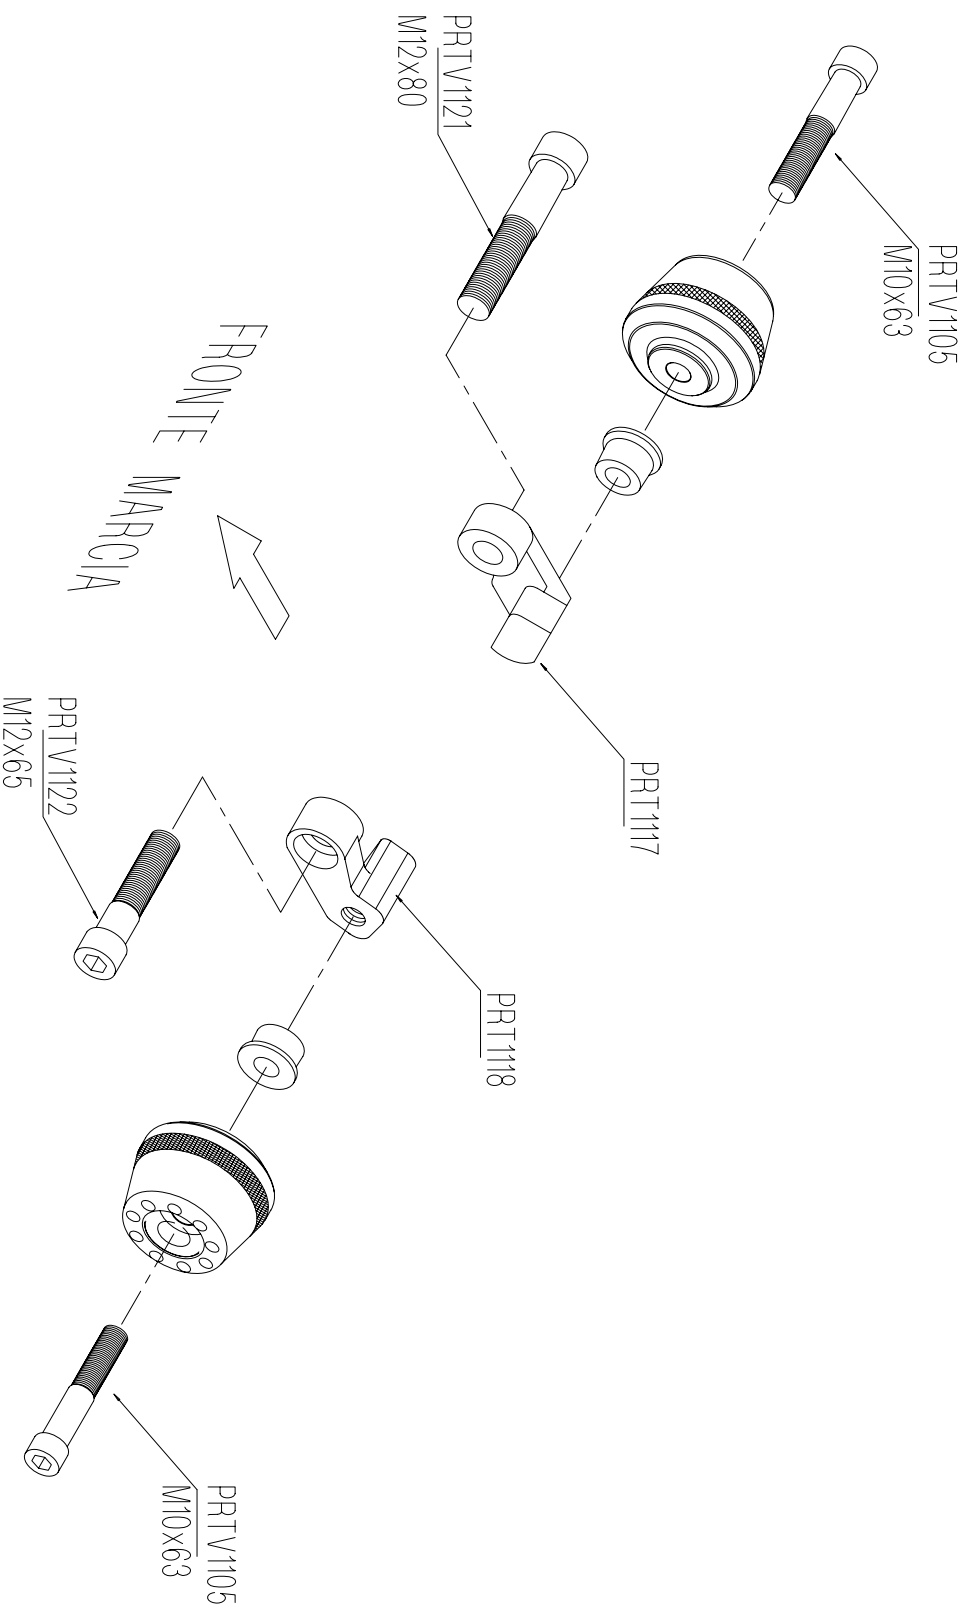

PRTCBR10006 -HONDA CBR1000 '06 PROTEZIONI TELAIO / FRAME PROTECTION

Lightech

Lightech s.r.l.

31025 - Santa Lucia di Piave (TV) Italy
Tel. 0438 / 453010 - Fax 0438 / 655919

- VERIFICARE SERRAGGIO VITI PRIMA DELL'UTILIZZO / CONTROL THE THIGHTENING'S SCREW BEFORE USING