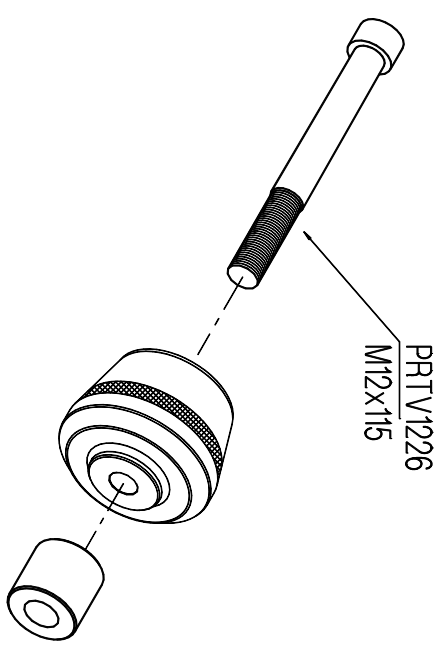

Lighttech s.r.l.

31075 - Sanlo Lucia di Piove (TV) Italy
Tel. 0438 / 453010 - Fax 0438 / 655919

PRTCBR108 -HONDA CBR1000 '08 PROTEZIONI TELAIO / FRAME PROTECTION

FRONTE
MARCIA

- VERIFICARE SERRAGGIO VITI PRIMA DELL'UTILIZZO / CONTROL THE THIGHTENING'S SCREW BEFORE USING