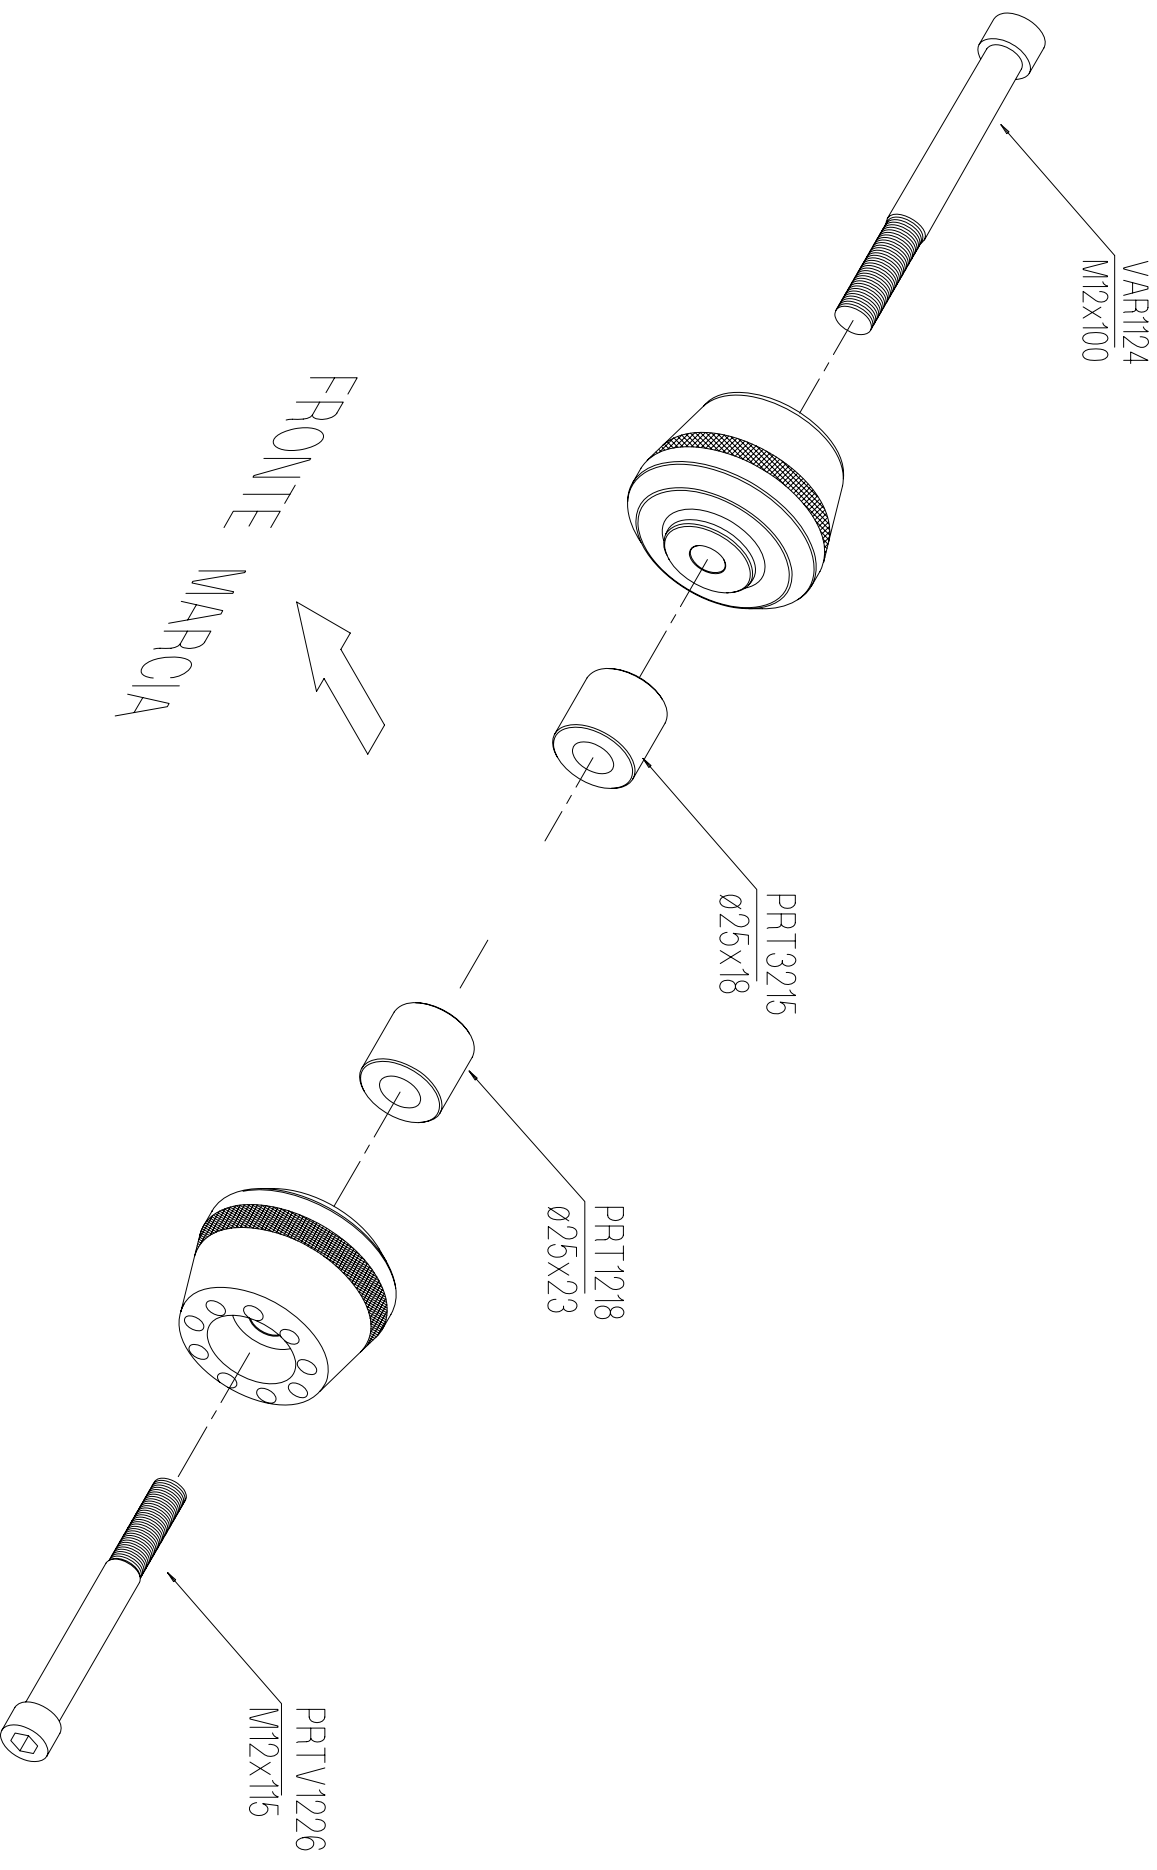

# PRTHH607 -HONDA HORNET 600 '07 PROTEZIONI TELAIO / FRAME PROTECTION

Lighttech s.r.l.

31025 - Santa Lucia di Piave (TV) Italy  
Tel. 0438 / 453010 - Fax 0438 / 655919

- VERIFICARE SERRAGGIO VITI PRIMA DELL'UTILIZZO / CONTROL THE TIGHTENING'S SCREW BEFORE USING