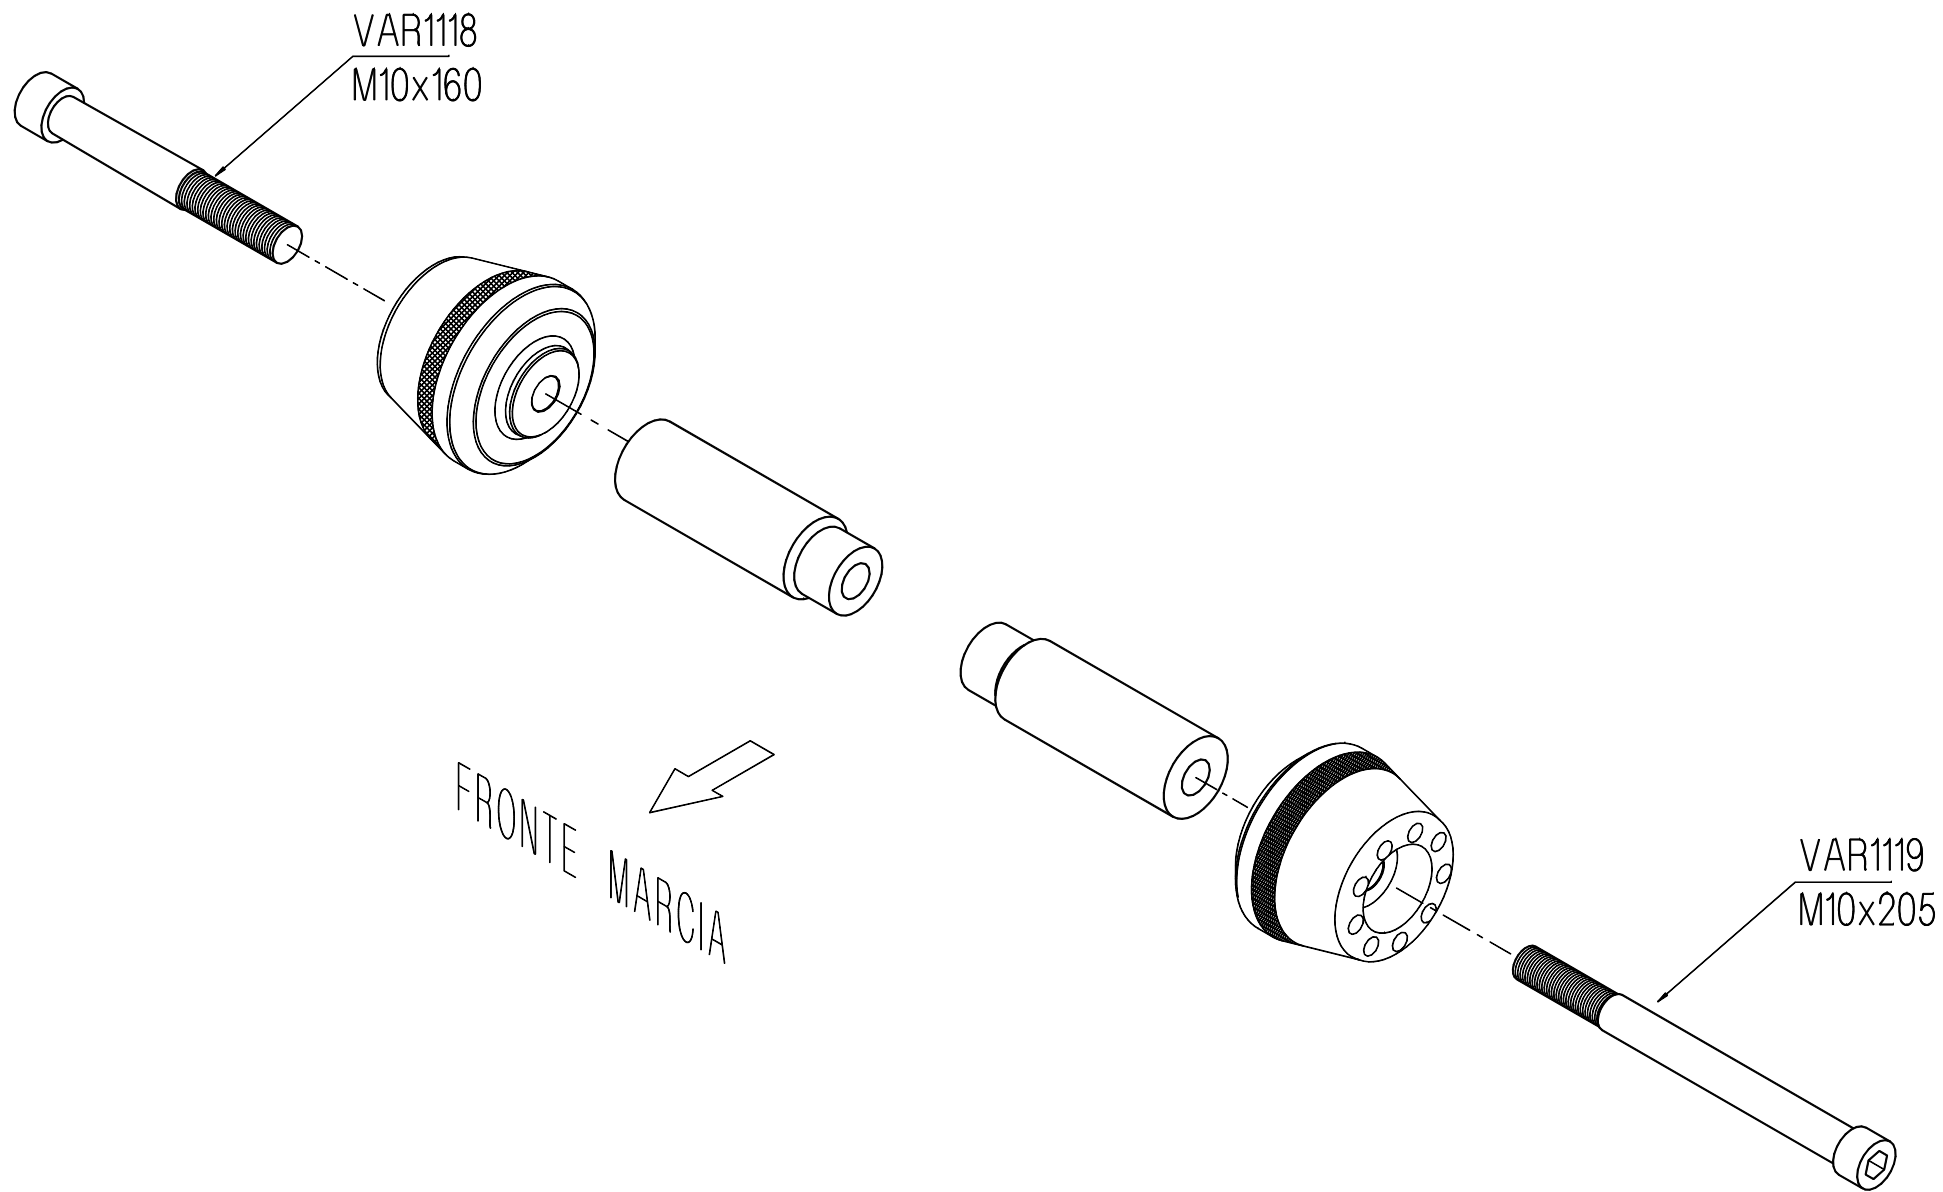

# PRTVFR800 - HONDA VFR800 02/06

## PROTEZIONI TELAIO / FRAME PROTECTION

Lightech s.r.l.

31025 - Santa Lucia di Piave (TV) Italy  
Tel. 0438 / 453010 - Fax 0438 / 655919

- VERIFICARE SERRAGGIO VITI PRIMA DELL'UTILIZZO / CONTROL THE THIGHTHTENING'S SCREW BEFORE USING