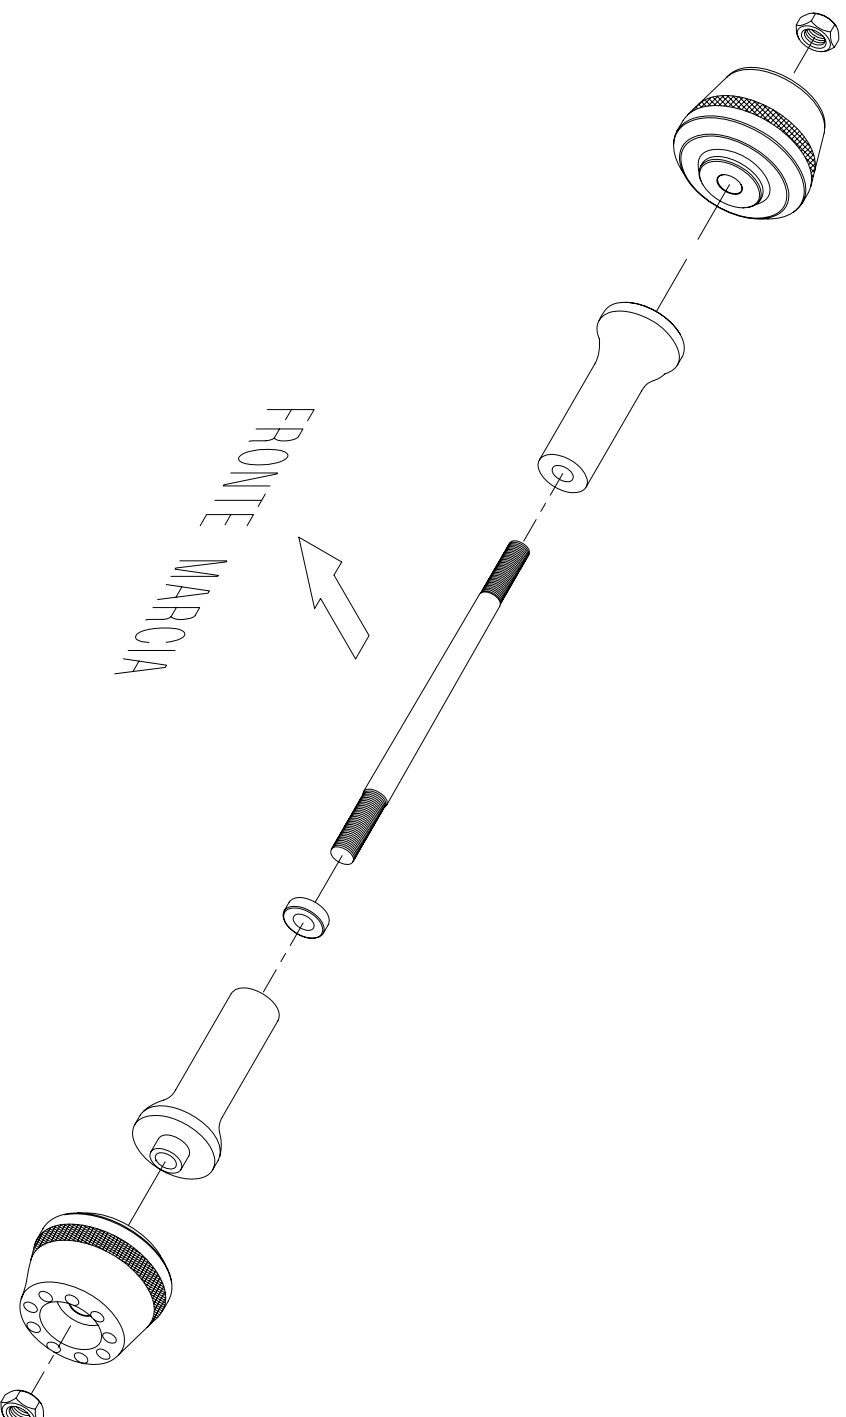

Lighttech s.r.l.

31025 - Santa Lucia di Piave (TV) Italy
Tel. 0438 / 453010 - Fax 0438 / 655919

PRT3570 - KTM SUPERDUKE PROTEZIONI TELAIO / FRAME PROTECTION

- VERIFICARE SERRAGGIO VITI PRIMA DELL'UTILIZZO / CONTROL THE THIGHTENING'S SCREW BEFORE USING