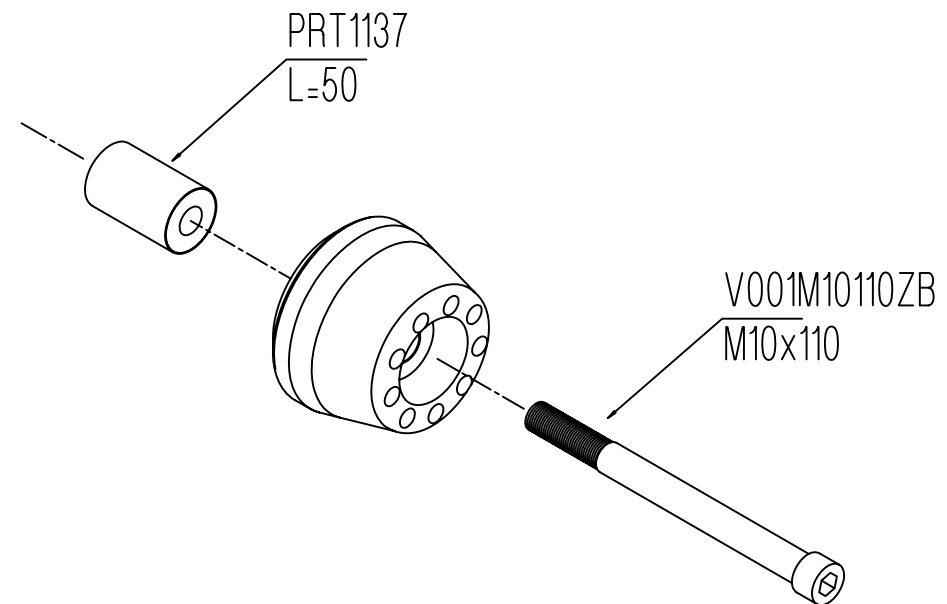

# PRTKZX10R08 - KAWASAKI ZX10R 2008 PROTEZIONI TELAIO / FRAME PROTECTION

Lightech s.r.l.

31025 - Santa Lucia di Piave (TV) Italy  
Tel. 0438 / 453010 - Fax 0438 / 655919

FRONTE  MARCIA

- VERIFICARE SERRAGGIO VITI PRIMA DELL'UTILIZZO / CONTROL THE THIGHTENING'S SCREW BEFORE USING