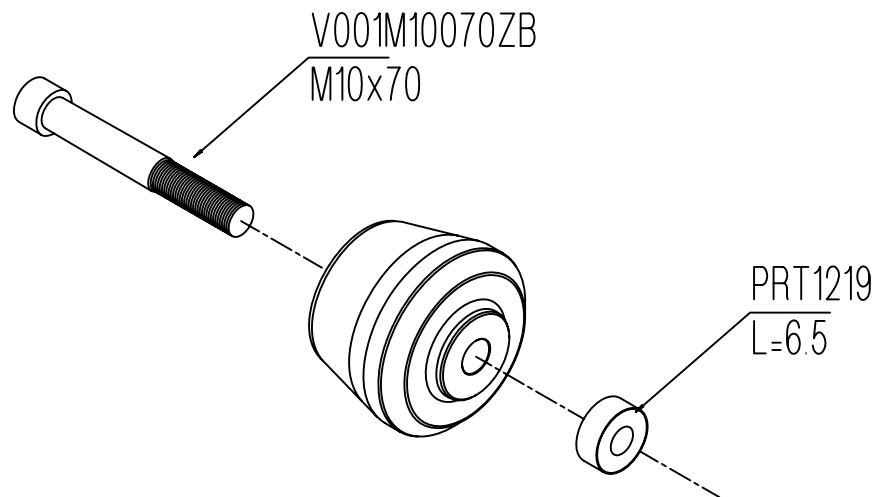

# PRTKZX10R08 - KAWASAKI ZX10R 2008 PROTEZIONI TELAIO / FRAME PROTECTION

Lightech s.r.l.

31025 - Santa Lucia di Piave (TV) Italy  
Tel. 0438 / 453010 - Fax 0438 / 655919

FRONTE  MARCIA

- VERIFICARE SERRAGGIO VITI PRIMA DELL'UTILIZZO / CONTROL THE THIGHTENING'S SCREW BEFORE USING