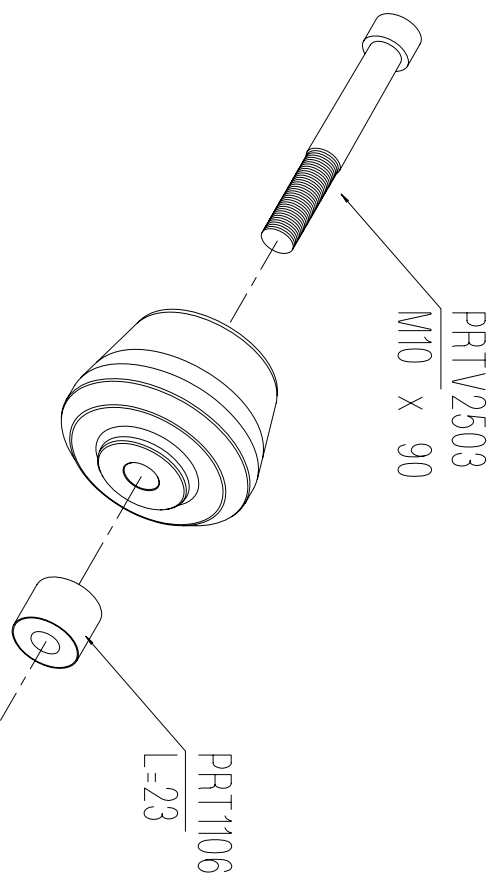

Lighttech s.r.l.

31025 - Santa Lucia di Piave (TV) Italy
Tel. 0438 / 453010 - Fax 0438 / 655919

PRT1108 - SUZUKI GSR 600 2006 PROTEZIONI TELAIO / FRAME PROTECTION

FRONTE
MARCIA

- VERIFICARE SERRAGGIO VITI PRIMA DELL'UTILIZZO / CONTROL THE THIGHTENING'S SCREW BEFORE USING