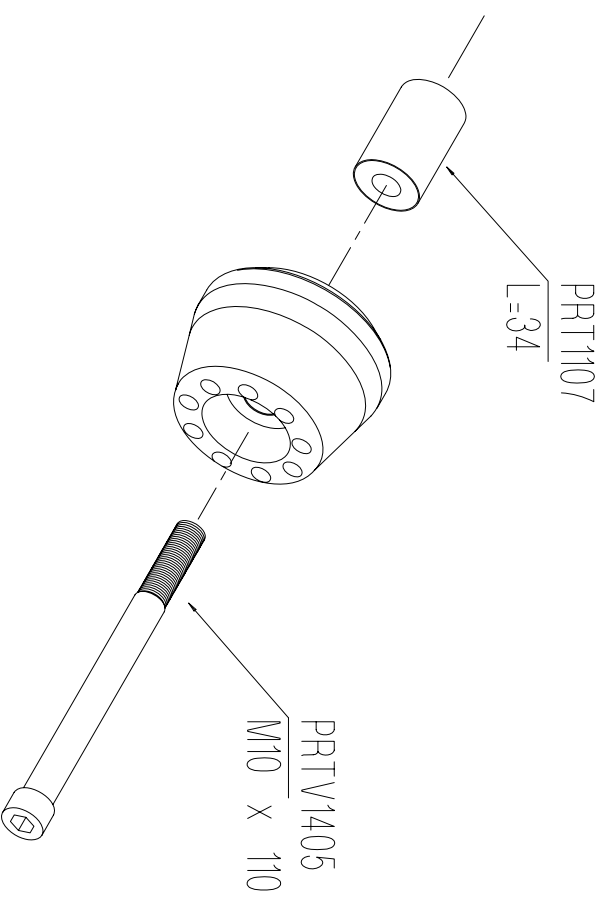

Lighttech s.r.l.

31025 - Santa Lucia di Piave (TV) Italy
Tel. 0438 / 453010 - Fax 0438 / 655919

PRT1108 - SUZUKI GSR 600 2006 PROTEZIONI TELAIO / FRAME PROTECTION

FRONTE
MARCIA

- VERIFICARE SERRAGGIO VITI PRIMA DELL'UTILIZZO / CONTROL THE THIGHTENING'S SCREW BEFORE USING