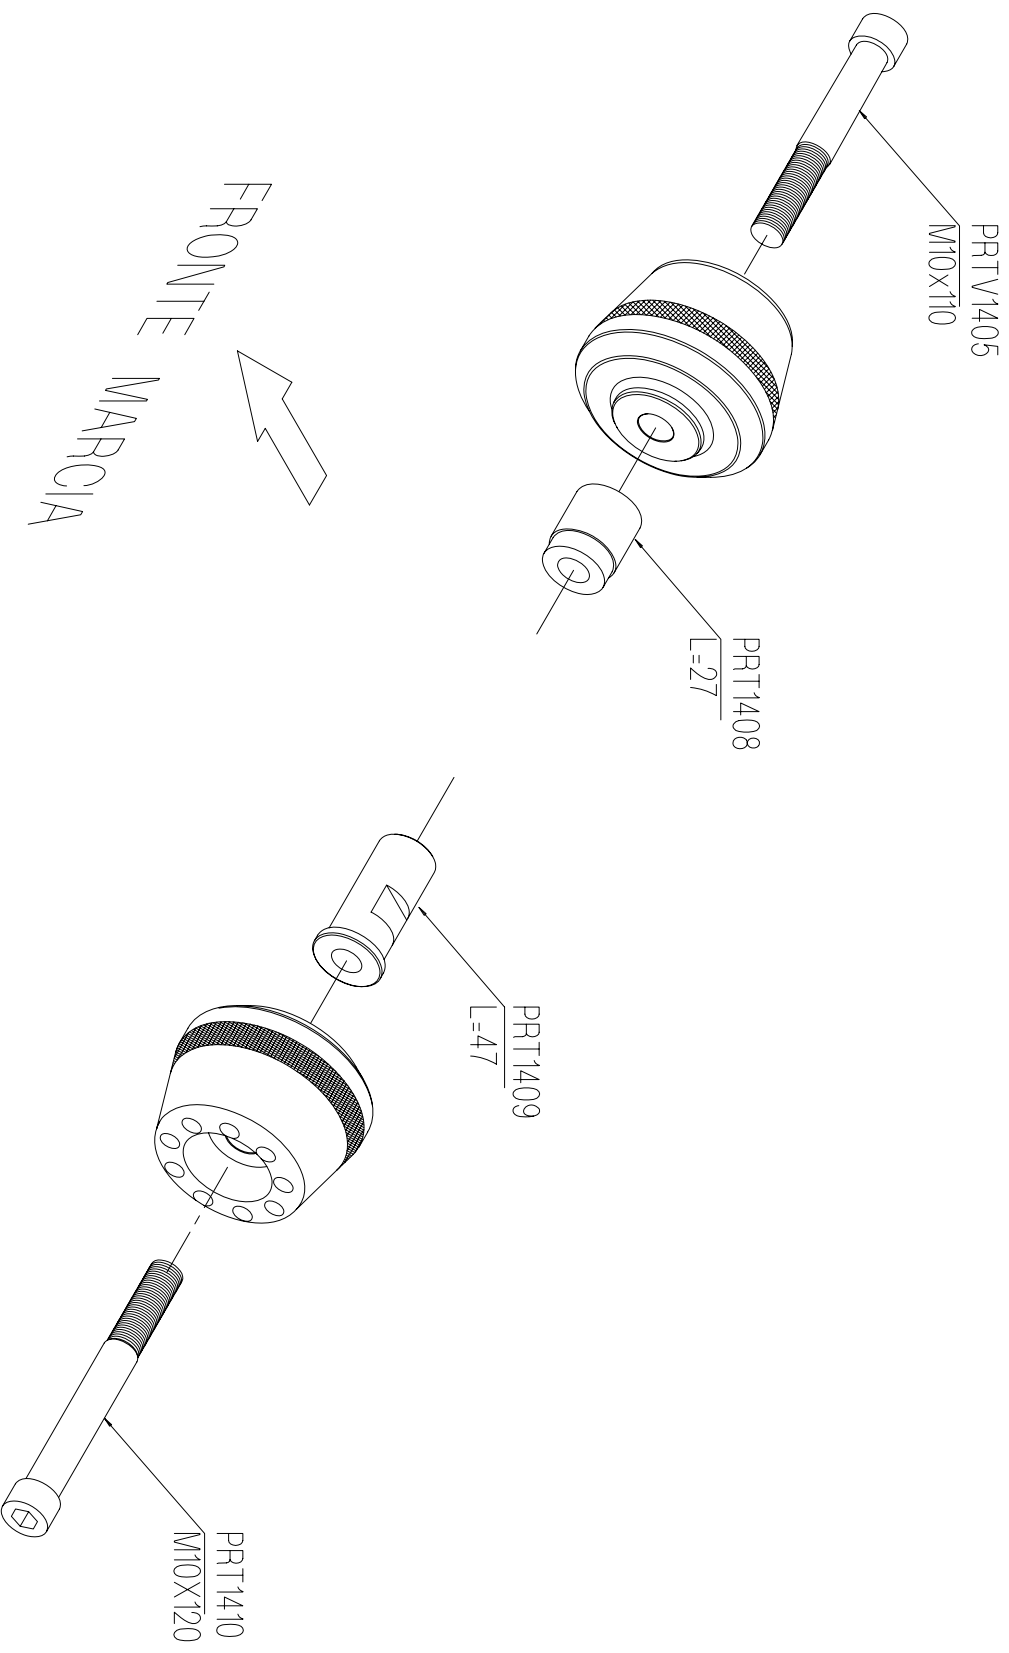

# PRT1453 - SUZUKI GSXR 1000 2005 PROTEZIONI TELAIO / FRAME PROTECTION

Lighttech s.r.l.

31025 - Santa Lucia di Piave (TV) Italy  
Tel. 0438 / 45300 - Fax 0438 / 655919

- VERIFICARE SERRAGGIO VITI PRIMA DELL'UTILIZZO / CONTROL THE THIGHTENING'S SCREW BEFORE USING