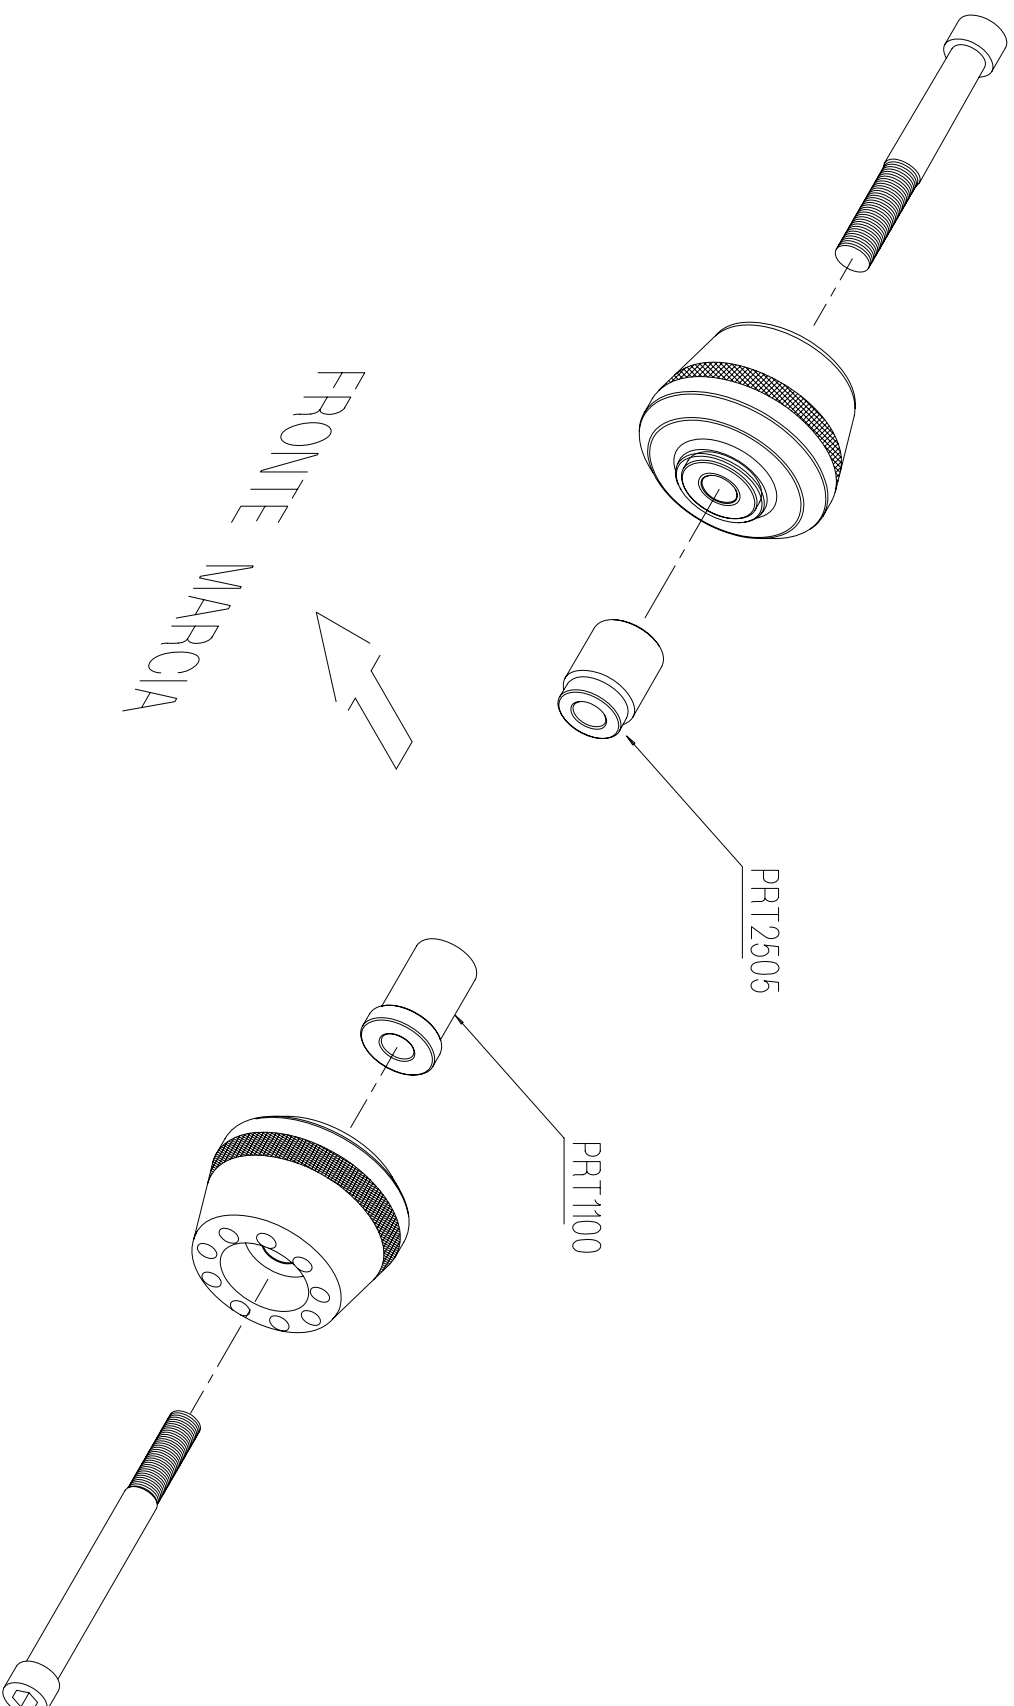

PRTGSXR1007 - SUZUKI GSXR1000 '07 (K7)
PROTEZIONI TELAIO / FRAME PROTECTION

Lightech

Lightech s.r.l.

31025 - Santa Lucia di Piave (TV) Italy
Tel. 0438 / 453010 - Fax 0438 / 655919

- VERIFICARE SERRAGGIO VITI PRIMA DELL'UTILIZZO / CONTROL THE TIGHTENING'S SCREW BEFORE USING