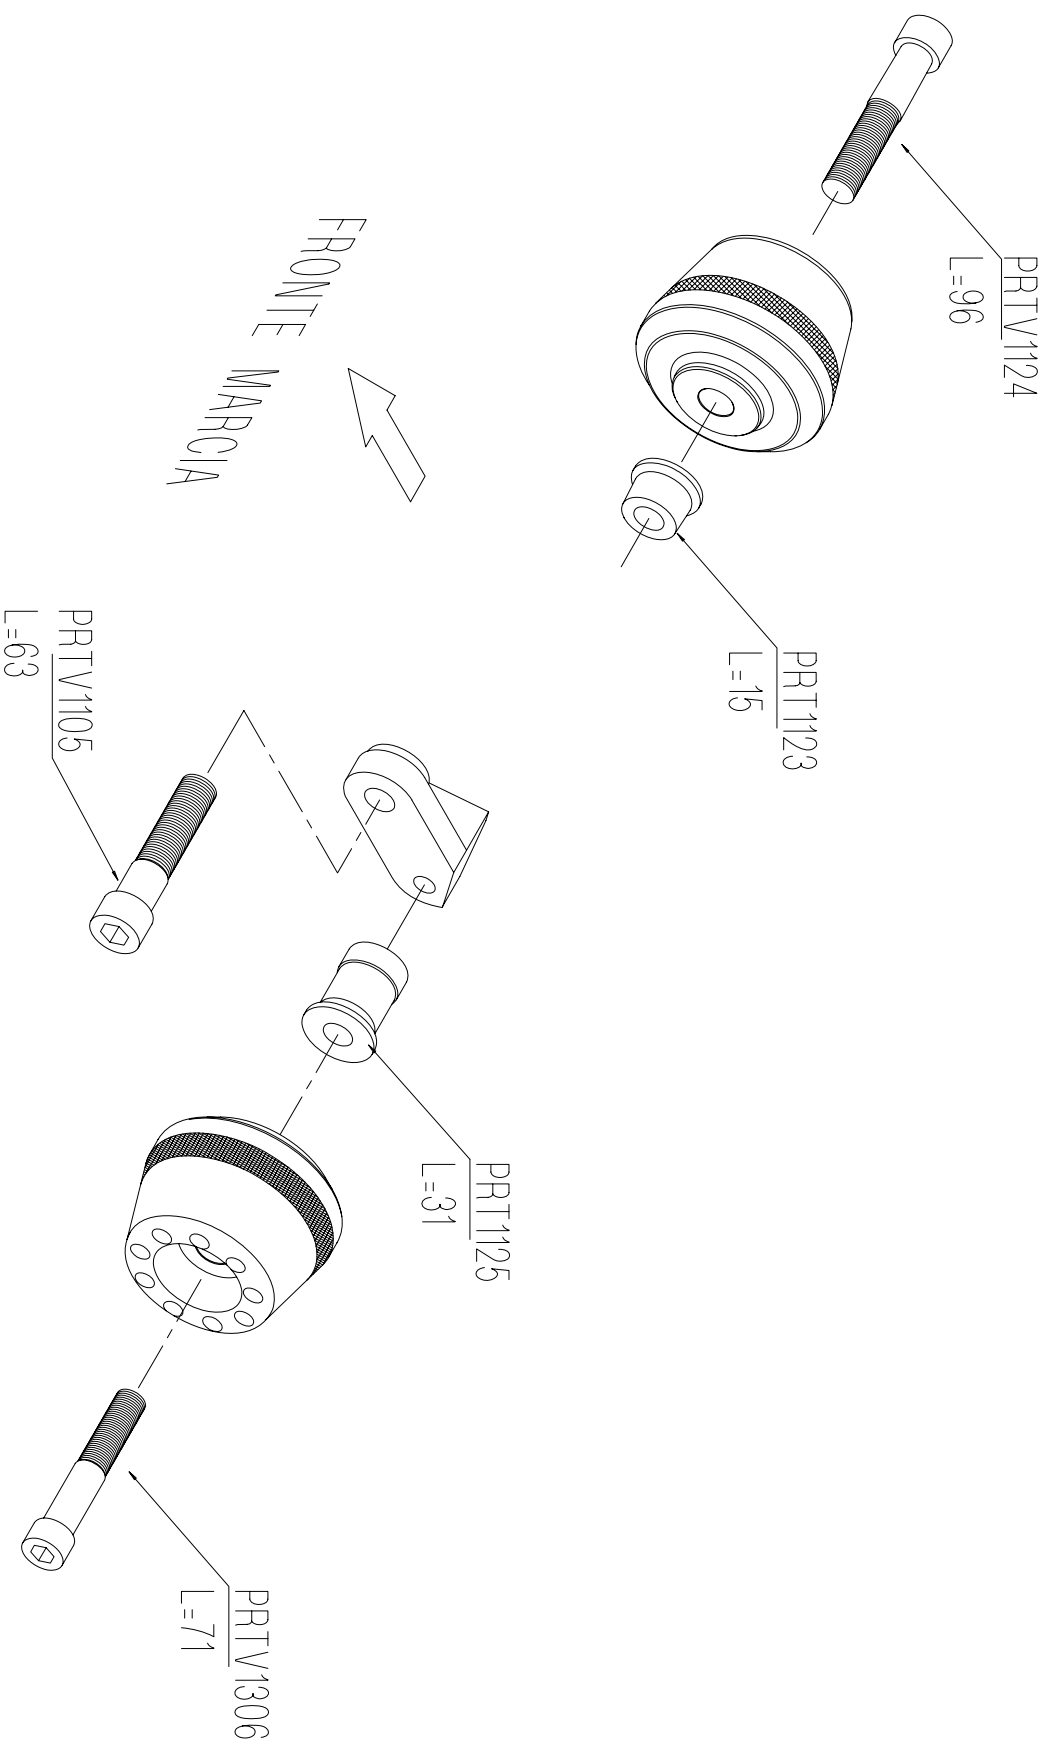

PRTGSXR606 - SUZUKI GSXR 600/750 2006

PROTEZIONI TELAIO / FRAME PROTECTION

Lighttech s.r.l.

31025 - Santa Lucia di Piave (TV) Italy  
Tel. 0438 / 453010 - Fax 0438 / 655919

- VERIFICARE SERRAGGIO VITI PRIMA DELL'UTILIZZO / CONTROL THE TIGHTENING'S SCREW BEFORE USING