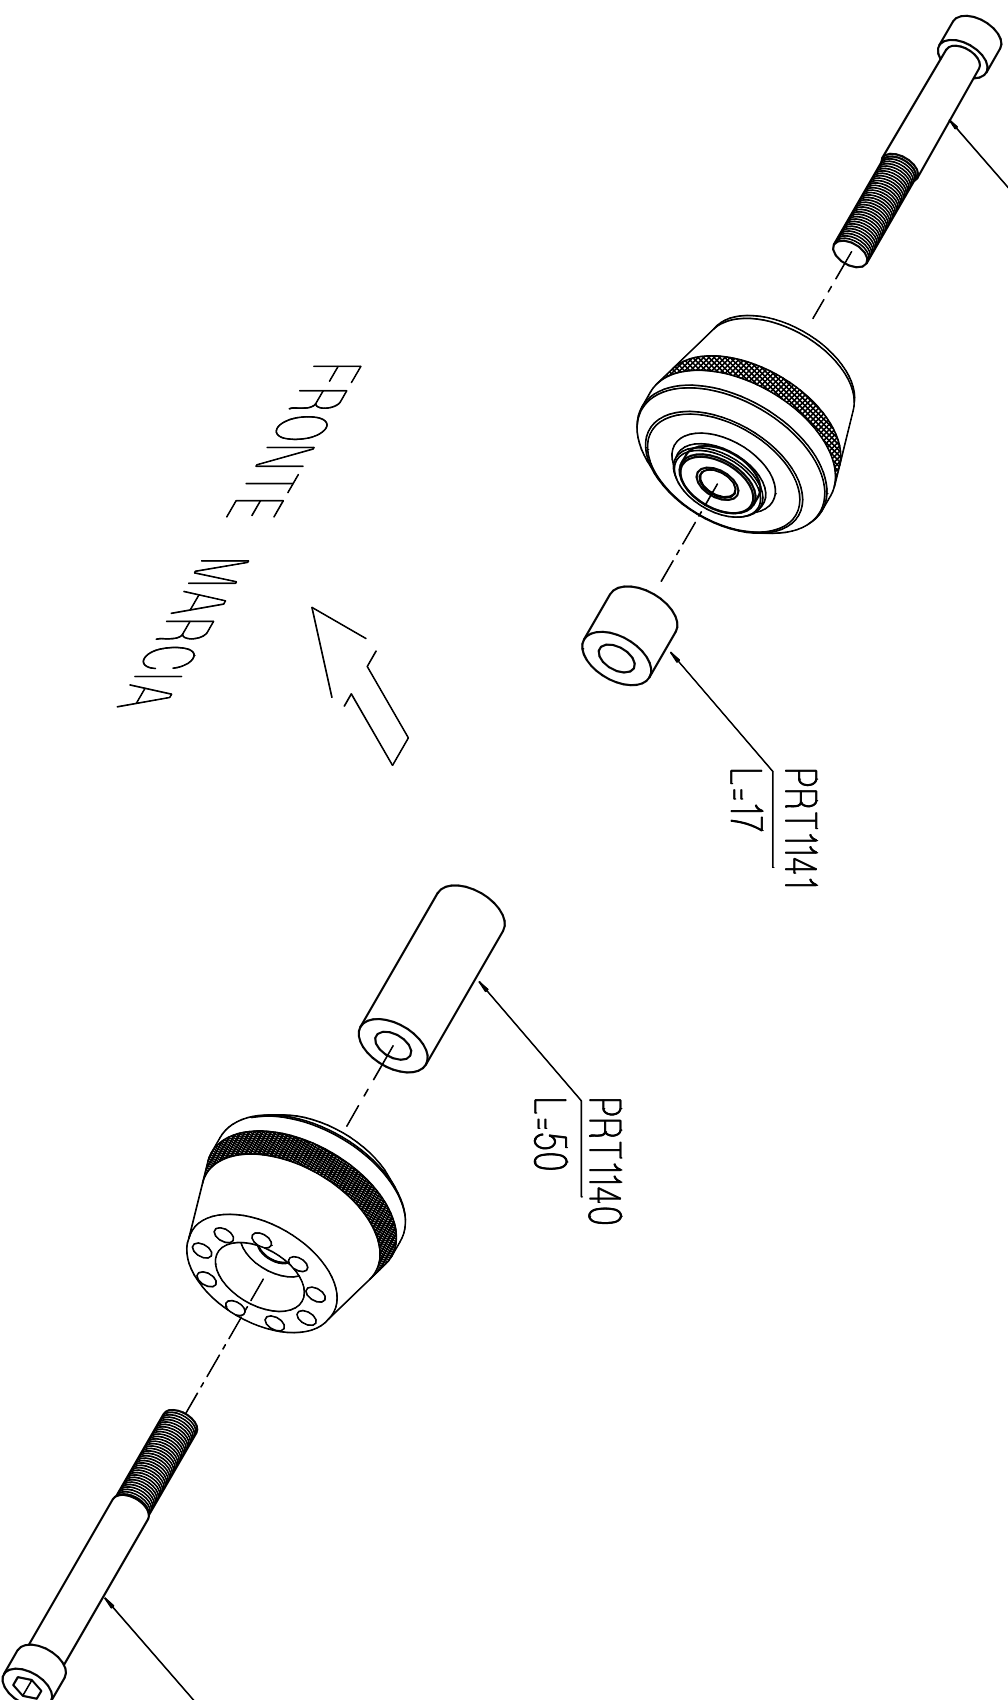

# PRTGSXR608 - SUZUKI GSXR600/750 '08 (K8)

## PROTEZIONI TELAIO / FRAME PROTECTION

Lighttech s.r.l.

VAR1201

31025 - Santa Lucia di Piave (TV) Italy  
Tel. 0438 / 453010 - Fax 0438 / 655919

M10x100

PRT1141  
L=17

PRT1140  
L=50

PRTV1116  
M10x125

FRONTE  
MARCIA

- VERIFICARE SERRAGGIO VITI PRIMA DELL'UTILIZZO / CONTROL THE TIGHTENING'S SCREW BEFORE USING