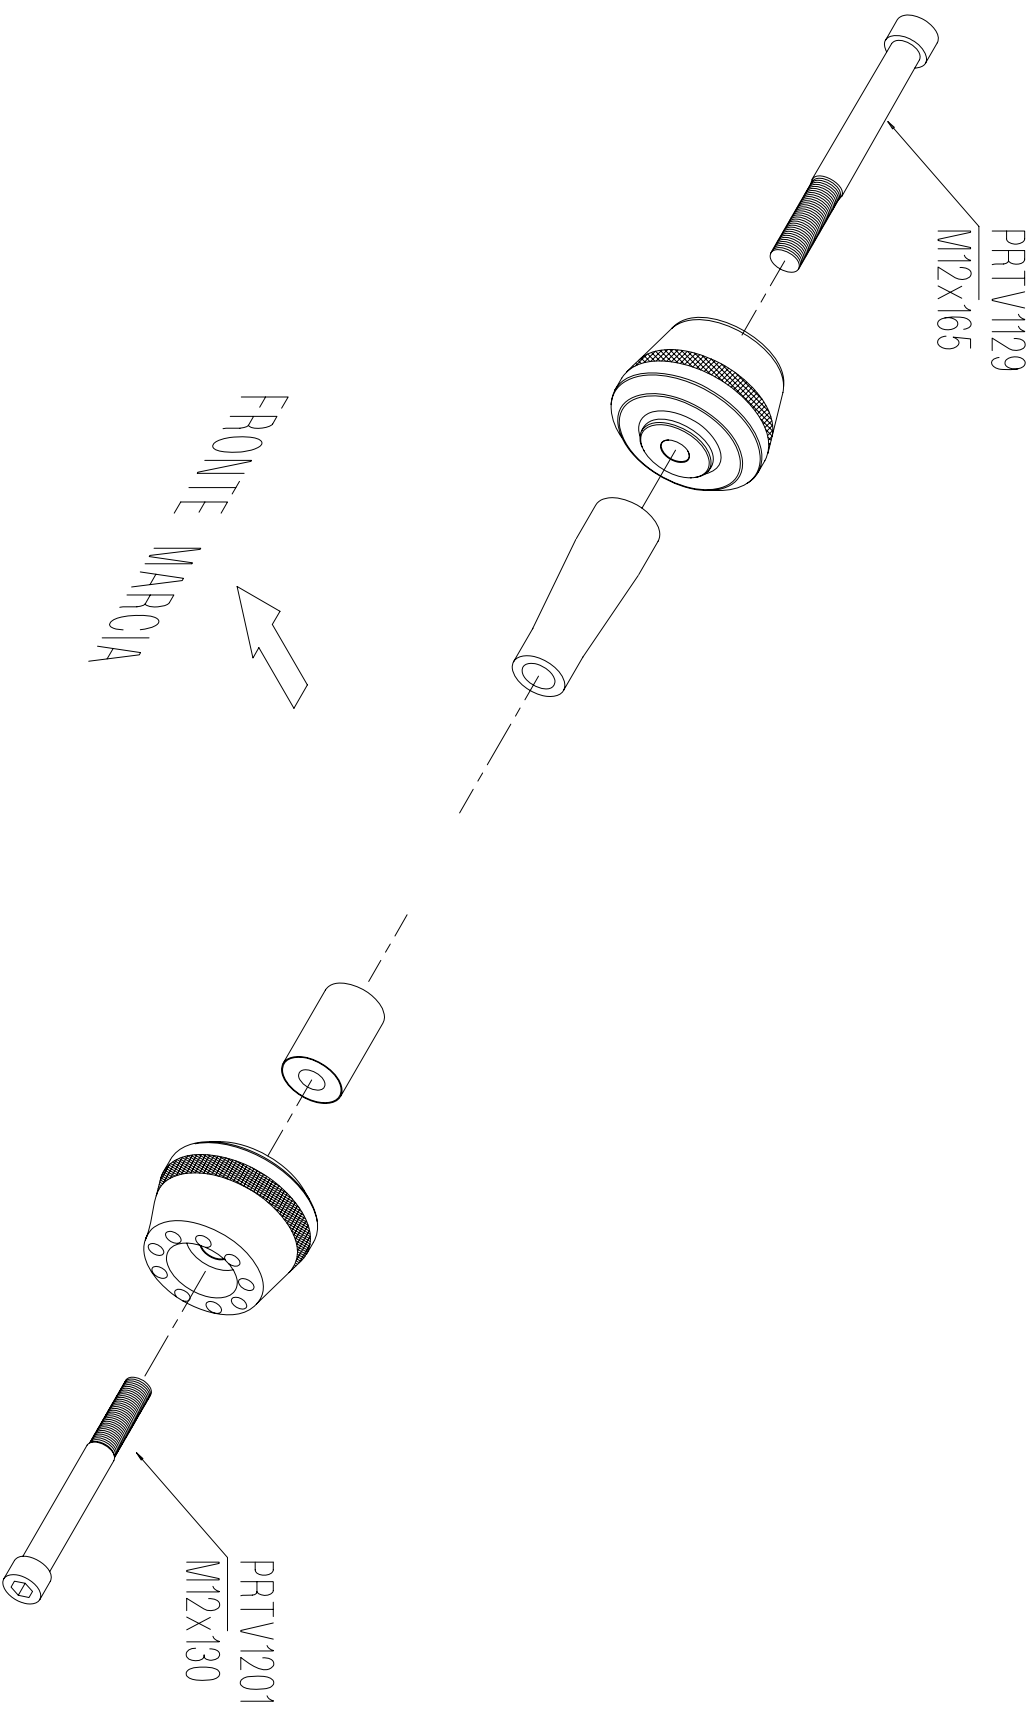

PRT3580 - TRIUMPH SPEED TRIPLE PROTEZIONI TELAIO / FRAME PROTECTION

Lighttech s.r.l.

31025 - Santa Lucia di Piave (TV) Italy
Tel. 0438 / 453010 - Fax 0438 / 655919

- VERIFICARE SERRAGGIO VITI PRIMA DELL'UTILIZZO / CONTROL THE THIGHTENING'S SCREW BEFORE USING