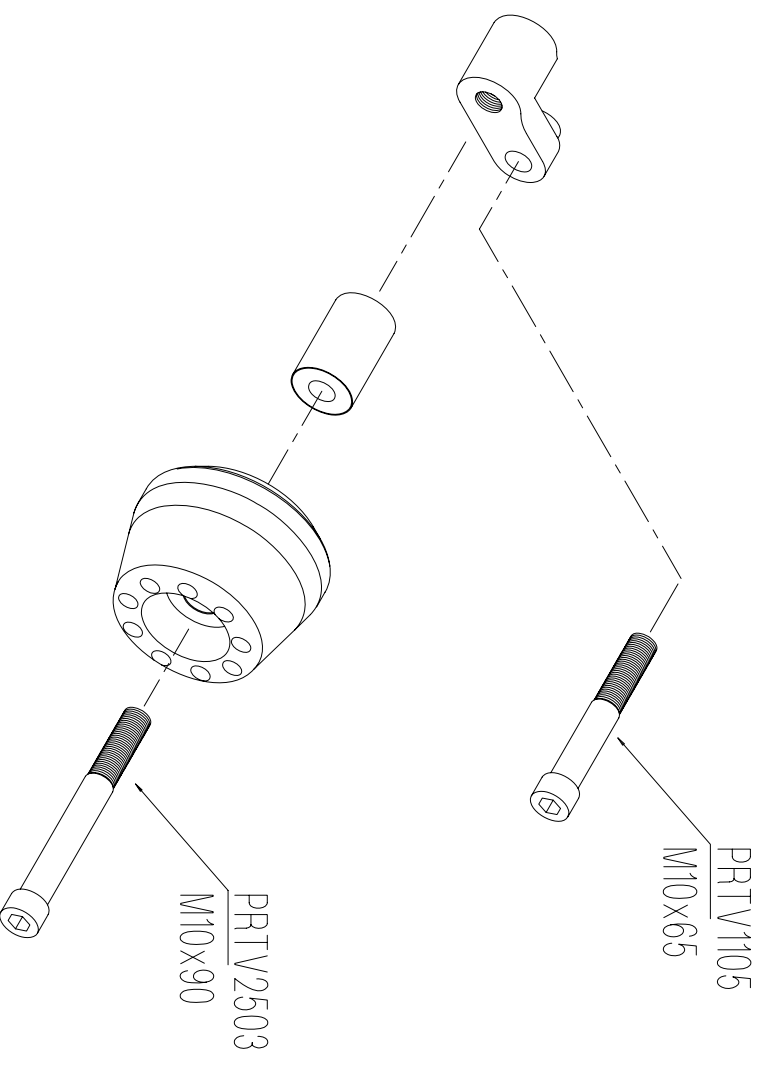

Lighttech s.r.l.

31025 - Santa Lucia di Piave (TV) Italy
Tel. 0438 / 453010 - Fax 0438 / 655919

PRT1104 - YAMAHA R6 '06 PROTEZIONI TELAIO / FRAME PROTECTION

FRONTE
MARCIA

- VERIFICARE SERRAGGIO VITI PRIMA DELL'UTILIZZO / CONTROL THE TIGHTENING'S SCREW BEFORE USING