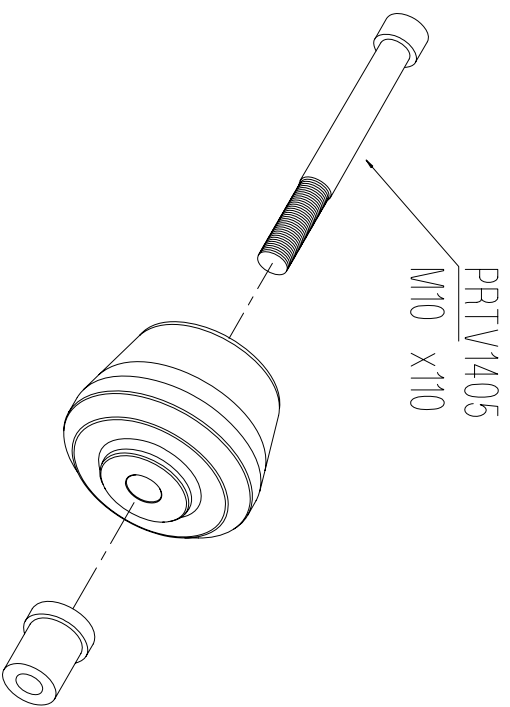

Lighttech s.r.l.

31025 - Santa Lucia di Piave (TV) Italy
Tel. 0438 / 453010 - Fax 0438 / 655919

PRT1104 - YAMAHA R6 '06 PROTEZIONI TELAIO / FRAME PROTECTION

FRONTE
MARCIA

- VERIFICARE SERRAGGIO VITI PRIMA DELL'UTILIZZO / CONTROL THE TIGHTENING'S SCREW BEFORE USING