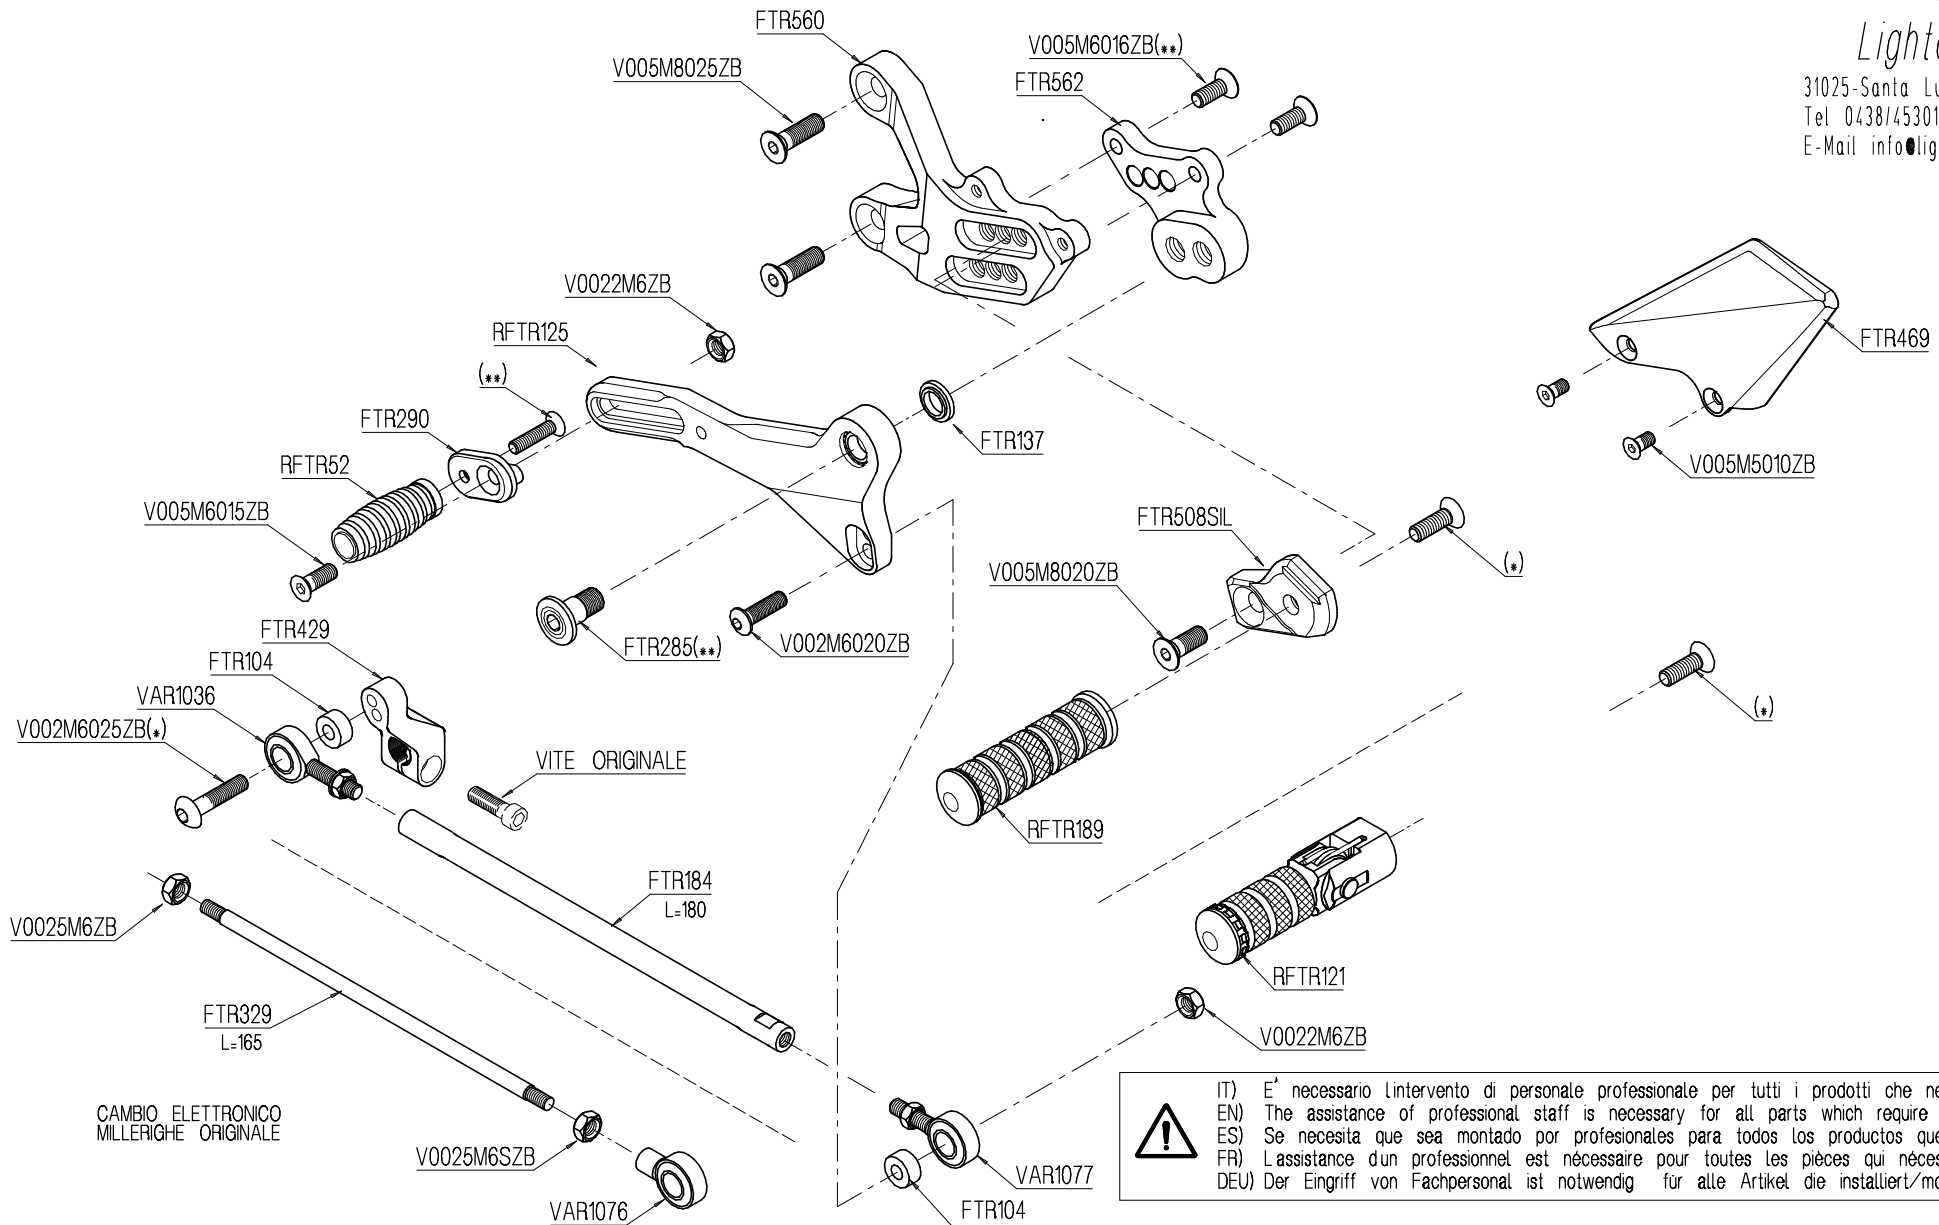

APRILIA RSV4 - FTRAP002 / W

LightTech
Lighttech s.r.l.

31025-Santa Lucia di Piave (TV)-IT
Tel 0438/453010 - Fax 0438/655919
E-Mail info@lighttech.it

CAMBIO ELETTRONICO
MILLERIGHE ORIGINALE

IT) E' necessario l'intervento di personale professionale per tutti i prodotti che necessitano di installazione.
EN) The assistance of professional staff is necessary for all parts which require installation.
ES) Se necesita que sea montado por profesionales para todos los productos que necesitan instalación.
FR) L'assistance d'un professionnel est nécessaire pour toutes les pièces qui nécessitent une installation.
DEU) Der Eingriff von Fachpersonal ist notwendig für alle Artikel die installiert/montiert werden müssen.

ITALIA
VITE ORIGINALE
PARTE ORIGINALE
(*) BLOCCARE CON FRENAFILETTI DEBOLE
(**) BLOCCARE CON FRENAFILETTI MEDIO
MONTAGGIO CAMBIO NORMALE
MONTAGGIO CAMBIO ROVESCIAIO
VERIFICARE SERRAGGIO VITI PRIMA DELL'UTILIZZO
PRIMA DI ORDINARE VERIFICARE L'ULTIMA RELEASE SUL SITO

ENGLAND
ORIGINAL SCREW
ORIGINAL PART
(*) LOCKING WITH LOW STRENGTH THREAD LOCKER
(**) LOCKING WITH MEDIUM STRENGTH THREAD LOCKER
NORMAL MODE
REVERSE MODE
CONTROL THE TIGHTENING'S SCREW BEFORE USING
BEFORE ORDER CHECKING THE LATEST RELEASE ON WEBSITE

FRANCE
ECROU ORIGINE
PIECE ORIGINE
(*) BLOCCAGE AVEC FREIN FILET FAIBLE
(**) BLOCCAGE AVEC FREIN FILET MOYENNE
MONTAGE VITESSE NORMALE
MONTAGE VITESSE INVERSEE
VERIFIER SERRAGE AVANT UTILISATION
AVANT DE ORDONNER ON DOIT VERIFIER LA DERNIERE RELEASE SUR LE SITE INTERNET

DEUTSCHLAND
ORIGINAL SCHRAUBE
ORIGINAL TEIL
(*) BEFESTIGEN MIT SWACH SCHRAUBEN SICHERUNGSMITTEL
(**) BEFESTIGEN MIT MITTLEREN SCHRAUBEN SICHERUNGSMITTEL
EINBAU MIT NORMALE SCHALTUNG
EINBAU MIT GEKIPPTER SCHALTUNG
VOR DEN GEBRAUCH SCHRAUBEN PRUFEN
VOR DER BESTELLUNG UBERPRUFEN SIE BITTE DIE LETZTE VERSION DESER ARTIKEL AUF DER INTERNET SEITE VON LIGHTTECH

ESPAÑA
TORNILLO ORIGINAL
PIEZA ORIGINAL
(*) SELLAR CON SELLADOR DEBIL
(**) SELLAR CON SELLADOR MEDIO
MONTAJE CAMBIO NORMAL
MONTAJE CAMBIO INVERSO
VERIFICAR EL APRIETE ANTES DE UTILIZARLO
ANTES DE HACER EL PEDIDO, VERIFICAR LA ULTIMA VERSION EN LA WEB LIGHTTECH