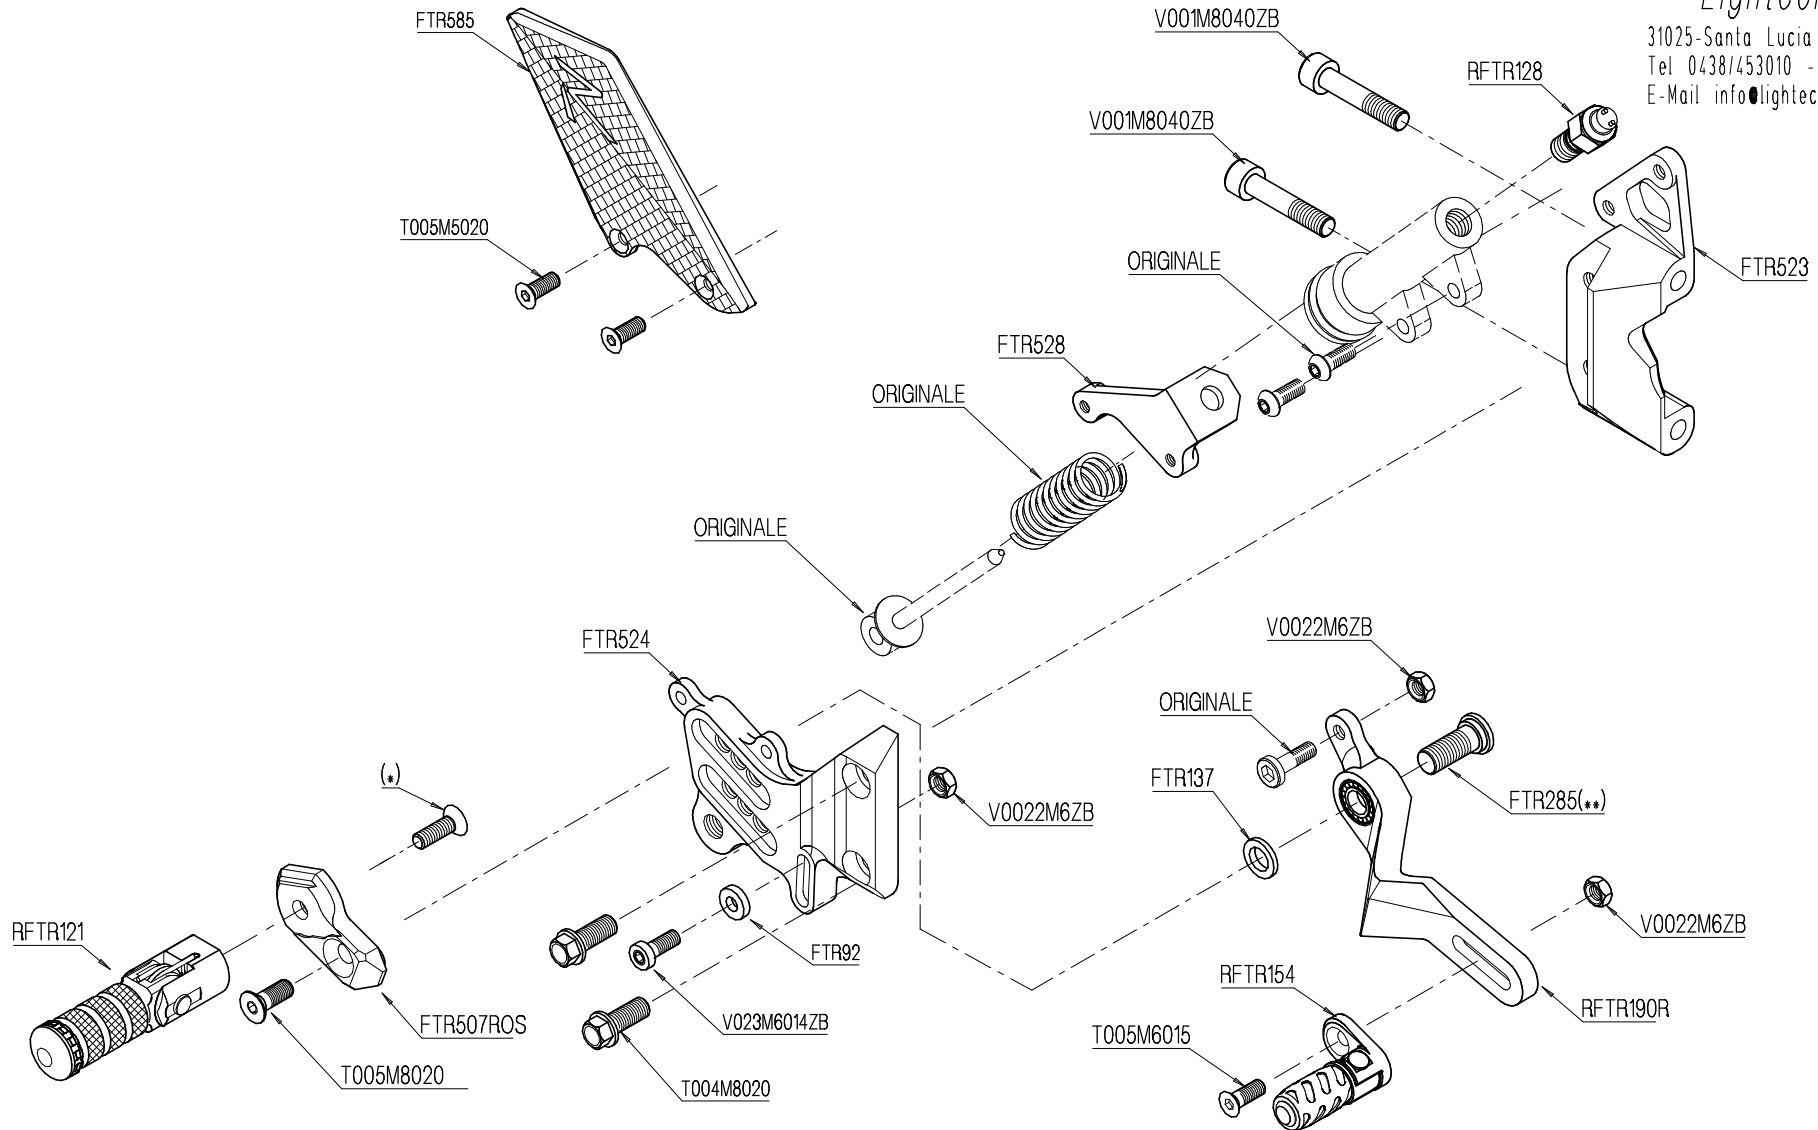

DUCATI PANIGALE - FTRDU004R

LightTech

Lighttech s.r.l.

31025-Santa Lucia di Piave (TV)-IT
Tel 0438/453010 - Fax 0438/655919
E-Mail info@lighttech.it

ITALIA
VITE ORIGINALE
PARTE ORIGINALE
(.) BLOCCARE CON FRENAFILETTI DEBOLE
(.!) BLOCCARE CON FRENAFILETTI MEDIO
MONTAGGIO CAMBIO NORMALE
MONTAGGIO CAMBIO ROVESCIATO
VERIFICARE SERRAGGIO VITI PRIMA DELL'UTILIZZO
PRIMA DI ORDINARE VERIFICARE L'ULTIMA RELEASE SUL SITO

ENGLAND
ORIGINAL SCREW
ORIGINAL PART
(.) LOCKING WITH LOW STRENGHT THREAD LOCKER
(.!) LOCKING WITH MEDIUM STRENGHT THREAD LOCKER
NORMAL MODE
REVERSE MODE
CONTROL THE THIGHTENING'S SCREW BEFORE USING
BEFORE ORDER CHECKING THE LATEST RELEASE ON WEBSITE

FRANCE
ECROU ORIGINE
PIECE ORIGINE
(.) BLOCCAGE AVEC FREIN FILET FAIBLE
(.!) BLOCCAGE AVEC FREIN FILET MOYENNE
MONTAGE VITESSE NORMALE
MONTAGE VITESSE INVERSEE
VERIFIER SERRAGE AVANT UTILISATION
AVANT DE ORDONNER ON DOIT VERIFIER LA DERNIERE RELEASE SUR LE SITE INTERNET

DEUTSCHLAND
ORIGINAL SCHRAUBE
ORIGINAL TEIL
(.) BEFESTIGEN MIT SWACH SCHRAUBEN SICHERUNGSMITTEL
(.!) BEFESTIGEN MIT MITTLEREN SCHRAUBEN SICHERUNGSMITTEL
EINBAU MIT NORMALE SCHALTUNG
EINBAU MIT GEKIPPTER SCHALTHEBEL
VOR DEN GEBRAUCH SCHRAUBEN PRUFEN
VOR DER BESTELLUNG UBERPRUFEN SIE BITTE DIE LETZTE VERSION
DIESER ARTIKEL AUF DER INTERNET SEITE VON LIGHTTECH

ESPAÑA
TORNILLO ORIGINAL
PIEZA ORIGINAL
(.) SELLAR CON SELLADOR DEBIL
(.!) SELLAR CON SELLADOR MEDIO
MONTAJE CAMBIO NORMAL
MONTAJE CAMBIO INVERSO
VERIFICAR EL APRIETE ANTES DE UTILIZARLO
ANTES DE HACER EL PEDIDO, VERIFICAR LA ULTIMA VERSION EN LA WEB LIGHTTECH