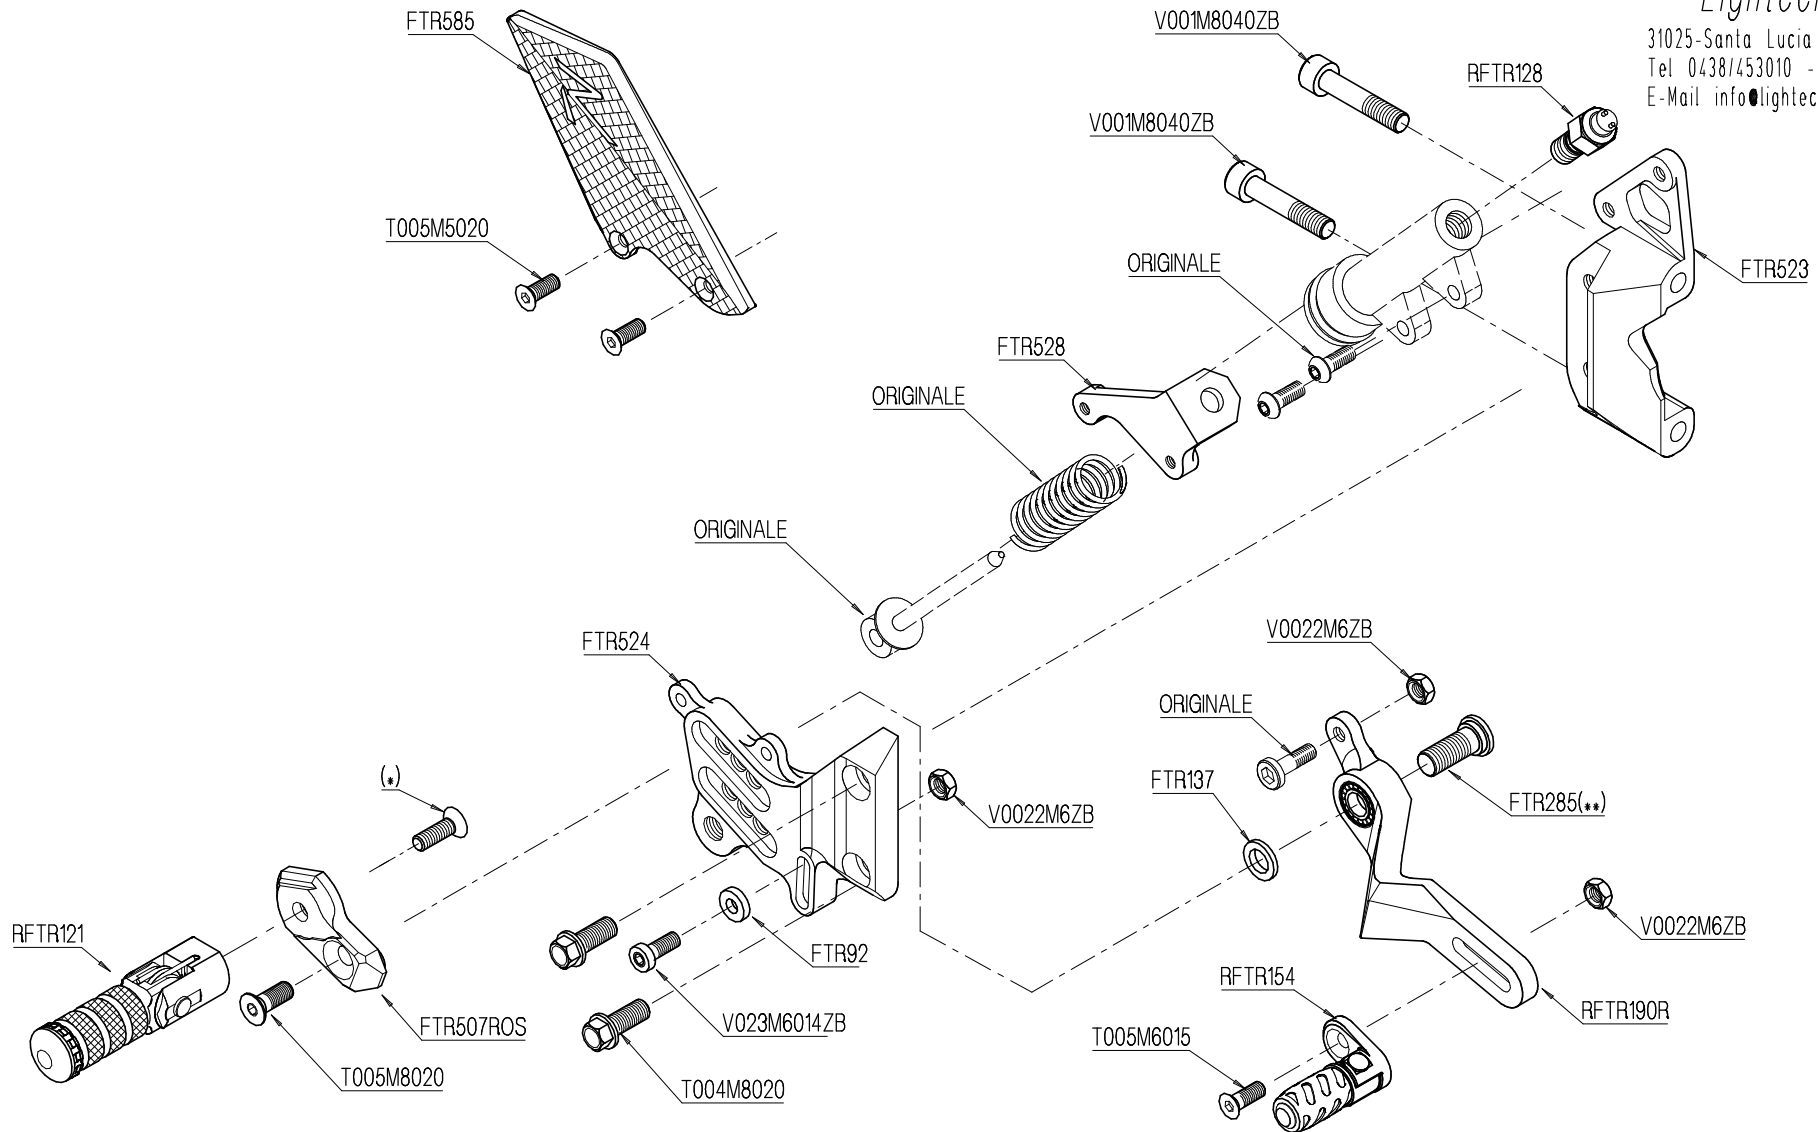

DUCATI PANIGALE - FTRDU006R

LightTech

Lighttech s.r.l.

31025-Santa Lucia di Piave (TV)-IT
Tel 0438/453010 - Fax 0438/655919
E-Mail info@lighttech.it

ITALIA
VITE ORIGINALE
PARTE ORIGINALE
(.) BLOCCARE CON FRENAFILETTI DEBOLE
(.*) BLOCCARE CON FRENAFILETTI MEDIO
MONTAGGIO CAMBIO NORMALE
MONTAGGIO CAMBIO ROVESCIATO
VERIFICARE SERRAGGIO VITI PRIMA DELL'UTILIZZO
PRIMA DI ORDINARE VERIFICARE L'ULTIMA RELEASE SUL SITO

ENGLAND
ORIGINAL SCREW
ORIGINAL PART
(.) LOCKING WITH LOW STRENGTH THREAD LOCKER
(.*) LOCKING WITH MEDIUM STRENGTH THREAD LOCKER
NORMAL MODE
REVERSE MODE
CONTROL THE TIGHTENING'S SCREW BEFORE USING
BEFORE ORDER CHECKING THE LATEST RELEASE ON WEBSITE

FRANCE
ECROU ORIGINE
PIECE ORIGINE
(.) BLOCCAGE AVEC FREIN FILET FAIBLE
(.*) BLOCCAGE AVEC FREIN FILET MOYENNE
MONTAGE VITESSE NORMALE
MONTAGE VITESSE INVERSEE
VERIFIER SERRAGE AVANT UTILISATION
AVANT DE COMMANDER ON DOIT VERIFIER LA DERNIERE RELEASE SUR LE SITE INTERNET

DEUTSCHLAND
ORIGINAL SCHRAUBE
ORIGINAL TEIL
(.) BEFESTIGEN MIT SWACH SCHRAUBEN SICHERUNGSMITTEL
(.*) BEFESTIGEN MIT MITTLEREN SCHRAUBEN SICHERUNGSMITTEL
EINBAU MIT NORMALE SCHALTUNG
EINBAU MIT GEKIPPTER SCHALTUNG
VOR DEN GEBRAUCH SCHRAUBEN PRUFEN
VOR DER BESTELLUNG UBERPRUFEN SIE BITTE DIE LETZTE VERSION
DIESER ARTIKEL AUF DER INTERNET SEITE VON LIGHTTECH

ESPAÑA
TORNILLO ORIGINAL
PIEZA ORIGINAL
(.) SELLAR CON SELLADOR DEBIL
(.*) SELLAR CON SELLADOR MEDIO
MONTAJE CAMBIO NORMAL
MONTAJE CAMBIO INVERSO
VERIFICAR EL APRIETE ANTES DE UTILIZARLO
ANTES DE HACER EL PEDIDO, VERIFICAR LA ULTIMA VERSION EN LA WEB LIGHTTECH