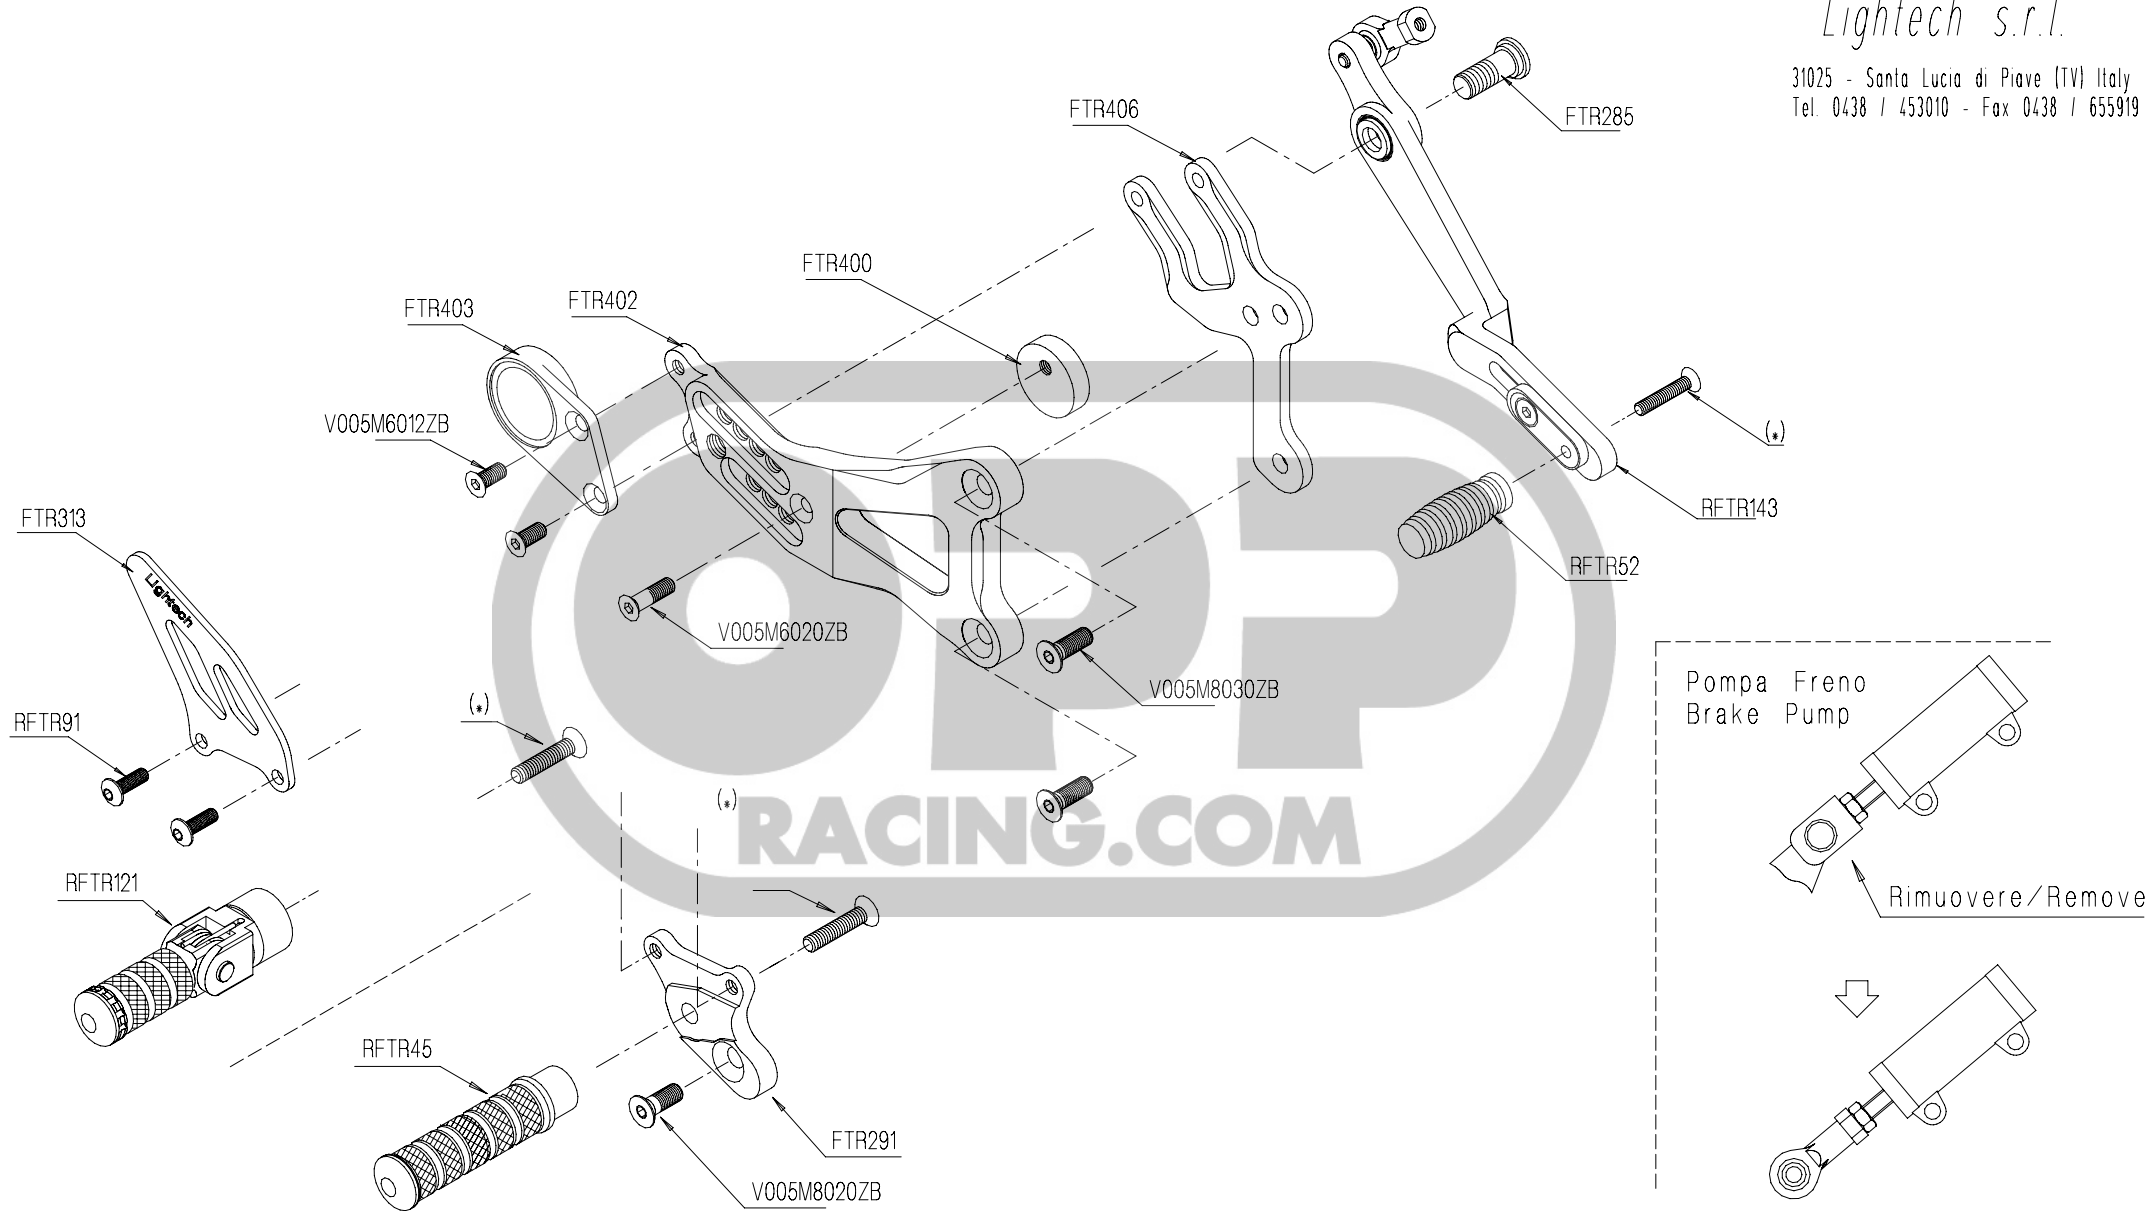

Lightech s.r.l.

31025 - Santa Lucia di Prave (TV) Italy
Tel. 0438 / 453010 - Fax 0438 / 655919

ITALIA
VITE ORIGINALE
PARTE ORIGINALE
(.) BLOCCARE CON FRENAFILETTI DEBOLE
(. .) BLOCCARE CON FRENAFILETTI FORTE
MONTAGGIO CAMBIO NORMALE
MONTAGGIO CAMBIO ROVESCIATO
VERIFICARE SERRAGGIO VITI PRIMA DELL'UTILIZZO

ENGLAND
ORIGINAL SCREW
ORIGINAL PART
(.) LOCKING WITH LOW STRENGHT THREAD LOCKER
(. .) LOCKING WITH HARD STRENGHT THREAD LOCKER
NORMAL MODE
REVERSE MODE
CONTROL THE THIGHTENING'S SCREW BEFORE USING

FRANCE
ECROU ORIGINE
PIECE ORIGINE
(.) BLOCCAGE AVEC FREIN FILET FAIBLE
(. .) BLOCCAGE AVEC FREIN FILET FORT
MONTAGE VITESSE NORMALE
MONTAGE VITESSE INVERSEE
VERIFIER SERRAGE AVANT UTILISATION

DEUTSCHLAND
ORIGINAL SCHRAUBE
ORIGINAL TEIL
(.) BEFESTIGEN MIT MITTLEREN SCHRAUBEN SICHERUNGSMITTEL
(. .) BEFESTIGEN MIT HARTEM SCHRAUBEN SICHERUNGSMITTEL
EINBAU MIT NORMALE SCHALTUNG
EINBAU MIT GEKIPPTER SCHALTHEBEL
VOR DEN GEBRAUCH SCHRAUBEN PRUFEN

ESPAÑA
TORNILLO ORIGINAL
PIEZA ORIGINAL
(.) SELLAR CON SELLADOR DEBIL
(. .) SELLAR CON SELLADOR FUERTE
MONTAJE CAMBIO NORMAL
MONTAJE CAMBIO INVERSO
VERIFICAR EL APRIETE ANTES DE UTILIZARLO