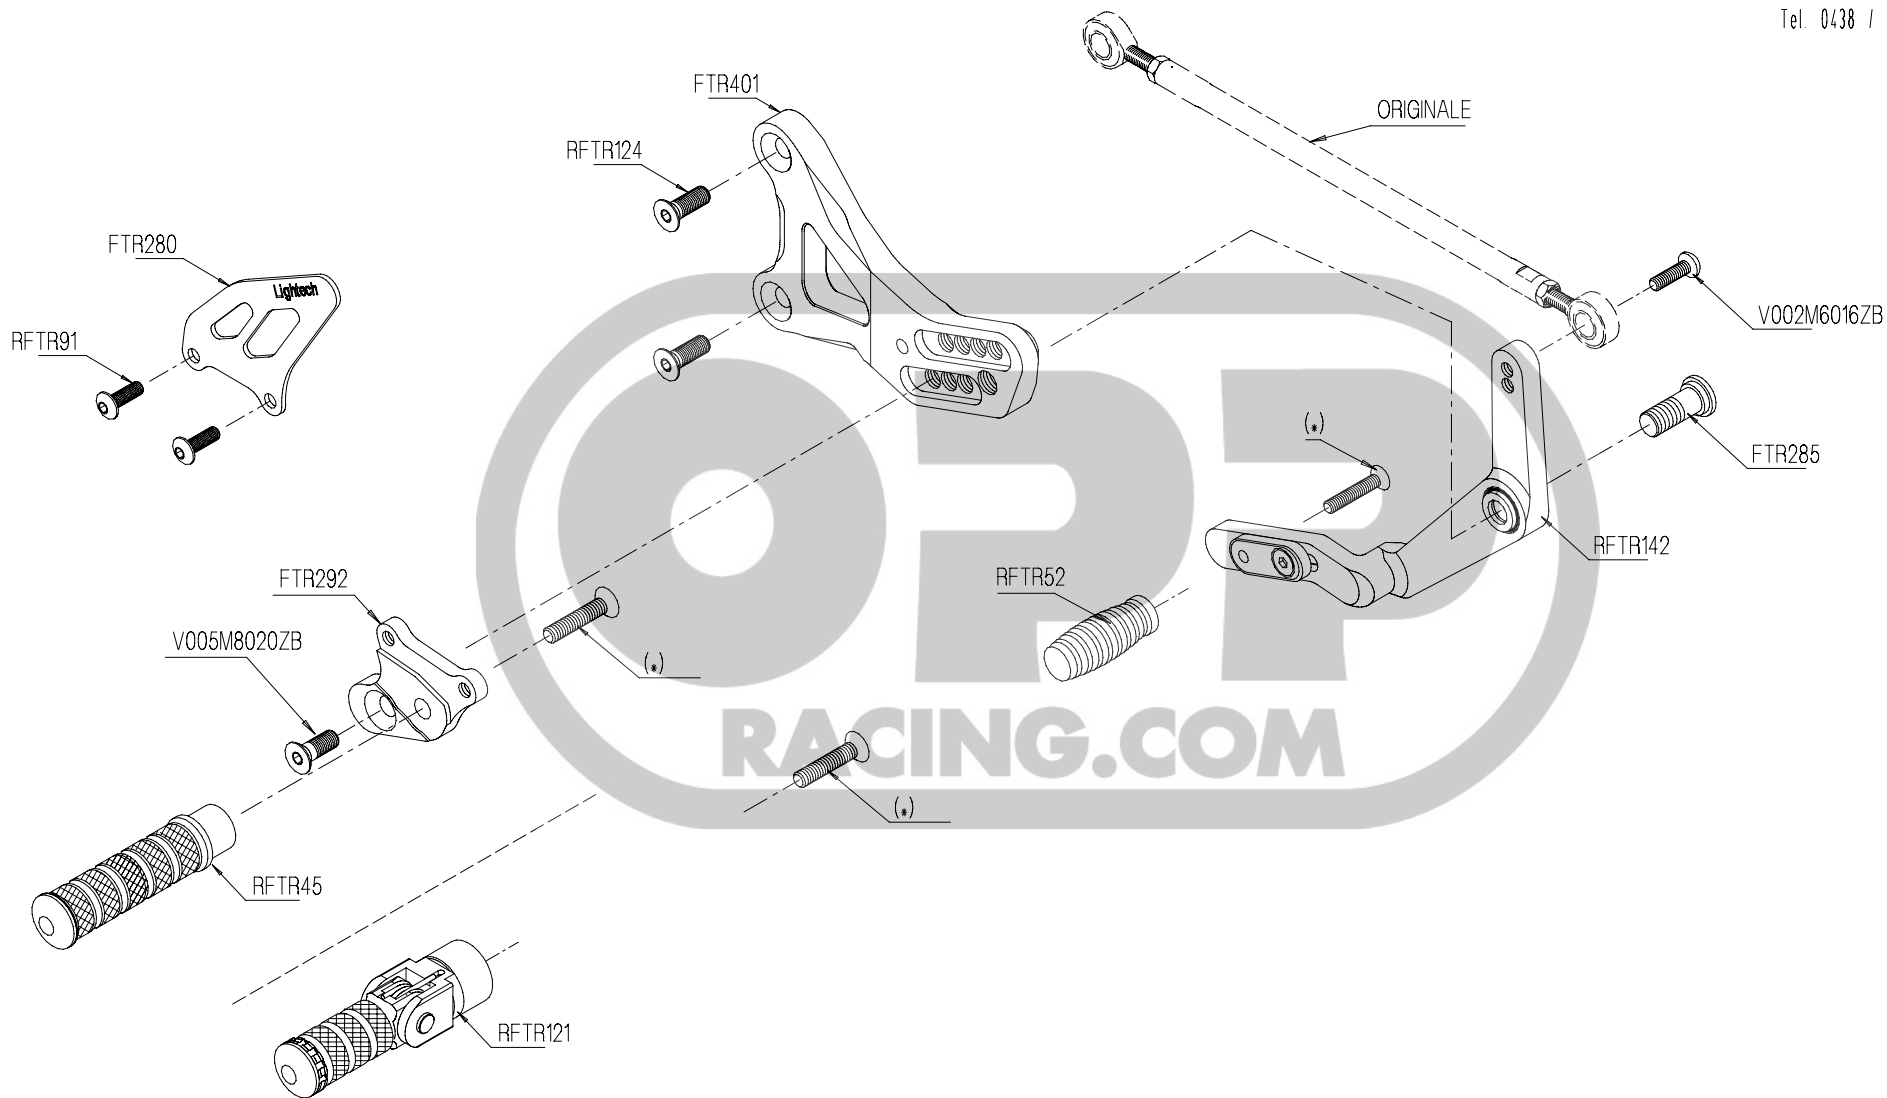

Lightech s.r.l.

31025 - Santa Lucia di Piave (TV) Italy
Tel. 0438 / 453010 - Fax 0438 / 655919

ITALIA
VITE ORIGINALE
PARTE ORIGINALE
(.) BLOCCARE CON FRENAFILETTI DEBOLE
(. .) BLOCCARE CON FRENAFILETTI FORTE
MONTAGGIO CAMBIO NORMALE
MONTAGGIO CAMBIO ROVESCIATO
VERIFICARE SERRAGGIO VITI PRIMA DELL'UTILIZZO

ENGLAND
ORIGINAL SCREW
ORIGINAL PART
(.) LOCKING WITH LOW STRENGTH THREAD LOCKER
(. .) LOCKING WITH HARD STRENGTH THREAD LOCKER
NORMAL MODE
REVERSE MODE
CONTROL THE TIGHTENING'S SCREW BEFORE USING

FRANCE
ECROU ORIGINE
PIECE ORIGINE
(.) BLOCAGE AVEC FREIN FILET FAIBLE
(. .) BLOCAGE AVEC FREIN FILET FORT
MONTAGE VITESSE NORMALE
MONTAGE VITESSE INVERSEE
VERIFIER SERRAGE AVANT UTILISATION

DEUTSCHLAND
ORIGINAL SCHRAUBE
ORIGINAL TEIL
(.) BEFESTIGEN MIT MITTLEREN SCHRAUBEN SICHERUNGSMITTEL
(. .) BEFESTIGEN MIT HARTEM SCHRAUBEN SICHERUNGSMITTEL
EINBAU MIT NORMALE SCHALTUNG
EINBAU MIT GEKIPPTER SCHALTHEBEL
VOR DEN GEBRAUCH SCHRAUBEN PRUFEN

ENGLAND
ORIGINAL SCREW
ORIGINAL PART
(.) LOCKING WITH LOW STRENGHT THREAD LOCKER
(. .) LOCKING WITH HARD STRENGHT THREAD LOCKER
NORMAL MODE
REVERSE MODE
CONTROL THE THIGHTENING'S SCREW BEFORE USING

FRANCE
ECROU ORIGINE
PIECE ORIGINE
(.) BLOCCAGE AVEC FREIN FILET FAIBLE
(. .) BLOCCAGE AVEC FREIN FILET FORT
MONTAGE VITESSE NORMALE
MONTAGE VITESSE INVERSEE
VERIFIER SERRAGE AVANT UTILISATION