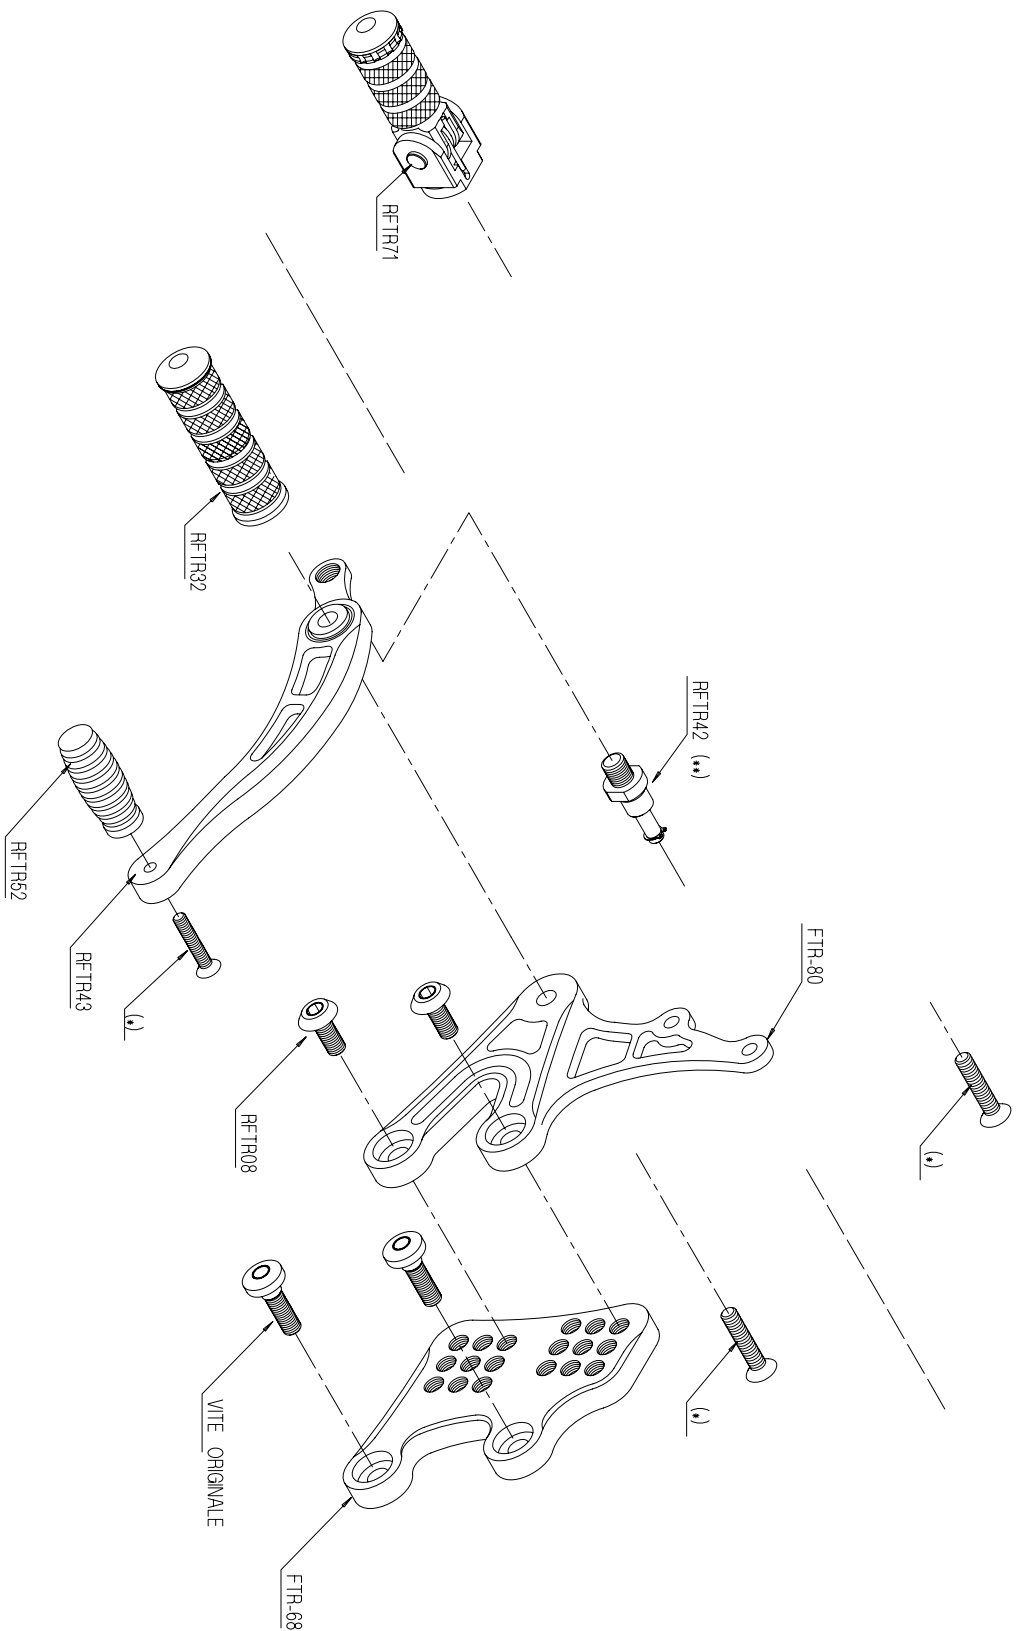

HONDA CBR1000 ,2004 - FTR02CBR104 / W

Lightech s.r.l.

31025 - Santa Lucia di Piave (TV) Italy
Tel. 0438 / 453010 - Fax 0438 / 655919

ITALIA
VITE ORIGINALE
PARTI ORIGINALI
(*) BLOCCARE CON FRENAFILETTI DEBOLI
(**) BLOCCARE CON FRENAFILETTI FORTE
MONTAGGIO CAMBIO NORMALE
VERIFICARE SERRAGGIO VITI PRIMA DELL'UTILIZZO

ENGLAND
ORIGINAL SCREW
ORIGINAL PART
(*) LOCKING WITH LOW STRENGTH THREAD LOCKER
(**) LOCKING WITH HARD STRENGTH THREAD LOCKER
NORMAL MODE
REVERSE MODE
CONTROL THE TIGHTENING'S SCREW BEFORE USING

FRANCE
EGROU ORIGINE
PIECE ORIGINE
(*) BLOCCAGE AVEC FREIN FILET FAIBLE
(**) BLOCCAGE AVEC FREIN FILET FORT
MONTAGE VITRESSE NORMALE
MONTAGE VITRESSE INVERSEE
VERIFIER SERRAGE AVANT UTILISATION

DEUTSCHLAND
ORIGINAL SCHRAUBE
ORIGINAL TEIL
(*) BEFESTIGEN MIT MITTLEREN SCHRAUBEN SICHERUNGSMITTEL
(**) BEFESTIGEN MIT HABTEM SCHRAUBEN SICHERUNGSMITTEL
EINBAU MIT NORMALE SCHALTUNG
EINBAU MIT GEKIPFTE SCHALTHERSEL
VOR DEN GEBRAUCH SCHRAUBEN PRUFEN

ESPAÑA
TOHNILLO ORIGINAL
PIEZA ORIGINAL
(*) SELLAR CON SELLADOR DEBIL
(**) SELLAR CON SELLADOR FUERTE
MONTAJE CAMBIO NORMAL
MONTAJE CAMBIO INVERSO
VERIFICAR EL APRIETE ANTES DE UTILIZARLO