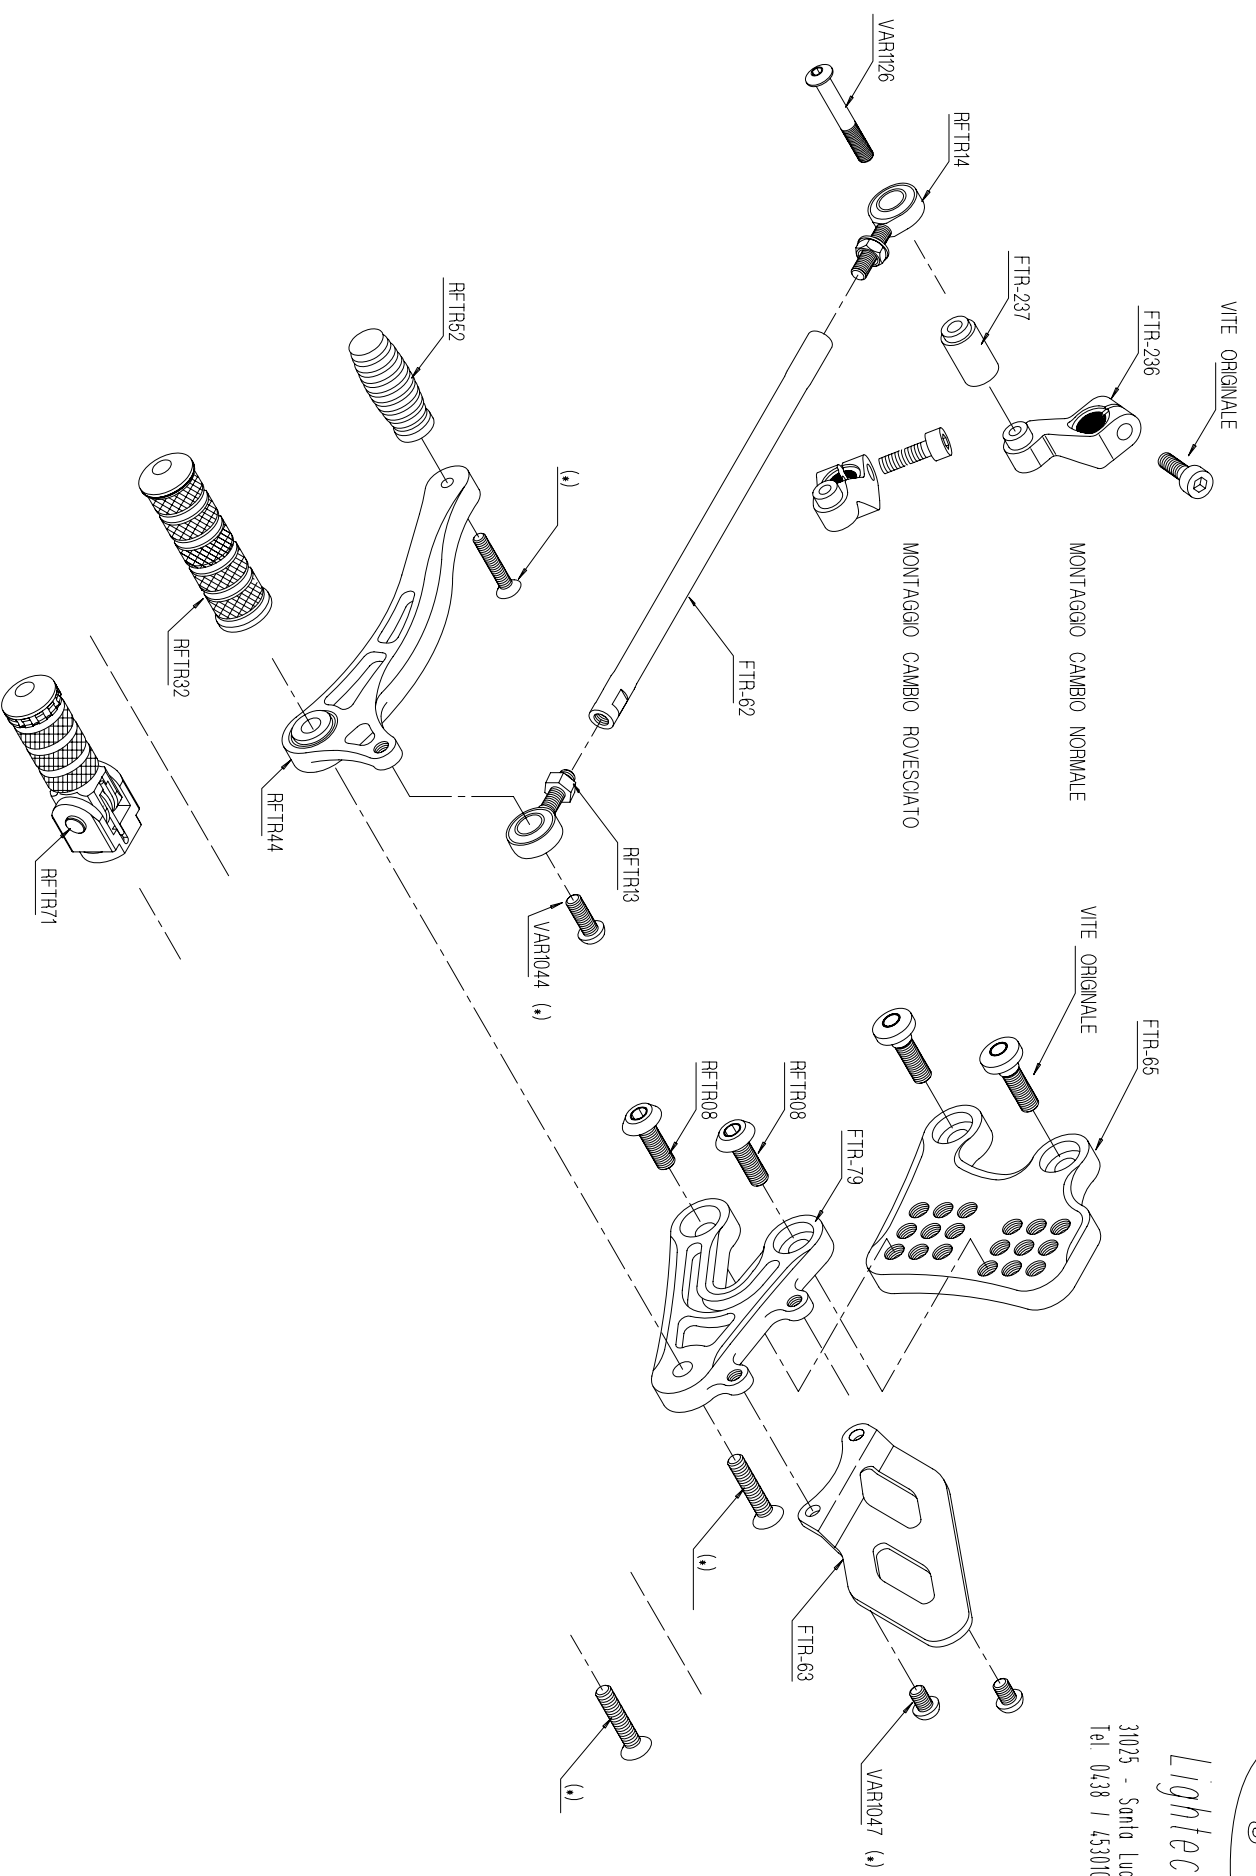

HONDA CBR1000 ,2004 - FTR02CBR104 / W

Lightech s.r.l.

31025 - Santa Lucia di Piave (TV) Italy
Tel. 0438 / 453010 - Fax 0438 / 655919

ITALIA	
VITE ORIGINALE	
PARTI ORIGINALI	
(*) BLOCCARE CON FRENAFILETTI DEBOLI	
(**) BLOCCARE CON FRENAFILETTI FORTE	
MONTAGGIO CAMBIO NORMALE	
MONTAGGIO CAMBIO ROVESCIATO	
VERIFICARE SERRAGGIO VITTI PRIMA DELL'UTILIZZO	

ENGLAND	
ORIGINAL SCREW	
ORIGINAL PART	
(*) LOCKING WITH LOW STRENGTH THREAD LOCKER	
(**) LOCKING WITH HARD STRENGTH THREAD LOCKER	
NORMAL MODE	
REVERSE MODE	
CONTROL THE TIGHTENING'S SCREW BEFORE USING	

FRANCE	
ECROU ORIGINE	
PIECE ORIGINE	
(*) BLOCCAGE AVEC FREIN FILET FAIBLE	
(**) BLOCCAGE AVEC FREIN FILET FORT	
MONTAGE VITESSE NORMALE	
MONTAGE VITESSE INVERSEE	
VERIFIER SERRAGE AVANT UTILISATION	

DEUTSCHLAND	
ORIGINAL SCHRAUBE	
ORIGINAL TEIL	
(*) BEFESTIGEN MIT WITTLEREN SCHRAUBEN SICHERUNGSMITTEL	
(**) BEFESTIGEN MIT HARTEM SCHRAUBEN SICHERUNGSMITTEL	
EINBAU MIT NORMALE SCHALTUNG	
EINBAU MIT GEKIPTE SCHALTHERSEL	
VOR DEN GEBRAUCH SCHRAUBEN PRUFEN	

ESPAÑA	
TOORNILLO ORIGINAL	
PIEZA ORIGINAL	
(*) SELLAR CON SELLADOR DEBIL	
(**) SELLAR CON SELLADOR FUERTE	
MONTAJE CAMBIO NORMAL	
MONTAJE CAMBIO INVERSO	
VERIFICAR EL APRIETE ANTES DE UTILIZARLO