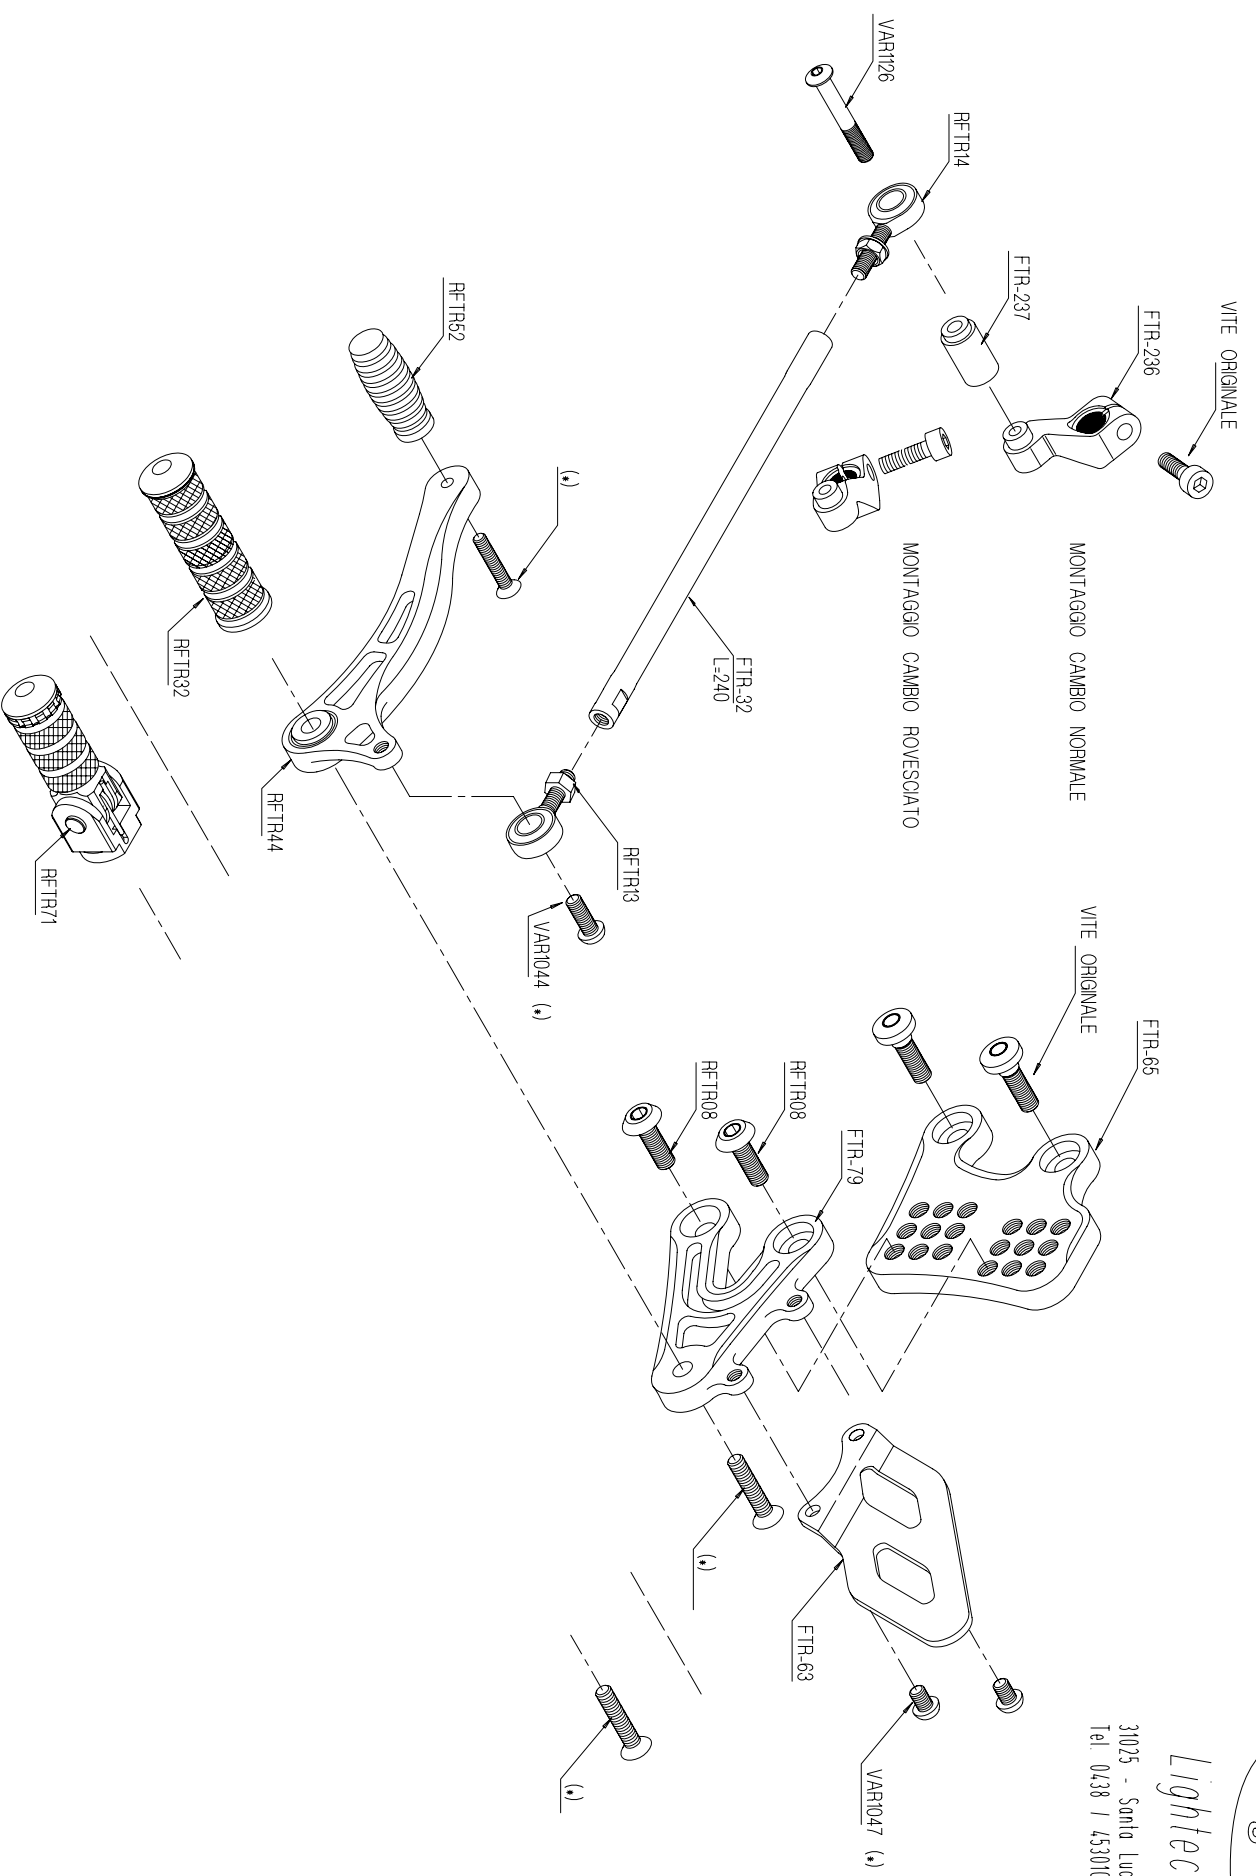

HONDA CBR600 ,2003 FTR02CBR605S / W

Lightech s.r.l.

31025 - Santa Lucia di Piave (TV) Italy
Tel. 0438 / 453010 - Fax 0438 / 655919

ITALIA
VITE ORIGINALE
PARTI ORIGINALI
(*) BLOCCARE CON FREMAFILETTI DEBOLI
(**) BLOCCARE CON FREMAFILETTI FORTE
MONTAGGIO CAMBIO NORMALE
MONTAGGIO CAMBIO ROVESCiato
VERIFICARE SERRAGGIO VITI PRIMA DELL'UTILIZZO

ENGLAND
ORIGINAL SCREW
ORIGINAL PART
(*) LOCKING WITH LOW STRENGTH THREAD LOCKER
(**) LOCKING WITH HARD STRENGTH THREAD LOCKER
NORMAL MODE
REVERSE MODE
CONTROL THE TIGHTENING'S SCREW BEFORE USING

FRANCE
ECROU ORIGINE
PIECE ORIGINE
(*) BLOCCAGE AVEC FREIN FILET FAIBLE
(**) BLOCCAGE AVEC FREIN FILET FORT
MONTAGE VITESSE NORMALE
MONTAGE VITESSE INVERSEE
VERIFIER SERRAGE AVANT UTILISATION

DEUTSCHLAND
ORIGINAL SCHRAUBE
ORIGINAL TEIL
(*) BEFESTIGEN MIT WITTLEREN SCHRAUBEN SICHERUNGSMITTEL
(**) BEFESTIGEN MIT HARTEM SCHRAUBEN SICHERUNGSMITTEL
EinBAU MIT NORMALE SCHALTUNG
EinBAU MIT GEKIPTE SCHALTHERBEL
VOR DEN GEBRAUCH SCHRAUBEN PRUFEN

ESPAÑA
TOORNILLO ORIGINAL
PIEZA ORIGINAL
(*) SELLAR CON SELLADOR DEBIL
(**) SELLAR CON SELLADOR FUERTE
MONTAJE CAMBIO NORMAL
MONTAJE CAMBIO INVERSO
VERIFICAR EL APRIETE ANTES DE UTILIZARLO