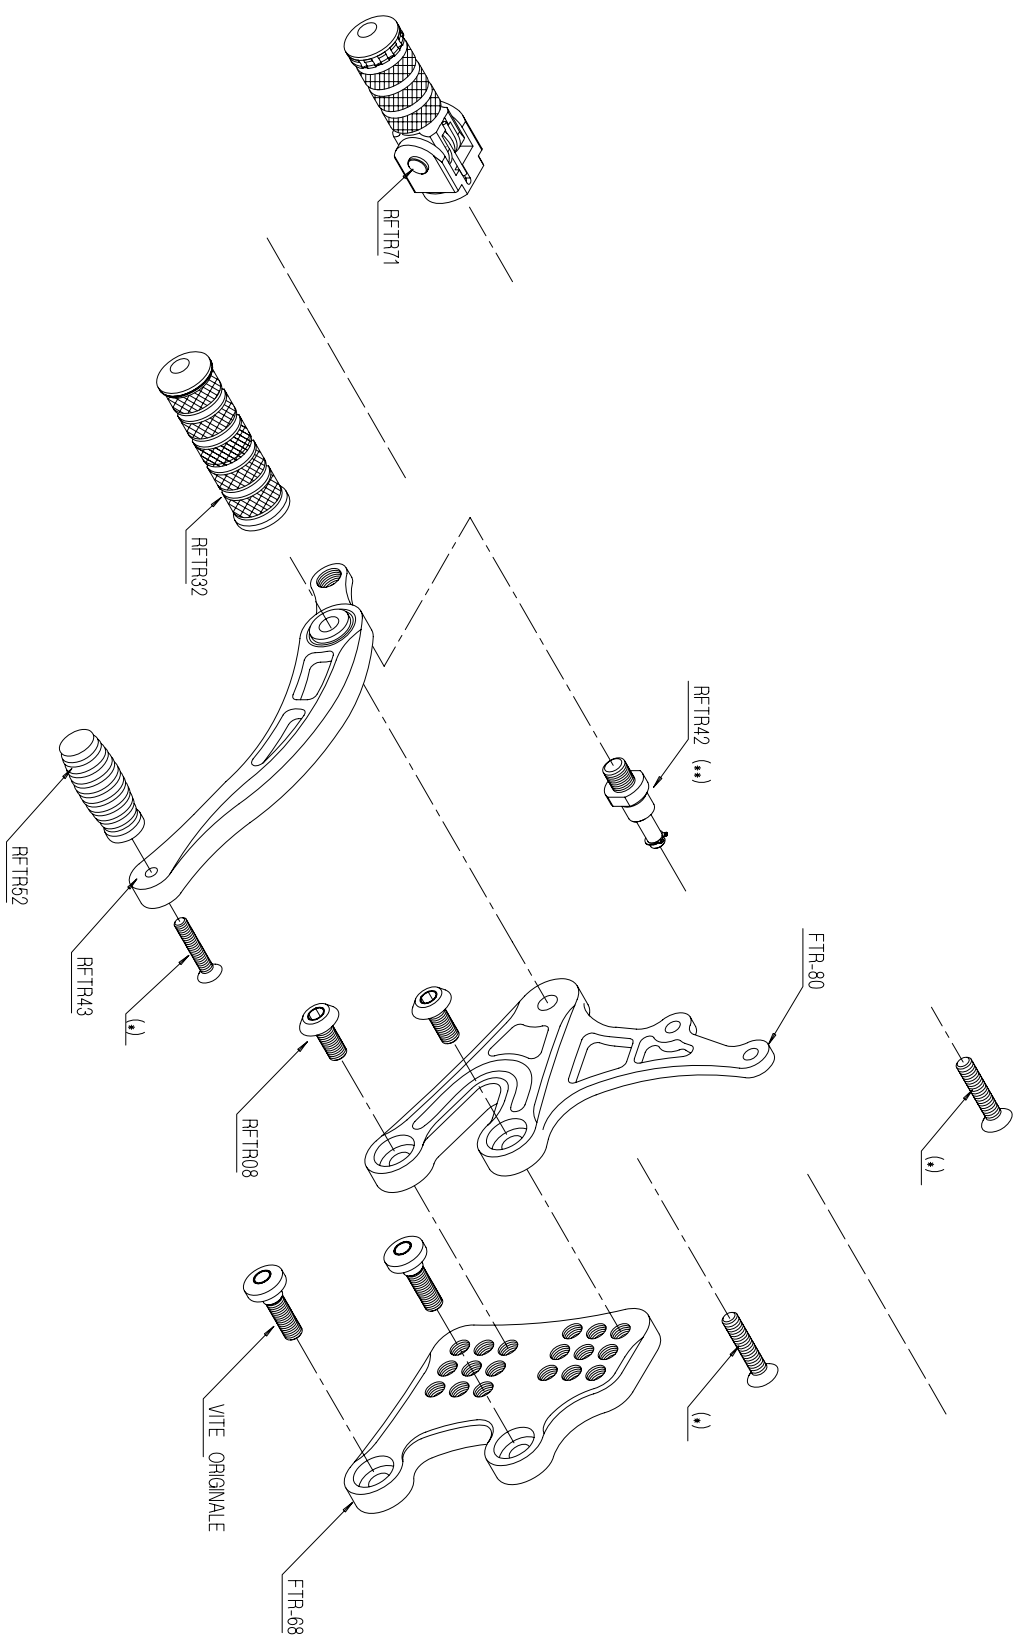

HONDA CBR600 ,2003 FTR02CBR605S / W

Lightech s.r.l.

31025 - Santa Lucia di Piave (TV) Italy
Tel. 0438 / 453010 - Fax 0438 / 655919

ITALIA
VITE ORIGINALE
PARTI ORIGINALE
(.) BLOCCARE CON FREMAFILETTI DEBOLI
(**) BLOCCARE CON FREMAFILETTI FORTE
MONTAGGIO CAMBIO NORMALE
VERIFICARE SERRAGGIO VITI PRIMA DELL'UTILIZZO

ENGLAND
ORIGINAL SCREW
ORIGINAL PART
(.) LOCKING WITH LOW STRENGTH THREAD LOCKER
(**) LOCKING WITH HARD STRENGTH THREAD LOCKER
NORMAL MODE
REVERSE MODE
CONTROL THE TIGHTENING'S SCREW BEFORE USING

FRANCE
EGROU ORIGINE
PIECE ORIGINE
(.) BLOCCAGE AVEC FREIN FILET FAIBLE
(**) BLOCCAGE AVEC FREIN FILET FORT
MONTAGE VITRESSE NORMALE
VERIFIER SERRAGE AVANT UTILISATION

DEUTSCHLAND
ORIGINAL SCHRAUBE
ORIGINAL TEIL
(.) BEFESTIGEN MIT MITTLEREN SCHRAUBEN SICHERUNGSMITTEL
(**) BEFESTIGEN MIT HARTEM SCHRAUBEN SICHERUNGSMITTEL
EINBAU MIT NORMALE SCHALTUNG
VOR DEN GEBRAUCH SCHRAUBEN PRUFEN

ESPAÑA
TOORNILLO ORIGINAL
PIEZA ORIGINAL
(.) SELLAR CON SELLADOR DEBIL
(**) SELLAR CON SELLADOR FUERTE
MONTAJE CAMBIO NORMAL
VERIFICAR EL APRIETE ANTES DE UTILIZARLO