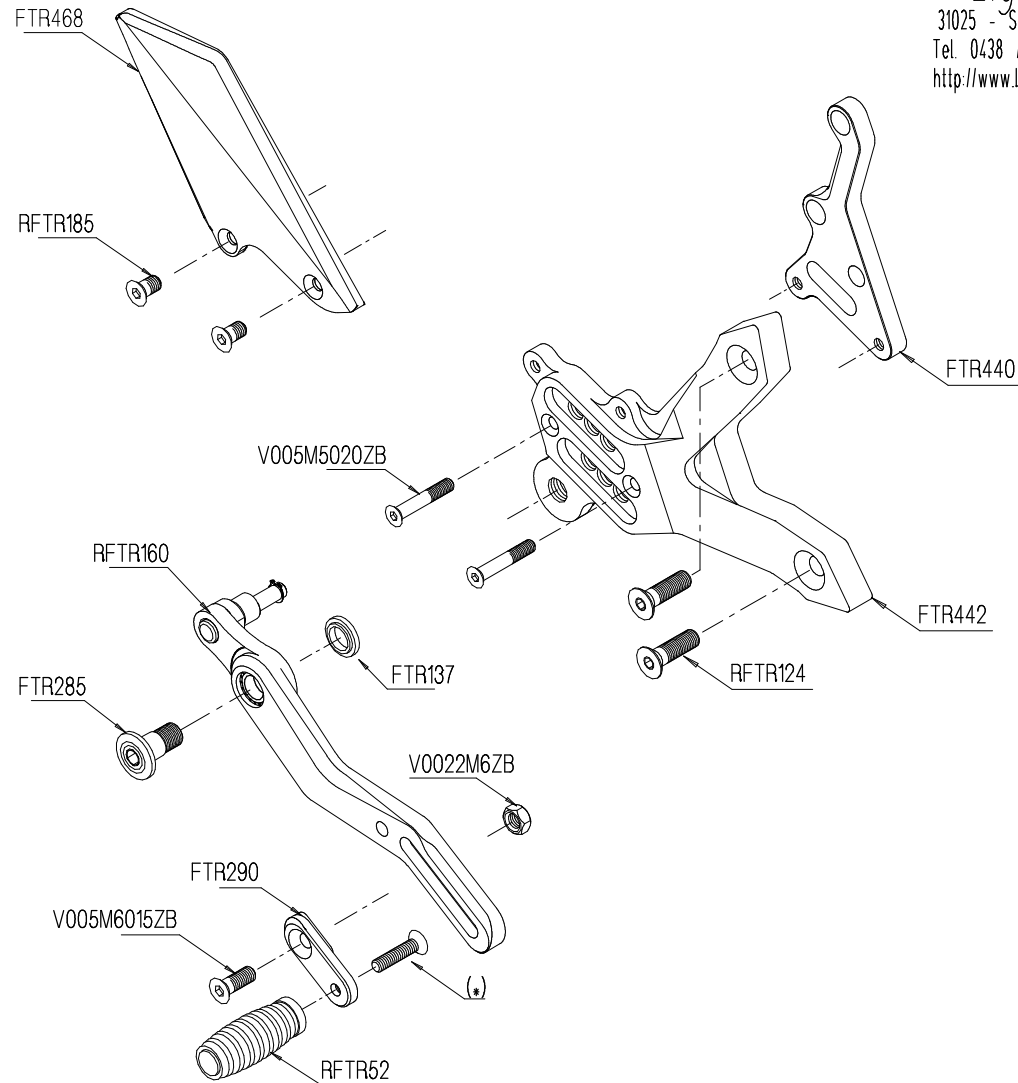

KAWASAKI Z750 07-11 - FTRKA001 / W

Lightech s.r.l.

31025 - Santa Lucia di Piave (TV) Italy
Tel. 0438 / 453010 - Fax 0438 / 655919
<http://www.lightech.it> - Email: info@lightech.it

ITALIA
VITE ORIGINALE
PARTE ORIGINALE
(.) BLOCCARE CON FRENAFILETTI DEBOLE
(. .) BLOCCARE CON FRENAFILETTI FORTE
MONTAGGIO CAMBIO NORMALE
MONTAGGIO CAMBIO ROVESCIAIO
VERIFICARE SERRAGGIO VITI PRIMA DELL'UTILIZZO

ENGLAND
ORIGINAL SCREW
ORIGINAL PART
(.) LOCKING WITH LOW STRENGHT THREAD LOCKER
(. .) LOCKING WITH HARD STRENGHT THREAD LOCKER
NORMAL MODE
REVERSE MODE
CONTROL THE THIGHTENING'S SCREW BEFORE USING

FRANCE
ECROU ORIGINE
PIECE ORIGINE
(.) BLOCCAGE AVEC FREIN FILET FAIBLE
(. .) BLOCCAGE AVEC FREIN FILET FORT
MONTAGE VITESSE NORMALE
MONTAGE VITESSE INVERSEE
VERIFIER SERRAGE AVANT UTILISATION

DEUTSCHLAND
ORIGINAL SCHRAUBE
ORIGINAL TEIL
(.) BEFESTIGEN MIT MITTLEREN SCHRAUBEN SICHERUNGSMITTEL
(. .) BEFESTIGEN MIT HARTEM SCHRAUBEN SICHERUNGSMITTEL
EINBAU MIT NORMALE SCHALTUNG
EINBAU MIT GEKIPPE SCHALTHEBEL
VOR DEN GEBRAUCH SCHRAUBEN PRUFEN

ENGLAND
ORIGINAL SCREW
ORIGINAL PART
(.) LOCKING WITH LOW STRENGHT THREAD LOCKER
(..) LOCKING WITH HARD STRENGHT THREAD LOCKER
NORMAL MODE
REVERSE MODE
CONTROL THE THIGHTENING'S SCREW BEFORE USING

FRANCE
ECROU ORIGINE
PIECE ORIGINE
(.) BLOCCAGE AVEC FREIN FILET FAIBLE
(..) BLOCCAGE AVEC FREIN FILET FORT
MONTAGE VITESSE NORMALE
MONTAGE VITESSE INVERSEE
VERIFIER SERRAGE AVANT UTILISATION