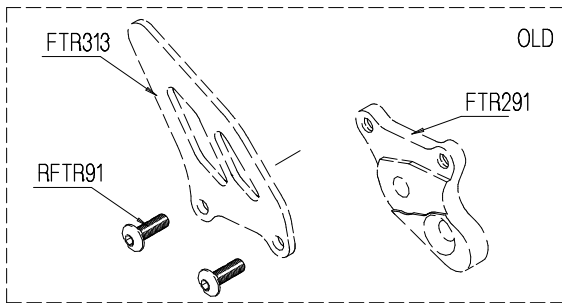

KAWASAKI Z750 07-11 - FTRKA001 / W

Lightech s.r.l.

31025 - Santa Lucia di Piave (TV) Italy
Tel. 0438 / 453010 - Fax 0438 / 655919
<http://www.lightech.it> - Email: info@lightech.it

ITALIA
VITE ORIGINALE
PARTE ORIGINALE
(.) BLOCCARE CON FRENAFILETTI DEBOLE
(. .) BLOCCARE CON FRENAFILETTI FORTE
MONTAGGIO CAMBIO NORMALE
MONTAGGIO CAMBIO ROVESCIAIO
VERIFICARE SERRAGGIO VITI PRIMA DELL'UTILIZZO

ENGLAND
ORIGINAL SCREW
ORIGINAL PART
(.) LOCKING WITH LOW STRENGHT THREAD LOCKER
(. .) LOCKING WITH HARD STRENGHT THREAD LOCKER
NORMAL MODE
REVERSE MODE
CONTROL THE THIGHTENING'S SCREW BEFORE USING

FRANCE
ECROU ORIGINE
PIECE ORIGINE
(.) BLOCCAGE AVEC FREIN FILET FAIBLE
(. .) BLOCCAGE AVEC FREIN FILET FORT
MONTAGE VITESSE NORMALE
MONTAGE VITESSE INVERSEE
VERIFIER SERRAGE AVANT UTILISATION

DEUTSCHLAND
ORIGINAL SCHRAUBE
ORIGINAL TEIL
(.) BEFESTIGEN MIT MITTLEREN SCHRAUBEN SICHERUNGSMITTEL
(. .) BEFESTIGEN MIT HARTEM SCHRAUBEN SICHERUNGSMITTEL
EINBAU MIT NORMALE SCHALTUNG
EINBAU MIT GEKIPPE SCHALTHEBEL
VOR DEN GEBRAUCH SCHRAUBEN PRUFEN

ENGLAND
ORIGINAL SCREW
ORIGINAL PART
(.) LOCKING WITH LOW STRENGHT THREAD LOCKER
(..) LOCKING WITH HARD STRENGHT THREAD LOCKER
NORMAL MODE
REVERSE MODE
CONTROL THE THIGHTENING'S SCREW BEFORE USING

FRANCE
ECROU ORIGINE
PIECE ORIGINE
(.) BLOCCAGE AVEC FREIN FILET FAIBLE
(..) BLOCCAGE AVEC FREIN FILET FORT
MONTAGE VITESSE NORMALE
MONTAGE VITESSE INVERSEE
VERIFIER SERRAGE AVANT UTILISATION