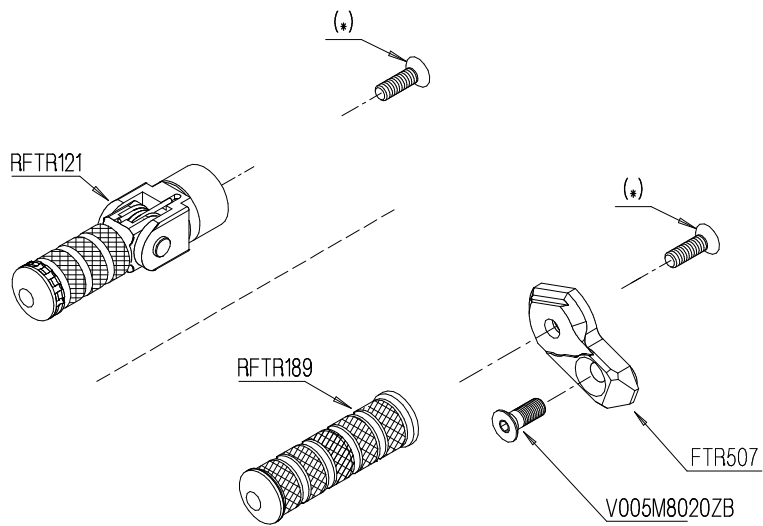

KAWASAKI Z750 07-11 - FTRKA001 / W

Lightech s.r.l.

31025 - Santa Lucia di Piave (TV) Italy
Tel. 0438 / 453010 - Fax 0438 / 655919
<http://www.lightech.it> - Email: info@lightech.it

ITALIA
VITE ORIGINALE
PARTE ORIGINALE
(.) BLOCCARE CON FRENAFILETTI DEBOLE
(. .) BLOCCARE CON FRENAFILETTI FORTE
MONTAGGIO CAMBIO NORMALE
MONTAGGIO CAMBIO ROVESCIAIO
VERIFICARE SERRAGGIO VITI PRIMA DELL'UTILIZZO

ENGLAND
ORIGINAL SCREW
ORIGINAL PART
(.) LOCKING WITH LOW STRENGHT THREAD LOCKER
(. .) LOCKING WITH HARD STRENGHT THREAD LOCKER
NORMAL MODE
REVERSE MODE
CONTROL THE THIGHTENING'S SCREW BEFORE USING

FRANCE
ECROU ORIGINE
PIECE ORIGINE
(.) BLOCCAGE AVEC FREIN FILET FAIBLE
(. .) BLOCCAGE AVEC FREIN FILET FORT
MONTAGE VITESSE NORMALE
MONTAGE VITESSE INVERSEE
VERIFIER SERRAGE AVANT UTILISATION

DEUTSCHLAND
ORIGINAL SCHRAUBE
ORIGINAL TEIL
(.) BEFESTIGEN MIT MITTLEREN SCHRAUBEN SICHERUNGSMITTEL
(. .) BEFESTIGEN MIT HARTEM SCHRAUBEN SICHERUNGSMITTEL
EINBAU MIT NORMALE SCHALTUNG
EINBAU MIT GEKIPPE SCHALTHEBEL
VOR DEN GEBRAUCH SCHRAUBEN PRUFEN

ENGLAND
ORIGINAL SCREW
ORIGINAL PART
(.) LOCKING WITH LOW STRENGHT THREAD LOCKER
(..) LOCKING WITH HARD STRENGHT THREAD LOCKER
NORMAL MODE
REVERSE MODE
CONTROL THE THIGHTENING'S SCREW BEFORE USING

FRANCE
ECROU ORIGINE
PIECE ORIGINE
(.) BLOCCAGE AVEC FREIN FILET FAIBLE
(..) BLOCCAGE AVEC FREIN FILET FORT
MONTAGE VITESSE NORMALE
MONTAGE VITESSE INVERSEE
VERIFIER SERRAGE AVANT UTILISATION