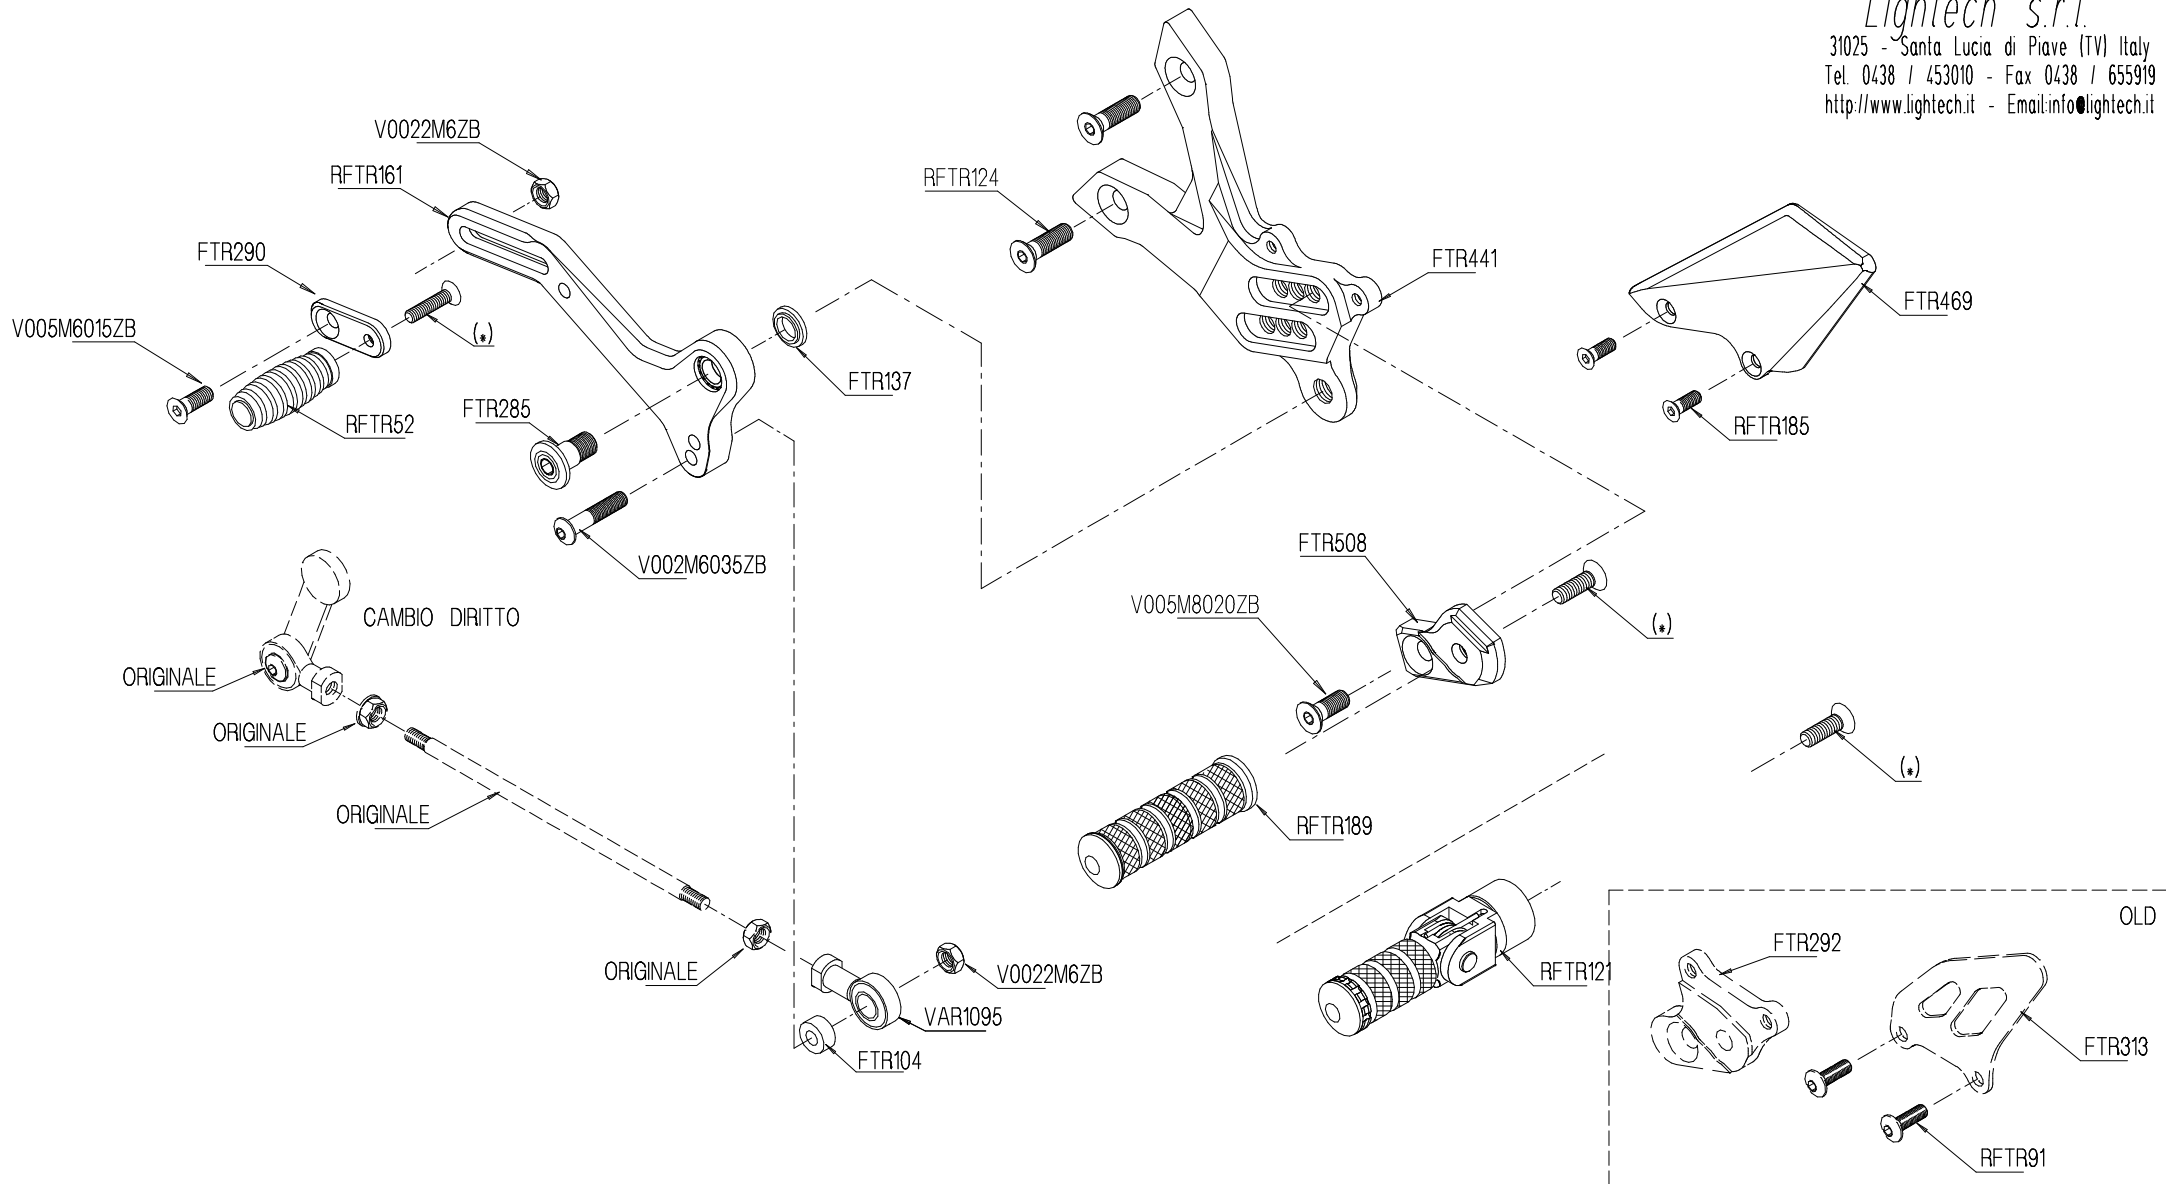

ENGLAND
ORIGINAL SCREW
ORIGINAL PART
(.) LOCKING WITH LOW STRENGHT THREAD LOCKER
(. .) LOCKING WITH HARD STRENGHT THREAD LOCKER
NORMAL MODE
REVERSE MODE
CONTROL THE THIGHTENING'S SCREW BEFORE USING

FRANCE
ECROU ORIGINE
PIECE ORIGINE
(.) BLOCCAGE AVEC FREIN FILET FAIBLE
(. .) BLOCCAGE AVEC FREIN FILET FORT
MONTAGE VITESSE NORMALE
MONTAGE VITESSE INVERSEE
VERIFIER SERRAGE AVANT UTILISATION

DEUTSCHLAND
ORIGINAL SCHRAUBE
ORIGINAL TEIL
(.) BEFESTIGEN MIT MITTLEREN SCHRAUBEN SICHERUNGSMITTEL
(. .) BEFESTIGEN MIT HARTEM SCHRAUBEN SICHERUNGSMITTEL
EINBAU MIT NORMALE SCHALTUNG
EINBAU MIT GEKIPPE SCHALTHEBEL
VOR DEN GEBRAUCH SCHRAUBEN PRUFEN

ESPAÑA
TORNILLO ORIGINAL
PIEZA ORIGINAL
(.) SELLAR CON SELLADOR DEBIL
(. .) SELLAR CON SELLADOR FUERTE
MONTAJE CAMBIO NORMAL
MONTAJE CAMBIO INVERSO
VERIFICAR EL APRIETE ANTES DE UTILIZARLO

ITALIA
VITE ORIGINALE
PARTE ORIGINALE
(.) BLOCCARE CON FRENAFILETTI DEBOLE
(..) BLOCCARE CON FRENAFILETTI FORTE
MONTAGGIO CAMBIO NORMALE
MONTAGGIO CAMBIO ROVESCIAIO
VERIFICARE SERRAGGIO VITI PRIMA DELL'UTILIZZO

ENGLAND
ORIGINAL SCREW
ORIGINAL PART
(.) LOCKING WITH LOW STRENGHT THREAD LOCKER
(..) LOCKING WITH HARD STRENGHT THREAD LOCKER
NORMAL MODE
REVERSE MODE
CONTROL THE THIGHTENING'S SCREW BEFORE USING

FRANCE
ECROU ORIGINE
PIECE ORIGINE
(.) BLOCCAGE AVEC FREIN FILET FAIBLE
(..) BLOCCAGE AVEC FREIN FILET FORT
MONTAGE VITESSE NORMALE
MONTAGE VITESSE INVERSEE
VERIFIER SERRAGE AVANT UTILISATION