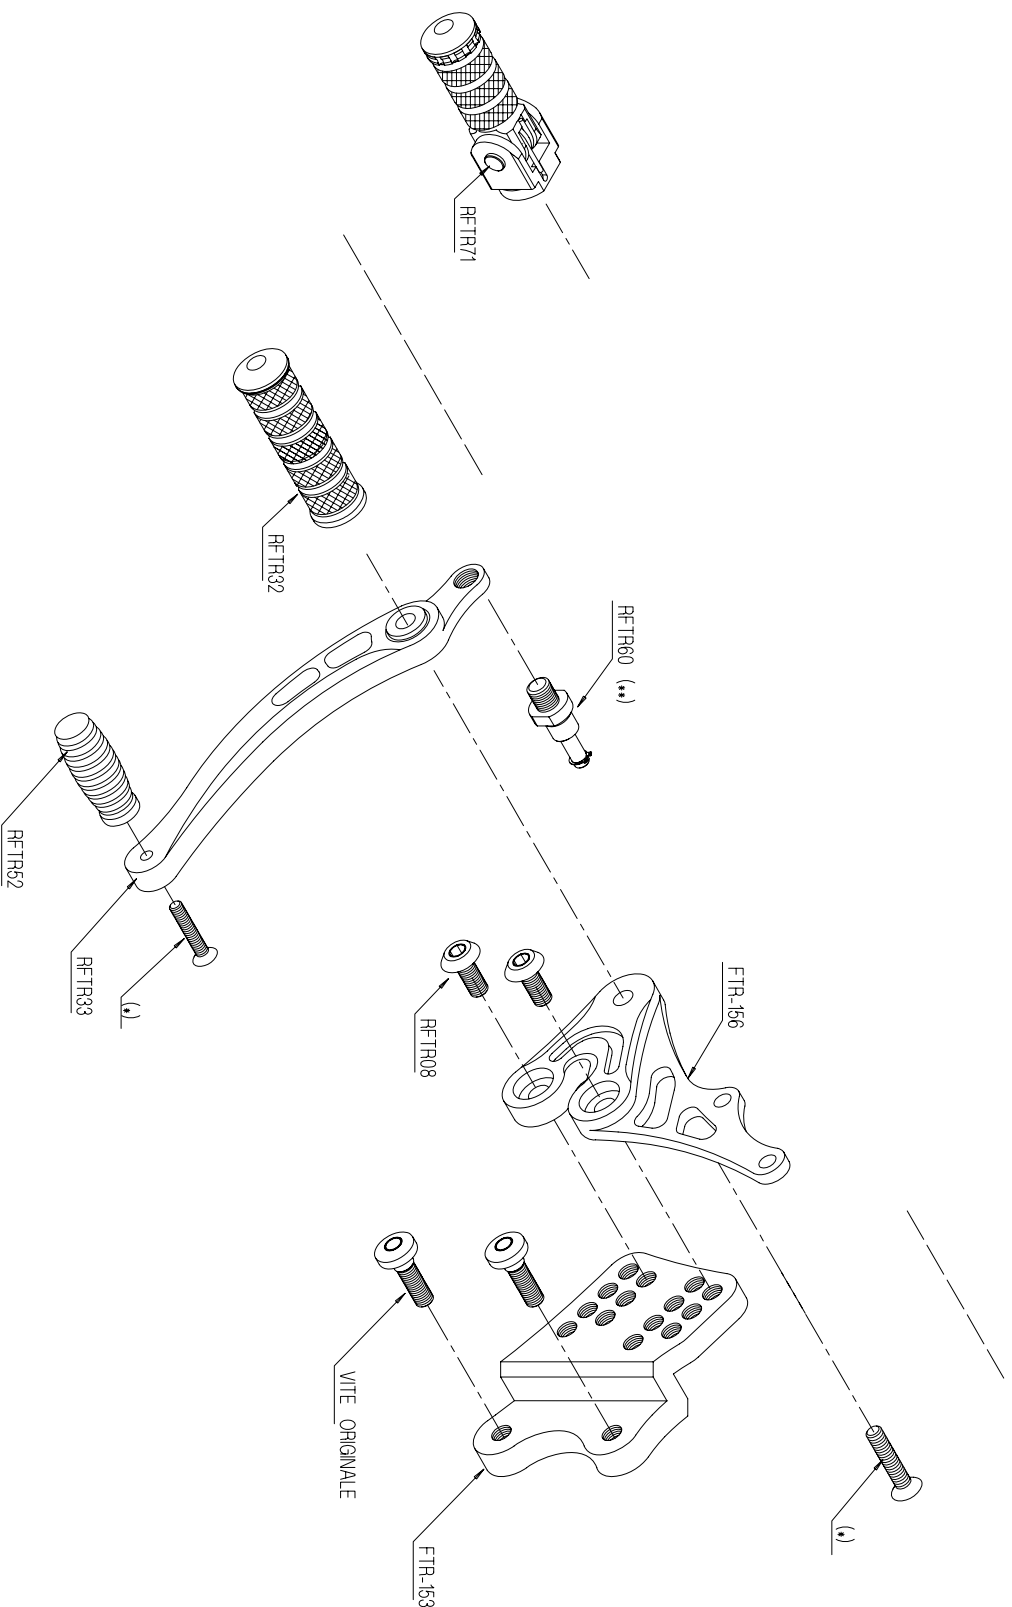

SUZUKI GSXR600 ,2006 - FTR02GSXR606 / W

Lighttech s.r.l.

31025 - Santa Lucia di Piave (TV) Italy
Tel. 0438 / 453010 - Fax 0438 / 655919

ITALIA

VITE ORIGINALE
PARTI ORIGINALI
(*) BLOCCARE CON FRENAFILETTI DEBOLI
(**) BLOCCARE CON FRENAFILETTI FORTE
MONTAGGIO CAMBIO NORMALE
VERIFICARE CAMBIO ROVESCIATO
DELL'UTILIZZO

ENGLAND

ORIGINAL SCREW
ORIGINAL PART
(*) LOCKING WITH LOW STRENGTH THREAD LOCKER
(**) LOCKING WITH HARD STRENGTH THREAD LOCKER
NORMAL MODE
REVERSE MODE
CONTROL THE TIGHTENING'S SCREW
BEFORE USING

FRANCE

EGROU ORIGINE
PIECE ORIGINE
(*) BLOCCAGE AVEC FREIN FILET FAIBLE
(**) BLOCCAGE AVEC FREIN FILET FORT
MONTAGE VITESSE NORMALE
VERIFIER VITESSE INVERSEE
VERIFIER SERRAGE AVANT UTILISATION

DEUTSCHLAND

ORIGINAL SCHRAUBE
ORIGINAL TEIL
(*) BEFESTIGEN MIT MITTLEREN SCHRAUBEN SICHERUNGSMITTEL
(**) BEFESTIGEN MIT HARTEM SCHRAUBEN SICHERUNGSMITTEL
EINBAU MIT NORMALE SCHALTUNG
EINBAU MIT GEKIPTE SCHALTHERBEL
VOR DEN GEBRAUCH SCHRAUBEN PRUFEN

ESPAÑA

TOBILLO ORIGINAL
PIEZA ORIGINAL
(*) SELLAR CON SELLADOR DEBIL
(**) SELLAR CON SELLADOR FUERTE
MONTAJE CAMBIO NORMAL
VERIFICAR EN APRIETE ANTES
DE UTILIZARLO