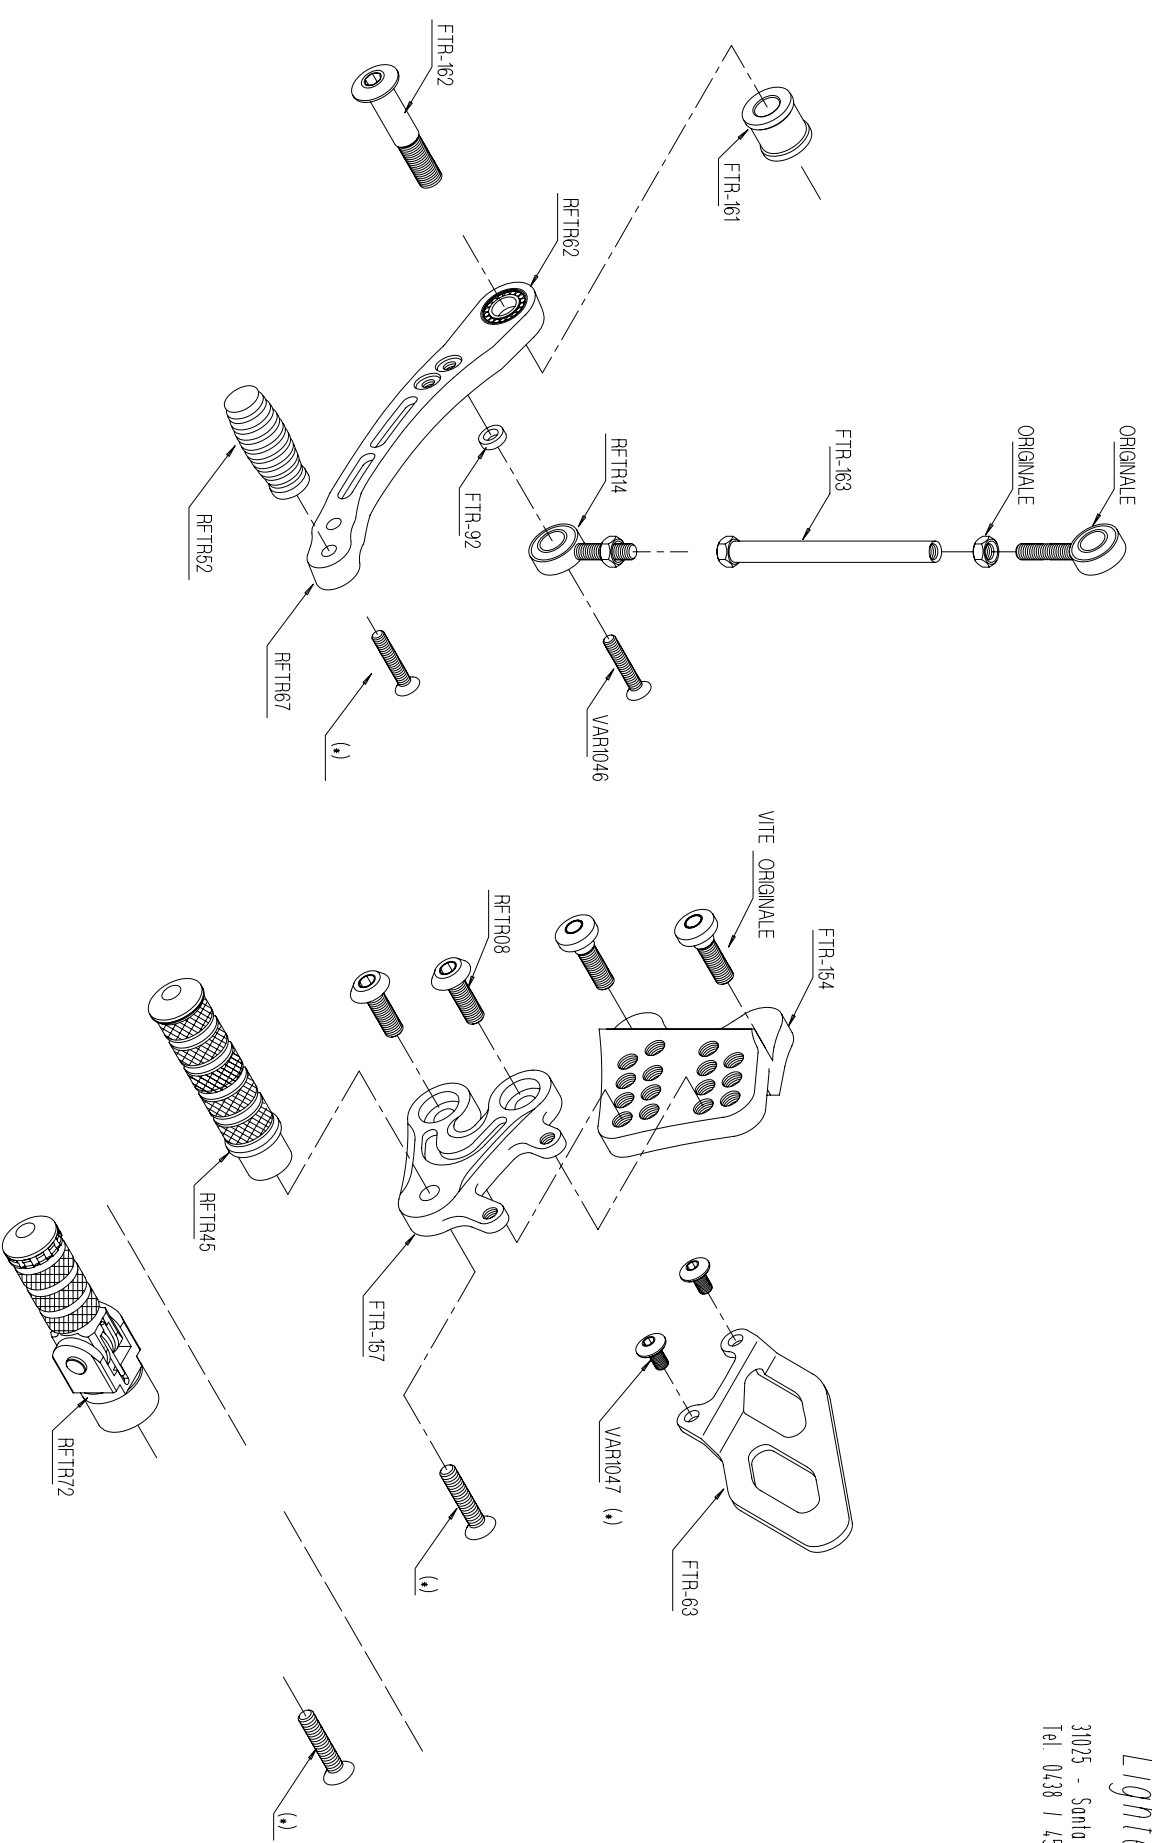

SUZUKI GSXR600 ,2006 - FTR02GSXR606 / W

Lighttech s.r.l.

31025 - Santa Lucia di Piave (TV) Italy
Tel. 0438 / 453010 - Fax 0438 / 655919

ITALIA
VITE ORIGINALE
PARTI ORIGINALE
(.) BLOCCARE CON FRENAFILETTI DEBOLI
(. .) BLOCCARE CON FRENAFILETTI FORTE
MONTAGGIO CAMBIO NORMALE
VERIFICARE SERRAGGIO VITTI PRIMA DELL'UTILIZZO

ENGLAND
ORIGINAL SCREW
ORIGINAL PART
(.) LOCKING WITH LOW STRENGTH THREAD LOCKER
(. .) LOCKING WITH HARD STRENGTH THREAD LOCKER
NORMAL MODE
REVERSE MODE
CONTROL THE TIGHTENING'S SCREW BEFORE USING

FRANCE
EGROU ORIGINE
PIECE ORIGINE
(.) BLOCCAGE AVEC FREIN FILET FAIBLE
(. .) BLOCCAGE AVEC FREIN FILET FORT
MONTAGE VITESSE NORMALE
MONTAGE VITESSE INVERSEE
VERIFIER SERRAGE AVANT UTILISATION

DEUTSCHLAND
ORIGINAL SCHRAUBE
ORIGINAL TEIL
(.) BEFESTIGEN MIT MTLEREN SCHRAUBEN SICHERUNGSMITTEL
(. .) BEFESTIGEN MIT HARTEM SCHRAUBEN SICHERUNGSMITTEL
EINBAU MIT NORMALE SCHALTUNG
EINBAU MIT GEKIPTE SCHALTHERBEL
VOR DEN GEBRAUCH SCHRAUBEN PRUFEN

ESPAÑA
TOORNILLO ORIGINAL
PIEZA ORIGINAL
(.) SELLAR CON SELLADOR DEBIL
(. .) SELLAR CON SELLADOR FUERTE
MONTAJE CAMBIO NORMAL
VERIFICAR EL APRIETE ANTES DE UTILIZARLO