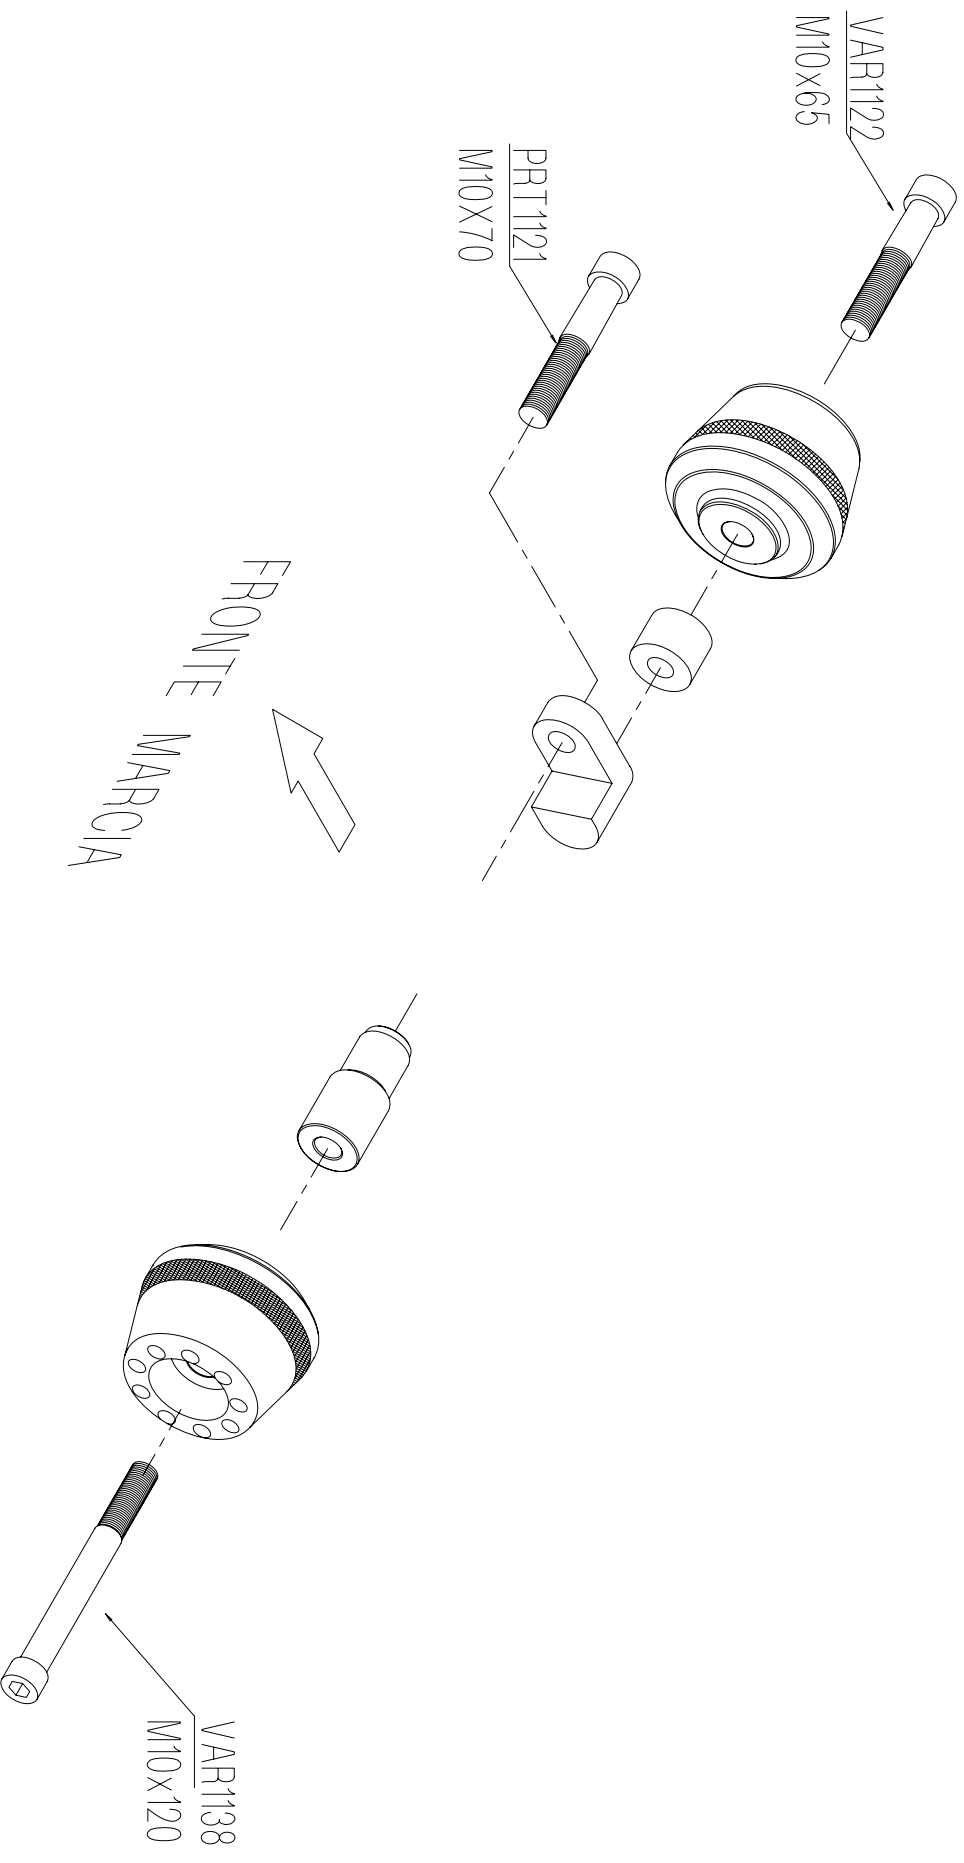

PRTKZX6R07 - KAWASAKI ZX6R 2007 PROTEZIONI TELAIO / FRAME PROTECTION

Lightech

Lightech s.r.l.

31025 - Santa Lucia di Piave (TV) Italy
Tel. 0438 / 453010 - Fax 0438 / 655919

- VERIFICARE SERRAGGIO VITI PRIMA DELL'UTILIZZO / CONTROL THE THIGHTENING'S SCREW BEFORE USING