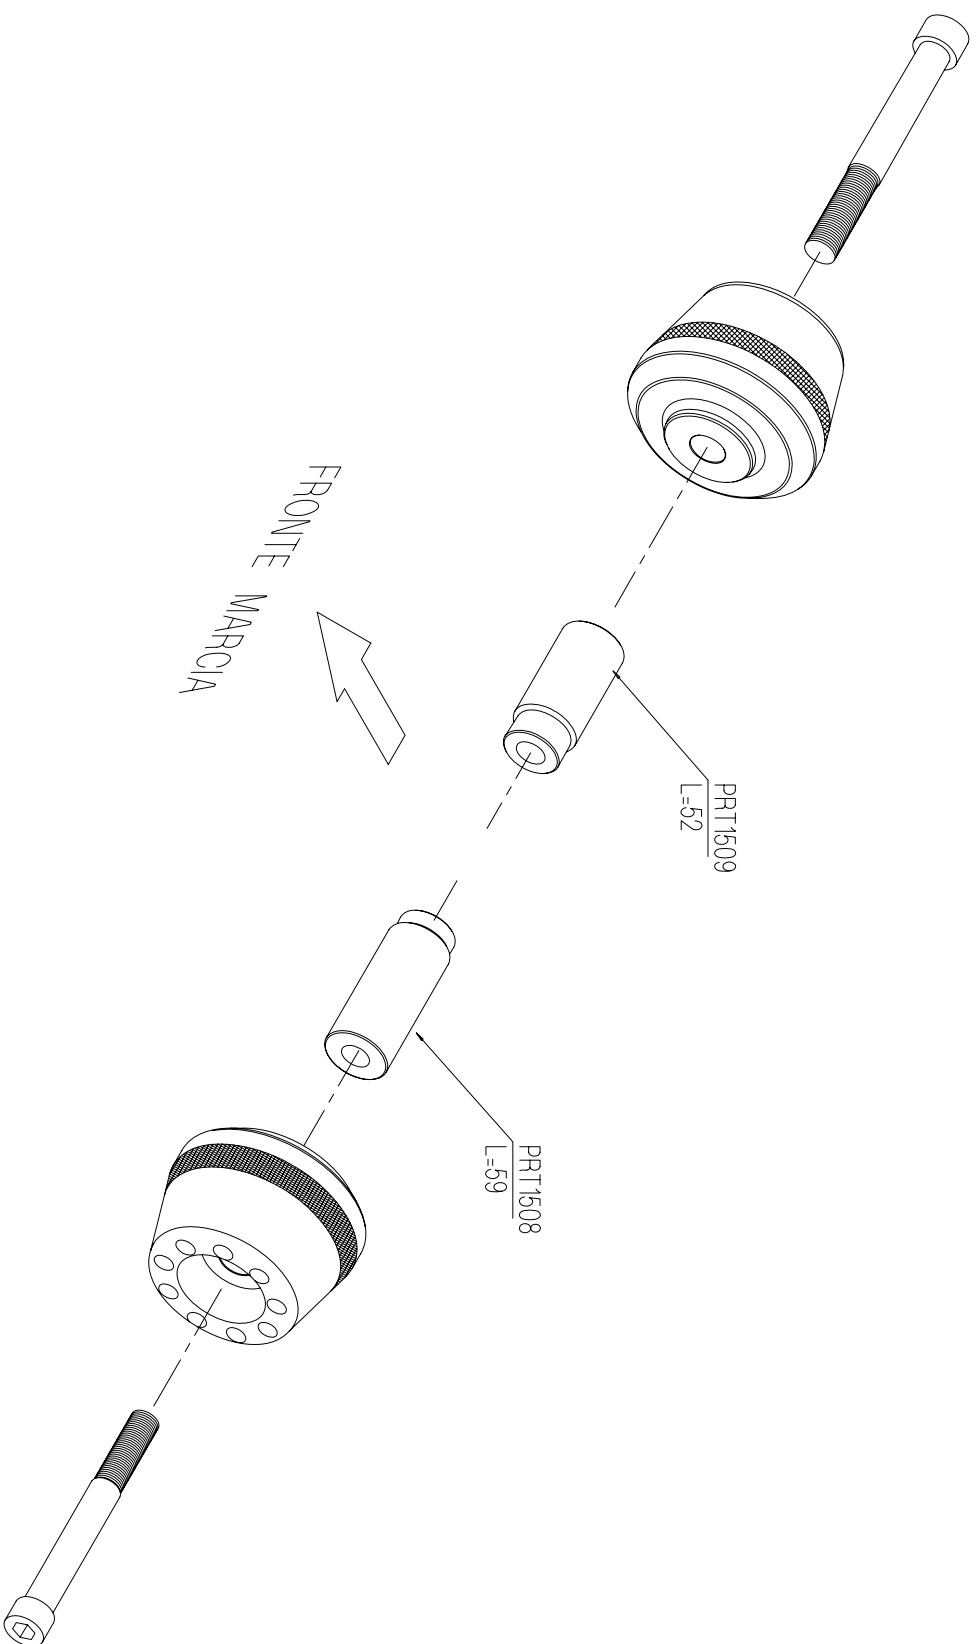

Lighttech s.r.l.

31025 - Santa Lucia di Piave (TV) Italy
Tel. 0438 / 453010 - Fax 0438 / 655919

PRT1552 - YAMAHA R1 '04 PROTEZIONI TELAIO / FRAME PROTECTION

- VERIFICARE SERRAGGIO VITI PRIMA DELL'UTILIZZO / CONTROL THE TIGHTENING'S SCREW BEFORE USING