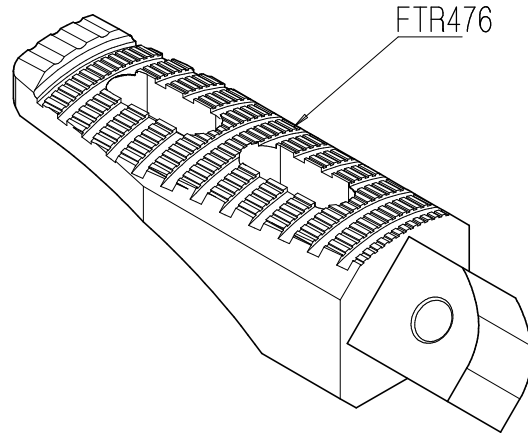

YAMAHA T-MAX (08-12) - FTRYA006

LightTech

Lighttech s.r.l.

31025-Santa Lucia di Piave (TV)-IT
Tel 0438/453010 - Fax 0438/655919
E-Mail info@lighttech.it

FRONTE MARCIA