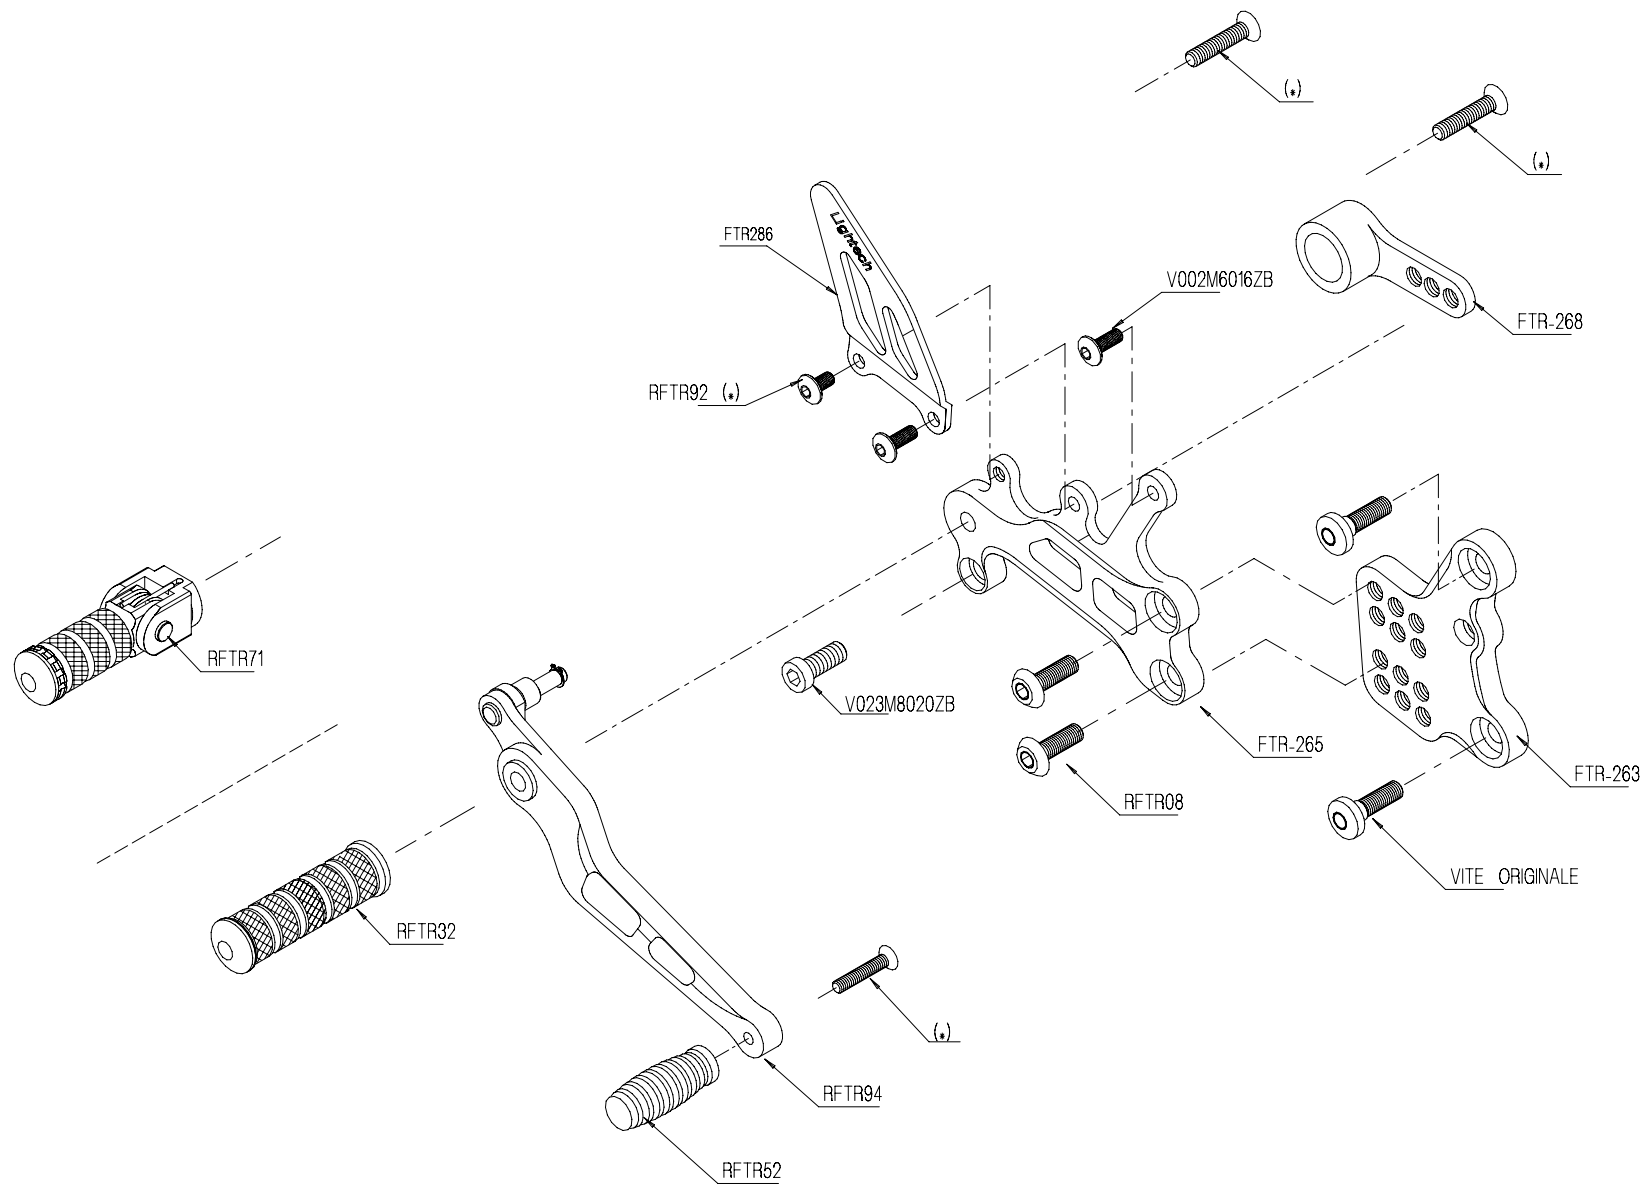

YAMAHA R6 2008 - FTR02YR608 / W

Lighttech s.r.l.

31025 - Santa Lucia di Piave (TV) Italy
Tel. 0438 / 453010 - Fax 0438 / 655919

ITALIA
VITE ORIGINALE
PARTE ORIGINALE
(.) BLOCCARE CON FRENAFILETTI DEBOLE
(..) BLOCCARE CON FRENAFILETTI FORTE
MONTAGGIO CAMBIO NORMALE
MONTAGGIO CAMBIO ROVESCIAIO
VERIFICARE SERRAGGIO VITI PRIMA
DELL'UTILIZZO

ENGLAND
ORIGINAL SCREW
ORIGINAL PART
(.) LOCKING WITH LOW STRENGHT THREAD LOCKER
(..) LOCKING WITH HARD STRENGHT THREAD LOCKER
NORMAL MODE
REVERSE MODE
CONTROL THE THIGHTENING'S SCREW
BEFORE USING

FRANCE
ECROU ORIGINE
PIECE ORIGINE
(.) BLOCAGE AVEC FREIN FILET FAIBLE
(..) BLOCAGE AVEC FREIN FILET FORT
MONTAGE VITESSE NORMALE
MONTAGE VITESSE INVERSEE
VERIFIER SERRAGE AVANT UTILISATION

DEUTSCHLAND
ORIGINAL SCHRAUBE
ORIGINAL TEIL
(.) BEFESTIGEN MIT MITTLEREN SCHRAUBEN SICHERUNGSMITTEL
(..) BEFESTIGEN MIT HARTEM SCHRAUBEN SICHERUNGSMITTEL
EINBAU MIT NORMALE SCHALTUNG
EINBAU MIT GEKIPPE SCHALTHEBEL
VOR DEN GEBRAUCH SCHRAUBEN PRUFEN

ESPAÑA
TORNILLO ORIGINAL
PIEZA ORIGINAL
(.) SELLAR CON SELLADOR DEBIL
(..) SELLAR CON SELLADOR FUERTE
MONTAJE CAMBIO NORMAL
MONTAJE CAMBIO INVERSO
VERIFICAR EL APRIETE ANTES
DE UTILIZARLO