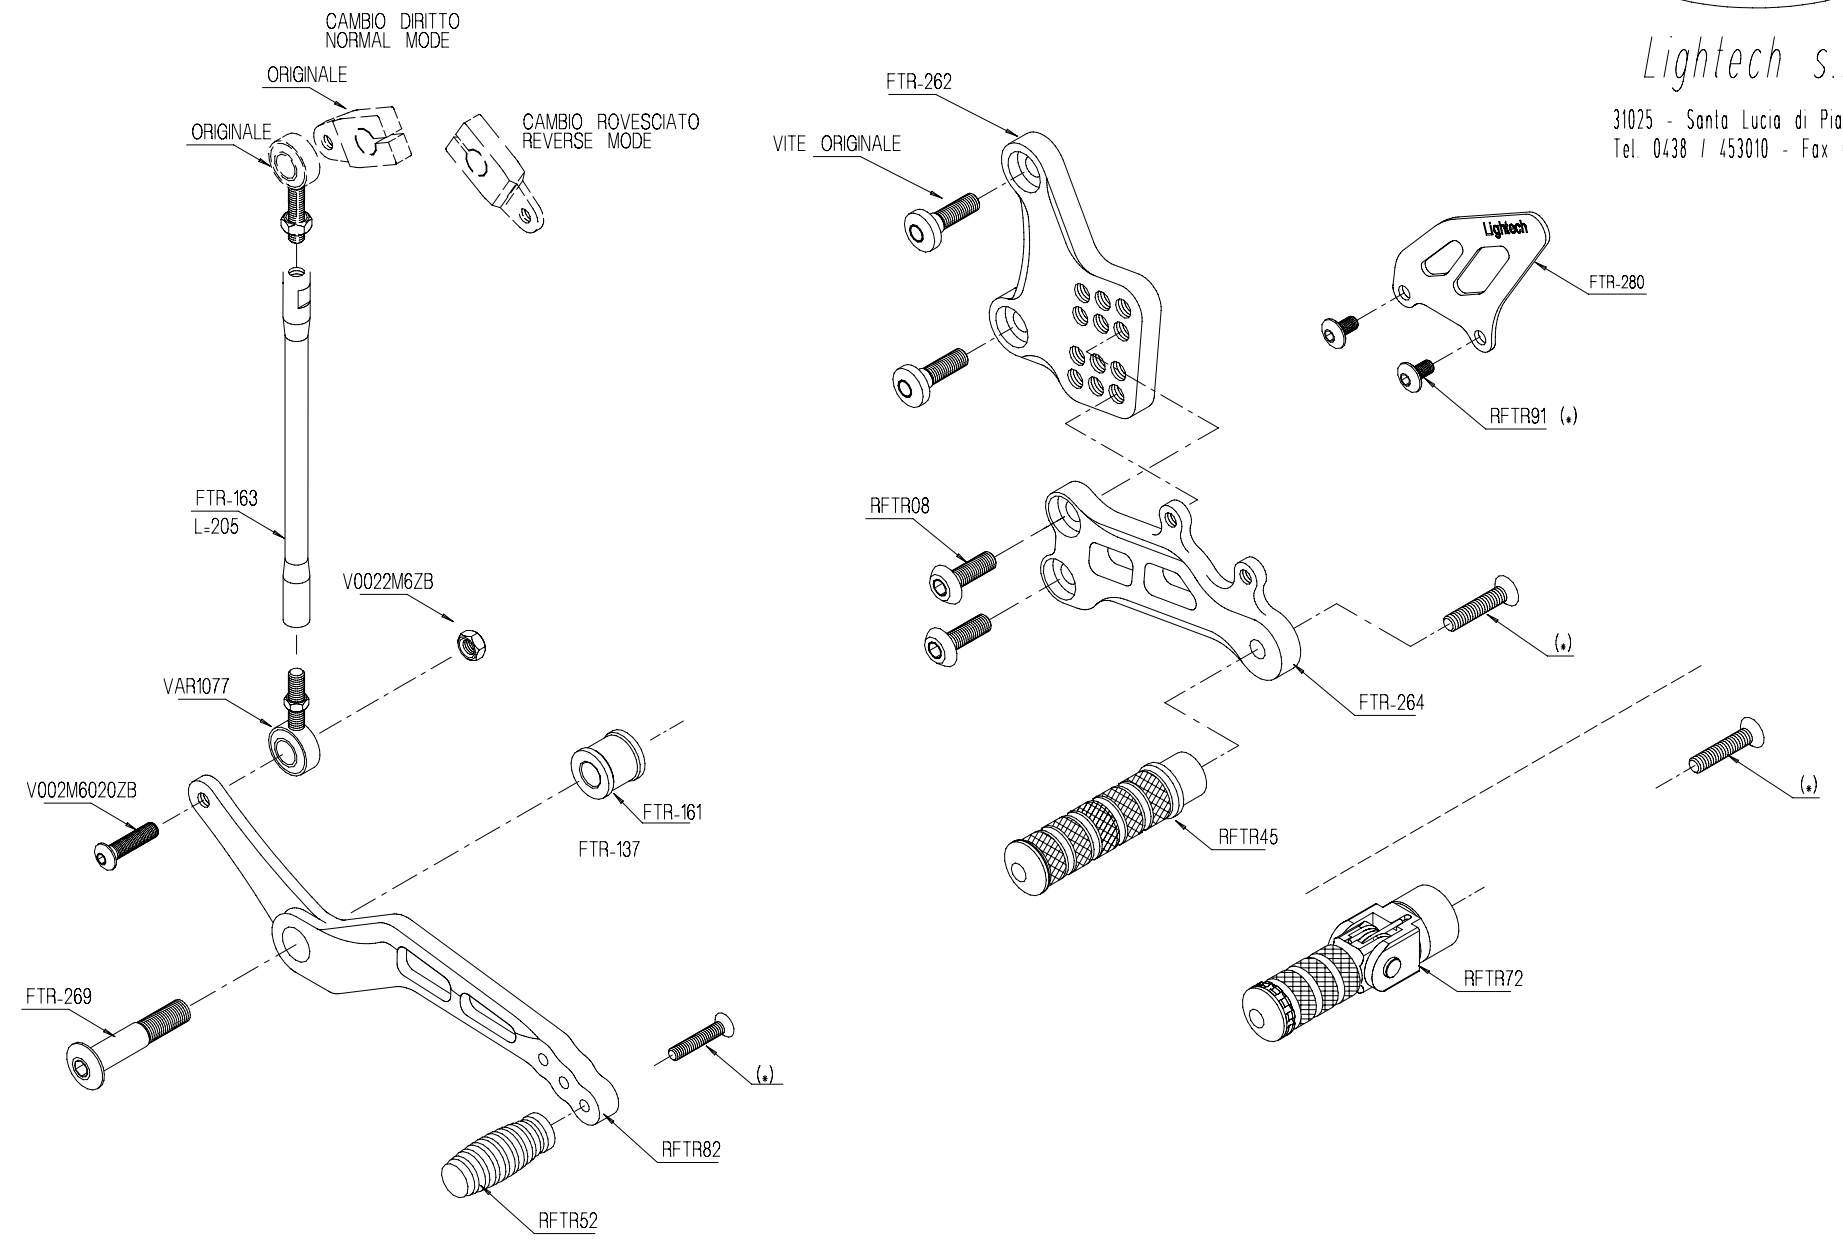

# YAMAHA R6 2008 - FTR02YR608 / W

Lighttech s.r.l.

31025 - Santa Lucia di Piave (TV) Italy  
Tel. 0438 / 453010 - Fax 0438 / 655919

ITALIA
VITE ORIGINALE
PARTE ORIGINALE
(.) BLOCCARE CON FRENAFILETTI DEBOLE
(..) BLOCCARE CON FRENAFILETTI FORTE
MONTAGGIO CAMBIO NORMALE
MONTAGGIO CAMBIO ROVESCIATO
VERIFICARE SERRAGGIO VITI PRIMA DELL'UTILIZZO

ENGLAND
ORIGINAL SCREW
ORIGINAL PART
(.) LOCKING WITH LOW STRENGHT THREAD LOCKER
(..) LOCKING WITH HARD STRENGHT THREAD LOCKER
NORMAL MODE
REVERSE MODE
CONTROL THE THIGHTTENING'S SCREW BEFORE USING

FRANCE
ECROU ORIGINE
PIECE ORIGINE
(.) BLOCAGE AVEC FREIN FILET FAIBLE
(..) BLOCAGE AVEC FREIN FILET FORT
MONTAGE VITESSE NORMALE
MONTAGE VITESSE INVERSEE
VERIFIER SERRAGE AVANT UTILISATION

DEUTSCHLAND
ORIGINAL SCHRAUBE
ORIGINAL TEIL
(.) BEFESTIGEN MIT MITTLEREN SCHRAUBEN SICHERUNGSMITTEL
(..) BEFESTIGEN MIT HARTEM SCHRAUBEN SICHERUNGSMITTEL
EINBAU MIT NORMALE SCHALTUNG
EINBAU MIT GEKIPPT SCHALTHEBEL
VOR DEN GEBRAUCH SCHRAUBEN PRUFEN

ENGLAND
ORIGINAL SCREW
ORIGINAL PART
(.) LOCKING WITH LOW STRENGHT THREAD LOCKER
(..) LOCKING WITH HARD STRENGHT THREAD LOCKER
NORMAL MODE
REVERSE MODE
CONTROL THE THIGHTENING'S SCREW
BEFORE USING

FRANCE
ECROU ORIGINE
PIECE ORIGINE
(.) BLOCAGE AVEC FREIN FILET FAIBLE
(..) BLOCAGE AVEC FREIN FILET FORT
MONTAGE VITESSE NORMALE
MONTAGE VITESSE INVERSEE
VERIFIER SERRAGE AVANT UTILISATION