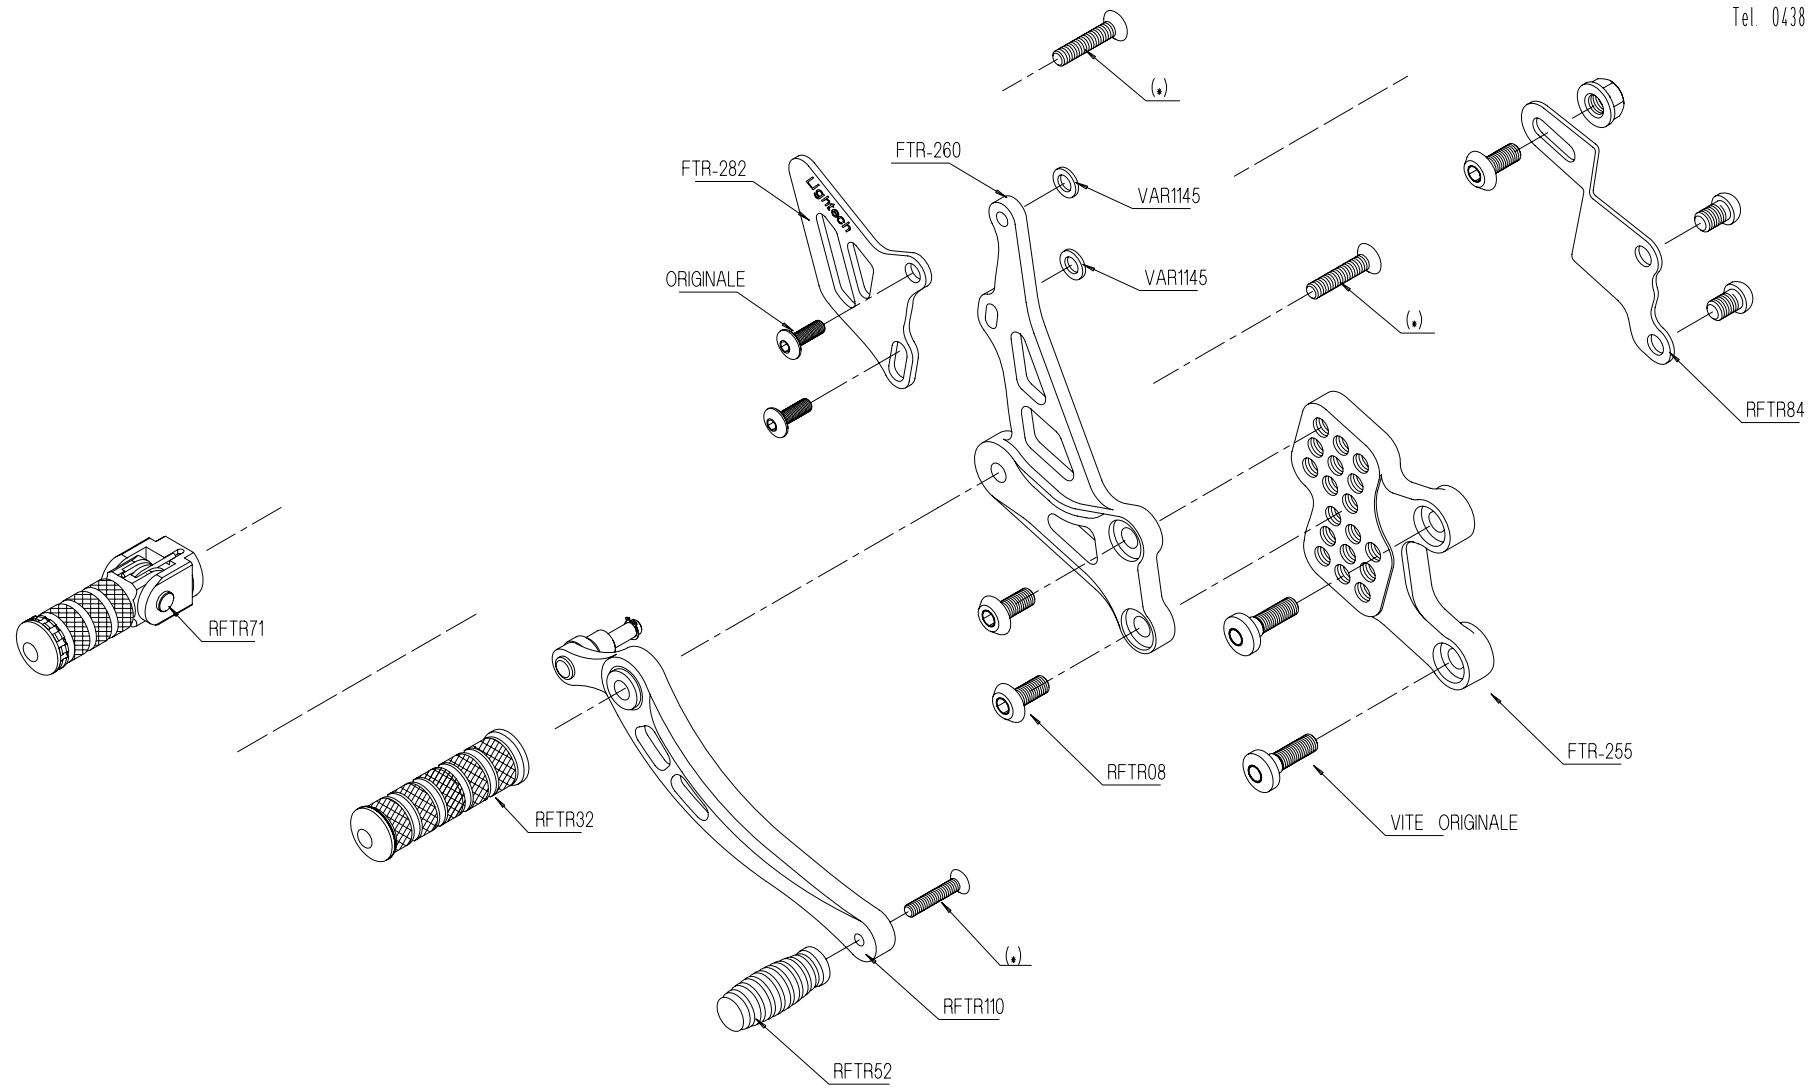

HONDA CBR1000 2008 - FTR02CBR108 / W

Lightech s.r.l.

31025 - Santa Lucia di Piave (TV) Italy
Tel. 0438 / 453010 - Fax 0438 / 655919

ITALIA
VITE ORIGINALE
PARTE ORIGINALE
(.) BLOCCARE CON FRENAFILETTI DEBOLE
(..) BLOCCARE CON FRENAFILETTI FORTE
MONTAGGIO CAMBIO NORMALE
MONTAGGIO CAMBIO ROVESCIAIO
VERIFICARE SERRAGGIO VITI PRIMA DELL'UTILIZZO

ENGLAND
ORIGINAL SCREW
ORIGINAL PART
(.) LOCKING WITH LOW STRENGHT THREAD LOCKER
(..) LOCKING WITH HARD STRENGHT THREAD LOCKER
NORMAL MODE
REVERSE MODE
CONTROL THE THIGHTENING'S SCREW BEFORE USING

FRANCE
ECROU ORIGINE
PIECE ORIGINE
(.) BLOCAGE AVEC FREIN FILET FAIBLE
(..) BLOCAGE AVEC FREIN FILET FORT
MONTAGE VITESSE NORMALE
MONTAGE VITESSE INVERSEE
VERIFIER SERRAGE AVANT UTILISATION

DEUTSCHLAND
ORIGINAL SCHRAUBE
ORIGINAL TEIL
(.) BEFESTIGEN MIT MITTLEREN SCHRAUBEN SICHERUNGSMITTEL
(..) BEFESTIGEN MIT HARTEM SCHRAUBEN SICHERUNGSMITTEL
EINBAU MIT NORMALE SCHALTUNG
EINBAU MIT GEKIPPTER SCHALTUNG
VOR DEN GEBRAUCH SCHRAUBEN PRUFEN

ESPAÑA
TORNILLO ORIGINAL
PIEZA ORIGINAL
(.) SELLAR CON SELLADOR DEBIL
(..) SELLAR CON SELLADOR FUERTE
MONTAJE CAMBIO NORMAL
MONTAJE CAMBIO INVERSO
VERIFICAR EL APRIETE ANTES DE UTILIZARLO