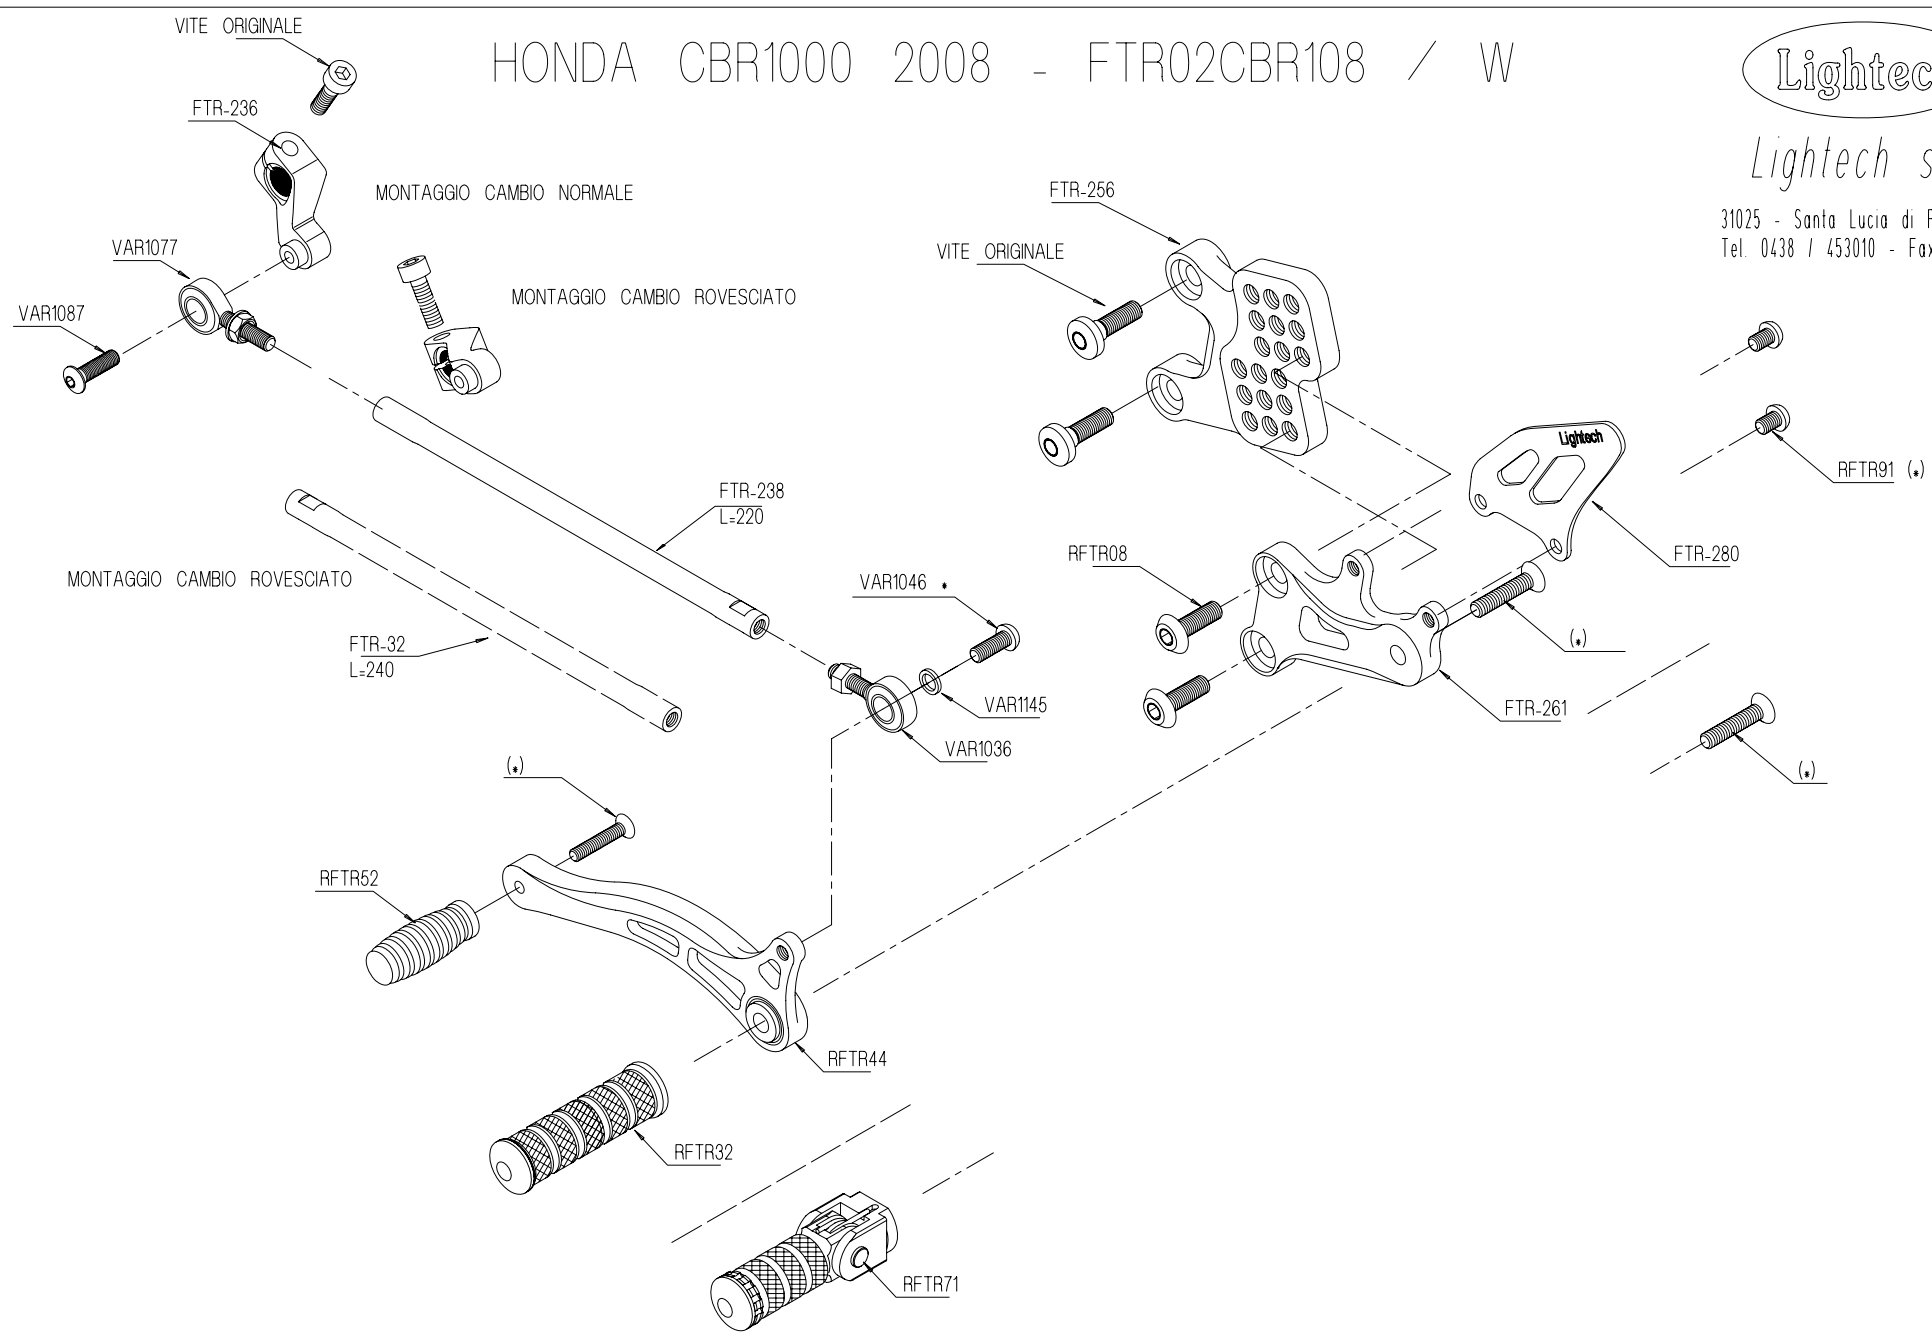

HONDA CBR1000 2008 - FTR02CBR108 / W

Lightech s.r.l.

31025 - Santa Lucia di Piave (TV) Italy
Tel. 0438 / 453010 - Fax 0438 / 655919

ITALIA
VITE ORIGINALE
PARTE ORIGINALE
(*) BLOCCARE CON FRENAFILETTI DEBOLE
(**) BLOCCARE CON FRENAFILETTI FORTE
MONTAGGIO CAMBIO NORMALE
MONTAGGIO CAMBIO ROVESCiato
VERIFICARE SERRAGGIO VITI PRIMA DELL'UTILIZZO

ENGLAND
ORIGINAL SCREW
ORIGINAL PART
(*) LOCKING WITH LOW STRENGHT THREAD LOCKER
(**) LOCKING WITH HARD STRENGHT THREAD LOCKER
NORMAL MODE
REVERSE MODE
CONTROL THE THIGHTENING'S SCREW BEFORE USING

FRANCE
ECROU ORIGINE
PIECE ORIGINE
(*) BLOCCAGE AVEC FREIN FILET FAIBLE
(**) BLOCCAGE AVEC FREIN FILET FORT
MONTAGE VITESSE NORMALE
MONTAGE VITESSE INVERSEE
VERIFIER SERRAGE AVANT UTILISATION

DEUTSCHLAND
ORIGINAL SCHRAUBE
ORIGINAL TEIL
(*) BEFESTIGEN MIT MITTLEREN SCHRAUBEN SICHERUNGSMITTEL
(**) BEFESTIGEN MIT HARTEM SCHRAUBEN SICHERUNGSMITTEL
EINBAU MIT NORMALE SCHALTUNG
EINBAU MIT GEKIPPTER SCHALTUNG
VOR DEN GEBRAUCH SCHRAUBEN PRUFEN

ESPAÑA
TORNILLO ORIGINAL
PIEZA ORIGINAL
(*) SELLAR CON SELLADOR DEBIL
(**) SELLAR CON SELLADOR FUERTE
MONTAJE CAMBIO NORMAL
MONTAJE CAMBIO INVERSO
VERIFICAR EL APRIETE ANTES DE UTILIZARLO