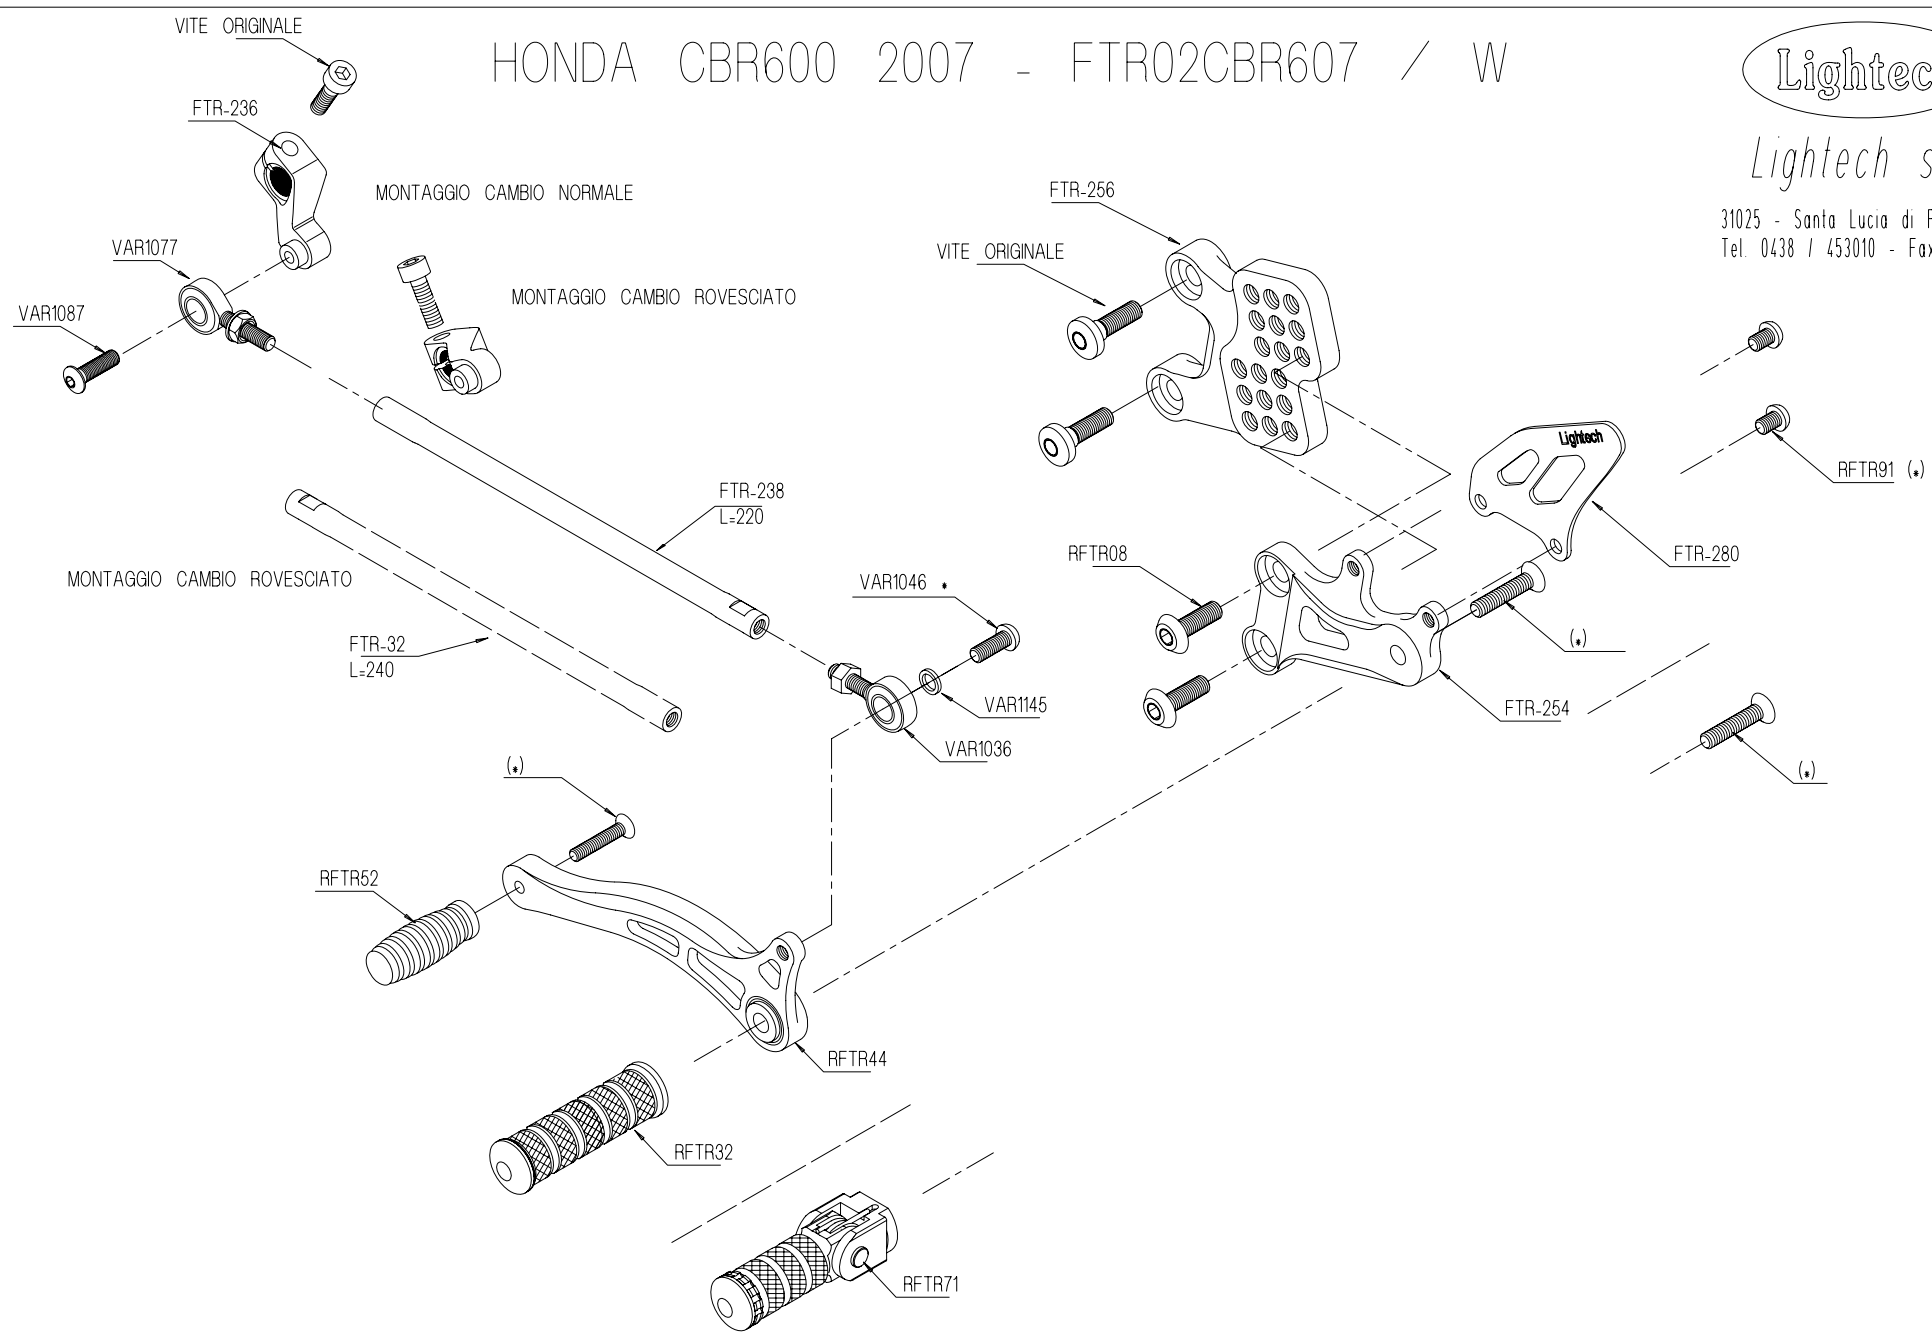

HONDA CBR600 2007 - FTR02CBR607 / W

Lightech s.r.l.

31025 - Santa Lucia di Piave (TV) Italy
Tel. 0438 / 453010 - Fax 0438 / 655919

ITALIA
VITE ORIGINALE
PARTE ORIGINALE
(.) BLOCCARE CON FRENAFILETTI DEBOLE
(. .) BLOCCARE CON FRENAFILETTI FORTE
MONTAGGIO CAMBIO NORMALE
MONTAGGIO CAMBIO ROVESCiato
VERIFICARE SERRAGGIO VITI PRIMA DELL'UTILIZZO

ENGLAND
ORIGINAL SCREW
ORIGINAL PART
(.) LOCKING WITH LOW STRENGHT THREAD LOCKER
(. .) LOCKING WITH HARD STRENGHT THREAD LOCKER
NORMAL MODE
REVERSE MODE
CONTROL THE THIGHTENING'S SCREW BEFORE USING

FRANCE
ECROU ORIGINE
PIECE ORIGINE
(.) BLOCCAGE AVEC FREIN FILET FAIBLE
(. .) BLOCCAGE AVEC FREIN FILET FORT
MONTAGE VITESSE NORMALE
MONTAGE VITESSE INVERSEE
VERIFIER SERRAGE AVANT UTILISATION

DEUTSCHLAND
ORIGINAL SCHRAUBE
ORIGINAL TEIL
(.) BEFESTIGEN MIT MITTLEREN SCHRAUBEN SICHERUNGSMITTEL
(. .) BEFESTIGEN MIT HARTEM SCHRAUBEN SICHERUNGSMITTEL
EINBAU MIT NORMALE SCHALTUNG
EINBAU MIT GEKIPPTER SCHALTUNG
VOR DEN GEBRAUCH SCHRAUBEN PRUFEN

ESPAÑA
TORNILLO ORIGINAL
PIEZA ORIGINAL
(.) SELLAR CON SELLADOR DEBIL
(. .) SELLAR CON SELLADOR FUERTE
MONTAJE CAMBIO NORMAL
MONTAJE CAMBIO INVERSO
VERIFICAR EL APRIETE ANTES DE UTILIZARLO