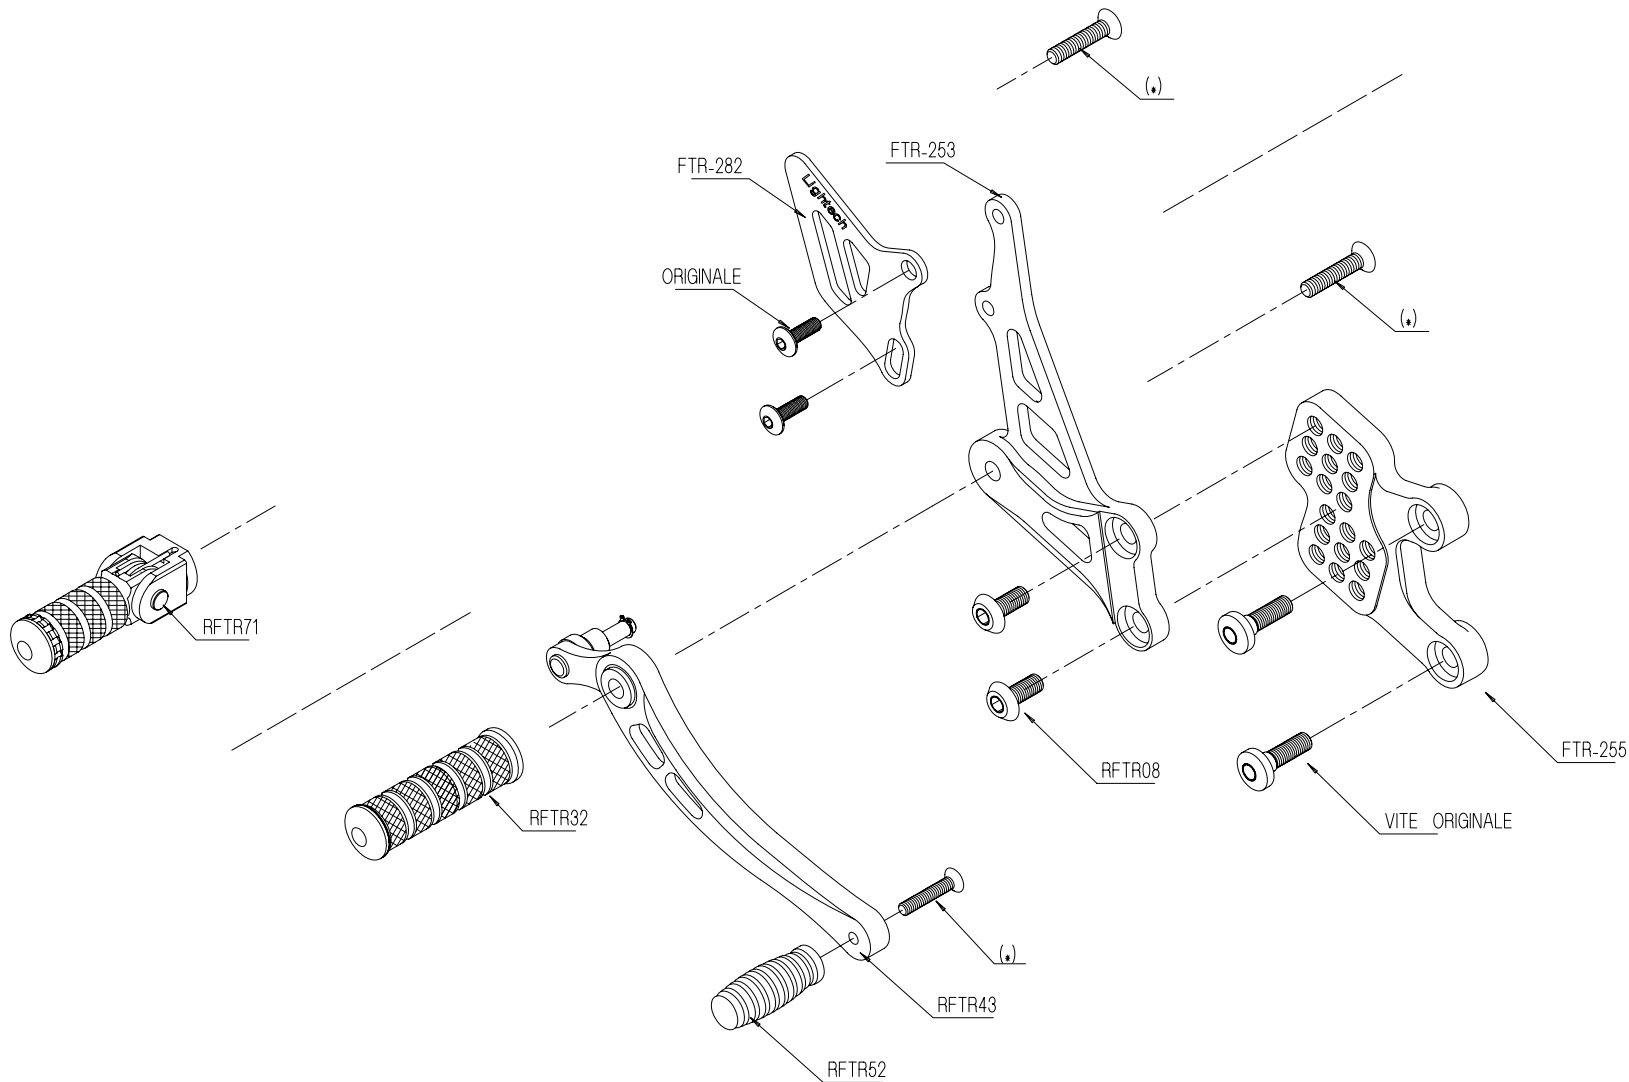

HONDA CBR600 2007 - FTR02CBR607 / W

Lightech s.r.l.

31025 - Santa Lucia di Piave (TV) Italy
Tel 0438 / 453010 - Fax 0438 / 655919

ITALIA
VITE ORIGINALE
PARTE ORIGINALE
(•) BLOCCARE CON FRENAFILETTI DEBOLE
(••) BLOCCARE CON FRENAFILETTI FORTE
MONTAGGIO CAMBIO NORMALE
MONTAGGIO CAMBIO ROVESCIAIO
VERIFICARE SERRAGGIO VITI PRIMA DELL'UTILIZZO

ENGLAND
ORIGINAL SCREW
ORIGINAL PART
(•) LOCKING WITH LOW STRENGHT THREAD LOCKER
(••) LOCKING WITH HARD STRENGHT THREAD LOCKER
NORMAL MODE
REVERSE MODE
CONTROL THE THIGHTENING'S SCREW BEFORE USING

FRANCE
ECROU ORIGINE
PIECE ORIGINALE
(•) BLOCCAGE AVEC FREIN FILET FAIBLE
(••) BLOCCAGE AVEC FREIN FILET FORT
MONTAGE VITESSE NORMALE
MONTAGE VITESSE INVERSEE
VERIFIER SERRAGE AVANT UTILISATION

ESPAÑA
TORNILLO ORIGINAL
PIEZA ORIGINAL
(•) SELLAR CON SELLADOR DEBIL
(••) SELLAR CON SELLADOR FUERTE
MONTAJE CAMBIO NORMAL
MONTAJE CAMBIO INVERSO
VERIFICAR EL APRIETE ANTES DE UTILIZARLO

HONDA CBR600 2007 - FTR02CBR607 / W

ENGLAND
ORIGINAL SCREW
ORIGINAL PART
(.) LOCKING WITH LOW STRENGHT THREAD LOCKER
(. .) LOCKING WITH HARD STRENGHT THREAD LOCKER
NORMAL MODE
REVERSE MODE
CONTROL THE THIGHTENING'S SCREW BEFORE USING

FRANCE
ECROU ORIGINE
PIECE ORIGINE
(.) BLOCCAGE AVEC FREIN FILET FAIBLE
(. .) BLOCCAGE AVEC FREIN FILET FORT
MONTAGE VITESSE NORMALE
MONTAGE VITESSE INVERSEE
VERIFIER SERRAGE AVANT UTILISATION