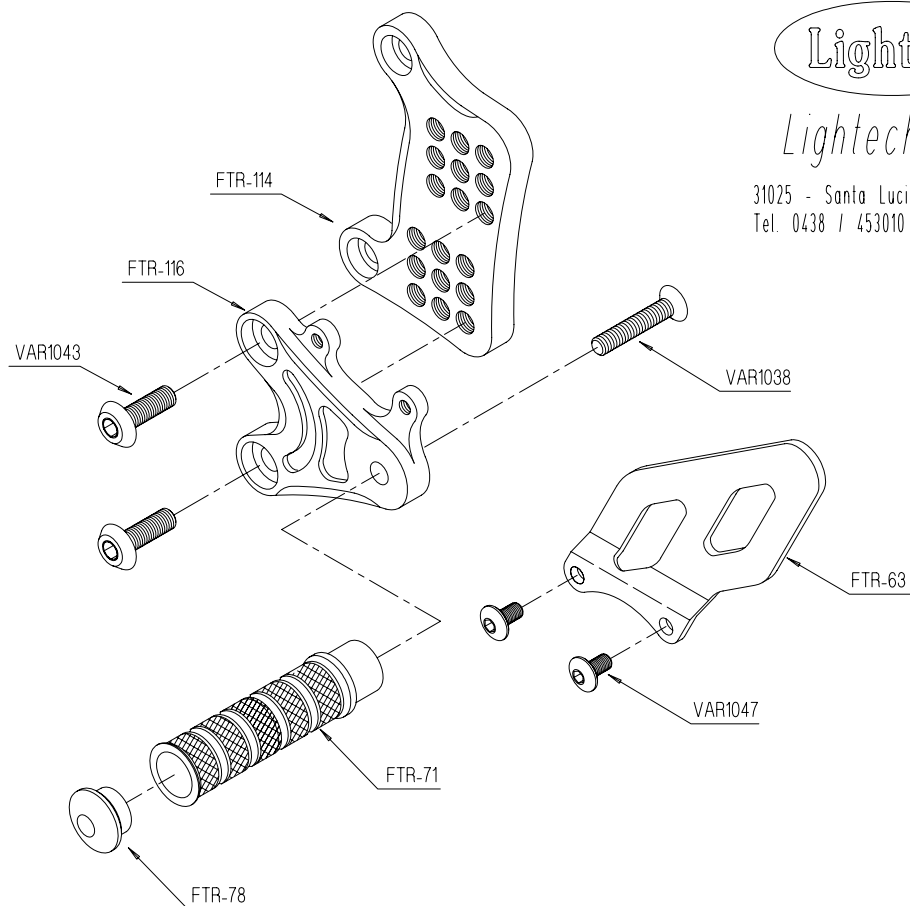

FTRBRUTALE --- MV AGUSTA BRUTALE / F4
 PEDANA CAMBIO/ GEAR SHIFT REAR SET

Lightech

Lightech s.r.l.

31025 - Santa Lucia di Piave (TV) Italy
 Tel. 0438 / 453010 - Fax 0438 / 655919

VERIFICARE SERRAGGIO VITI PRIMA DELL'UTILIZZO
 CONTROL THE TIGHTENING'S SCREW BEFORE USING

RICAMBI/SPARE PARTS	
COD. ORDINE ORDER CODE	COMPONENTI PARTS
FTR40	FTR40
FTR63	FTR63
RFTR45	FTR71, VAR1038, FTR78

Lightech

Lightech s.r.l.

31025 - Santa Lucia di Piave (TV) Italy
 Tel. 0438 / 453010 - Fax 0438 / 655919

FTRBRUTAE --- MV AGUSTA BRUTALE / F4
 PEDANA FRENO/ BRAKE REAR SET

VERIFICARE SERRAGGIO VITI PRIMA DELL'UTILIZZO
 CONTROL THE TIGHTENING'S SCREW BEFORE USING