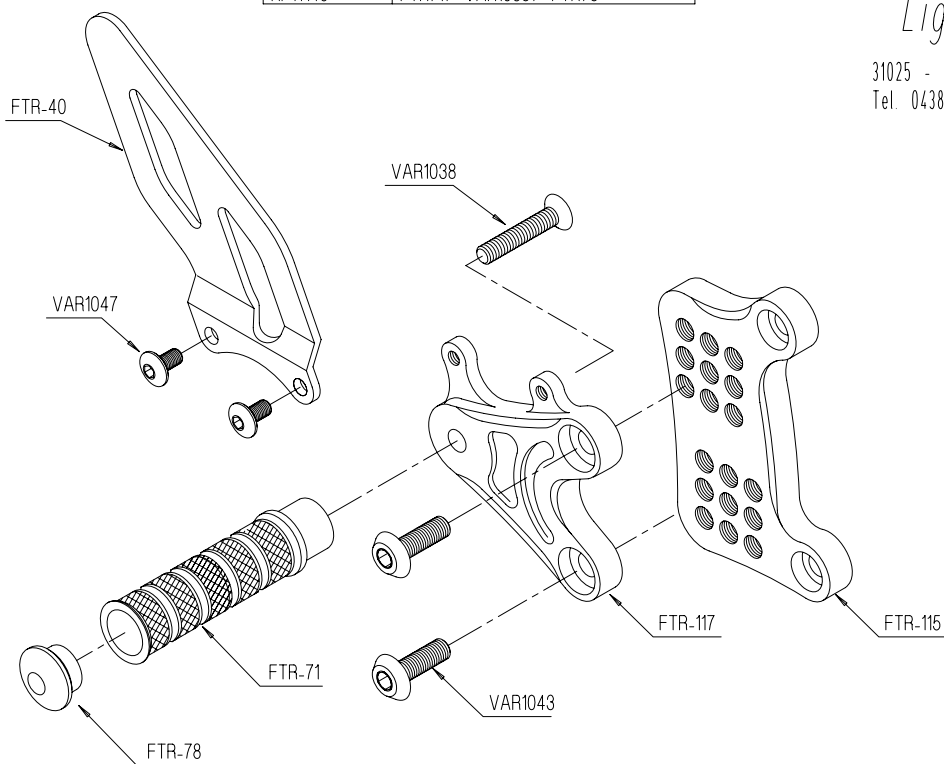

FTRBRUTALE --- MV AGUSTA BRUTALE / F4
 PEDANA CAMBIO/ GEAR SHIFT REAR SET

Lightech

Lightech s.r.l.

31025 - Santa Lucia di Piave (TV) Italy
 Tel. 0438 / 453010 - Fax 0438 / 655919

VERIFICARE SERRAGGIO VITI PRIMA DELL'UTILIZZO
 CONTROL THE TIGHTENING'S SCREW BEFORE USING

RICAMBI/SPARE PARTS	
COD. ORDINE ORDER CODE	COMPONENTI PARTS
FTR40	FTR40
FTR63	FTR63
RFTR45	FTR71, VAR1038, FTR78

Lightech

Lightech s.r.l.

31025 - Santa Lucia di Piave (TV) Italy
 Tel. 0438 / 453010 - Fax 0438 / 655919

FTRBRUTAE --- MV AGUSTA BRUTALE / F4
 PEDANA FRENO/ BRAKE REAR SET

VERIFICARE SERRAGGIO VITI PRIMA DELL'UTILIZZO
 CONTROL THE TIGHTENING'S SCREW BEFORE USING